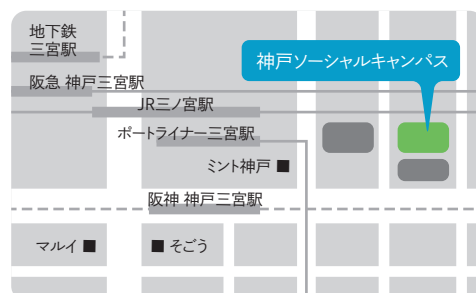

神戸ソーシャルキャンパス 検索

STEP 2

会員登録！

入力フォームに情報を入力！

現地で登録も可能！

STEP 3

行ってみよう！

コーディネーターに名前を伝えてください。

NPOと学生の交流拠点

神戸ソーシャルキャンパス

神戸市中央区雲井通5丁目3-1サンパル2階

TEL:078-241-9797 info@kobesocialcampus.net

開館時間 ▶ 14:00~20:30 定休日 ▶ 月曜日・祝日・年末年始

運営団体 NPO法人しゃらく

兵庫県神戸市須磨区須磨浦通4-4-6 須磨浦ビル207号室

TEL:078-735-0163 FAX:078-735-0164

sharaku@123kobe.com

各線 三宮駅より東へ 徒歩約3分