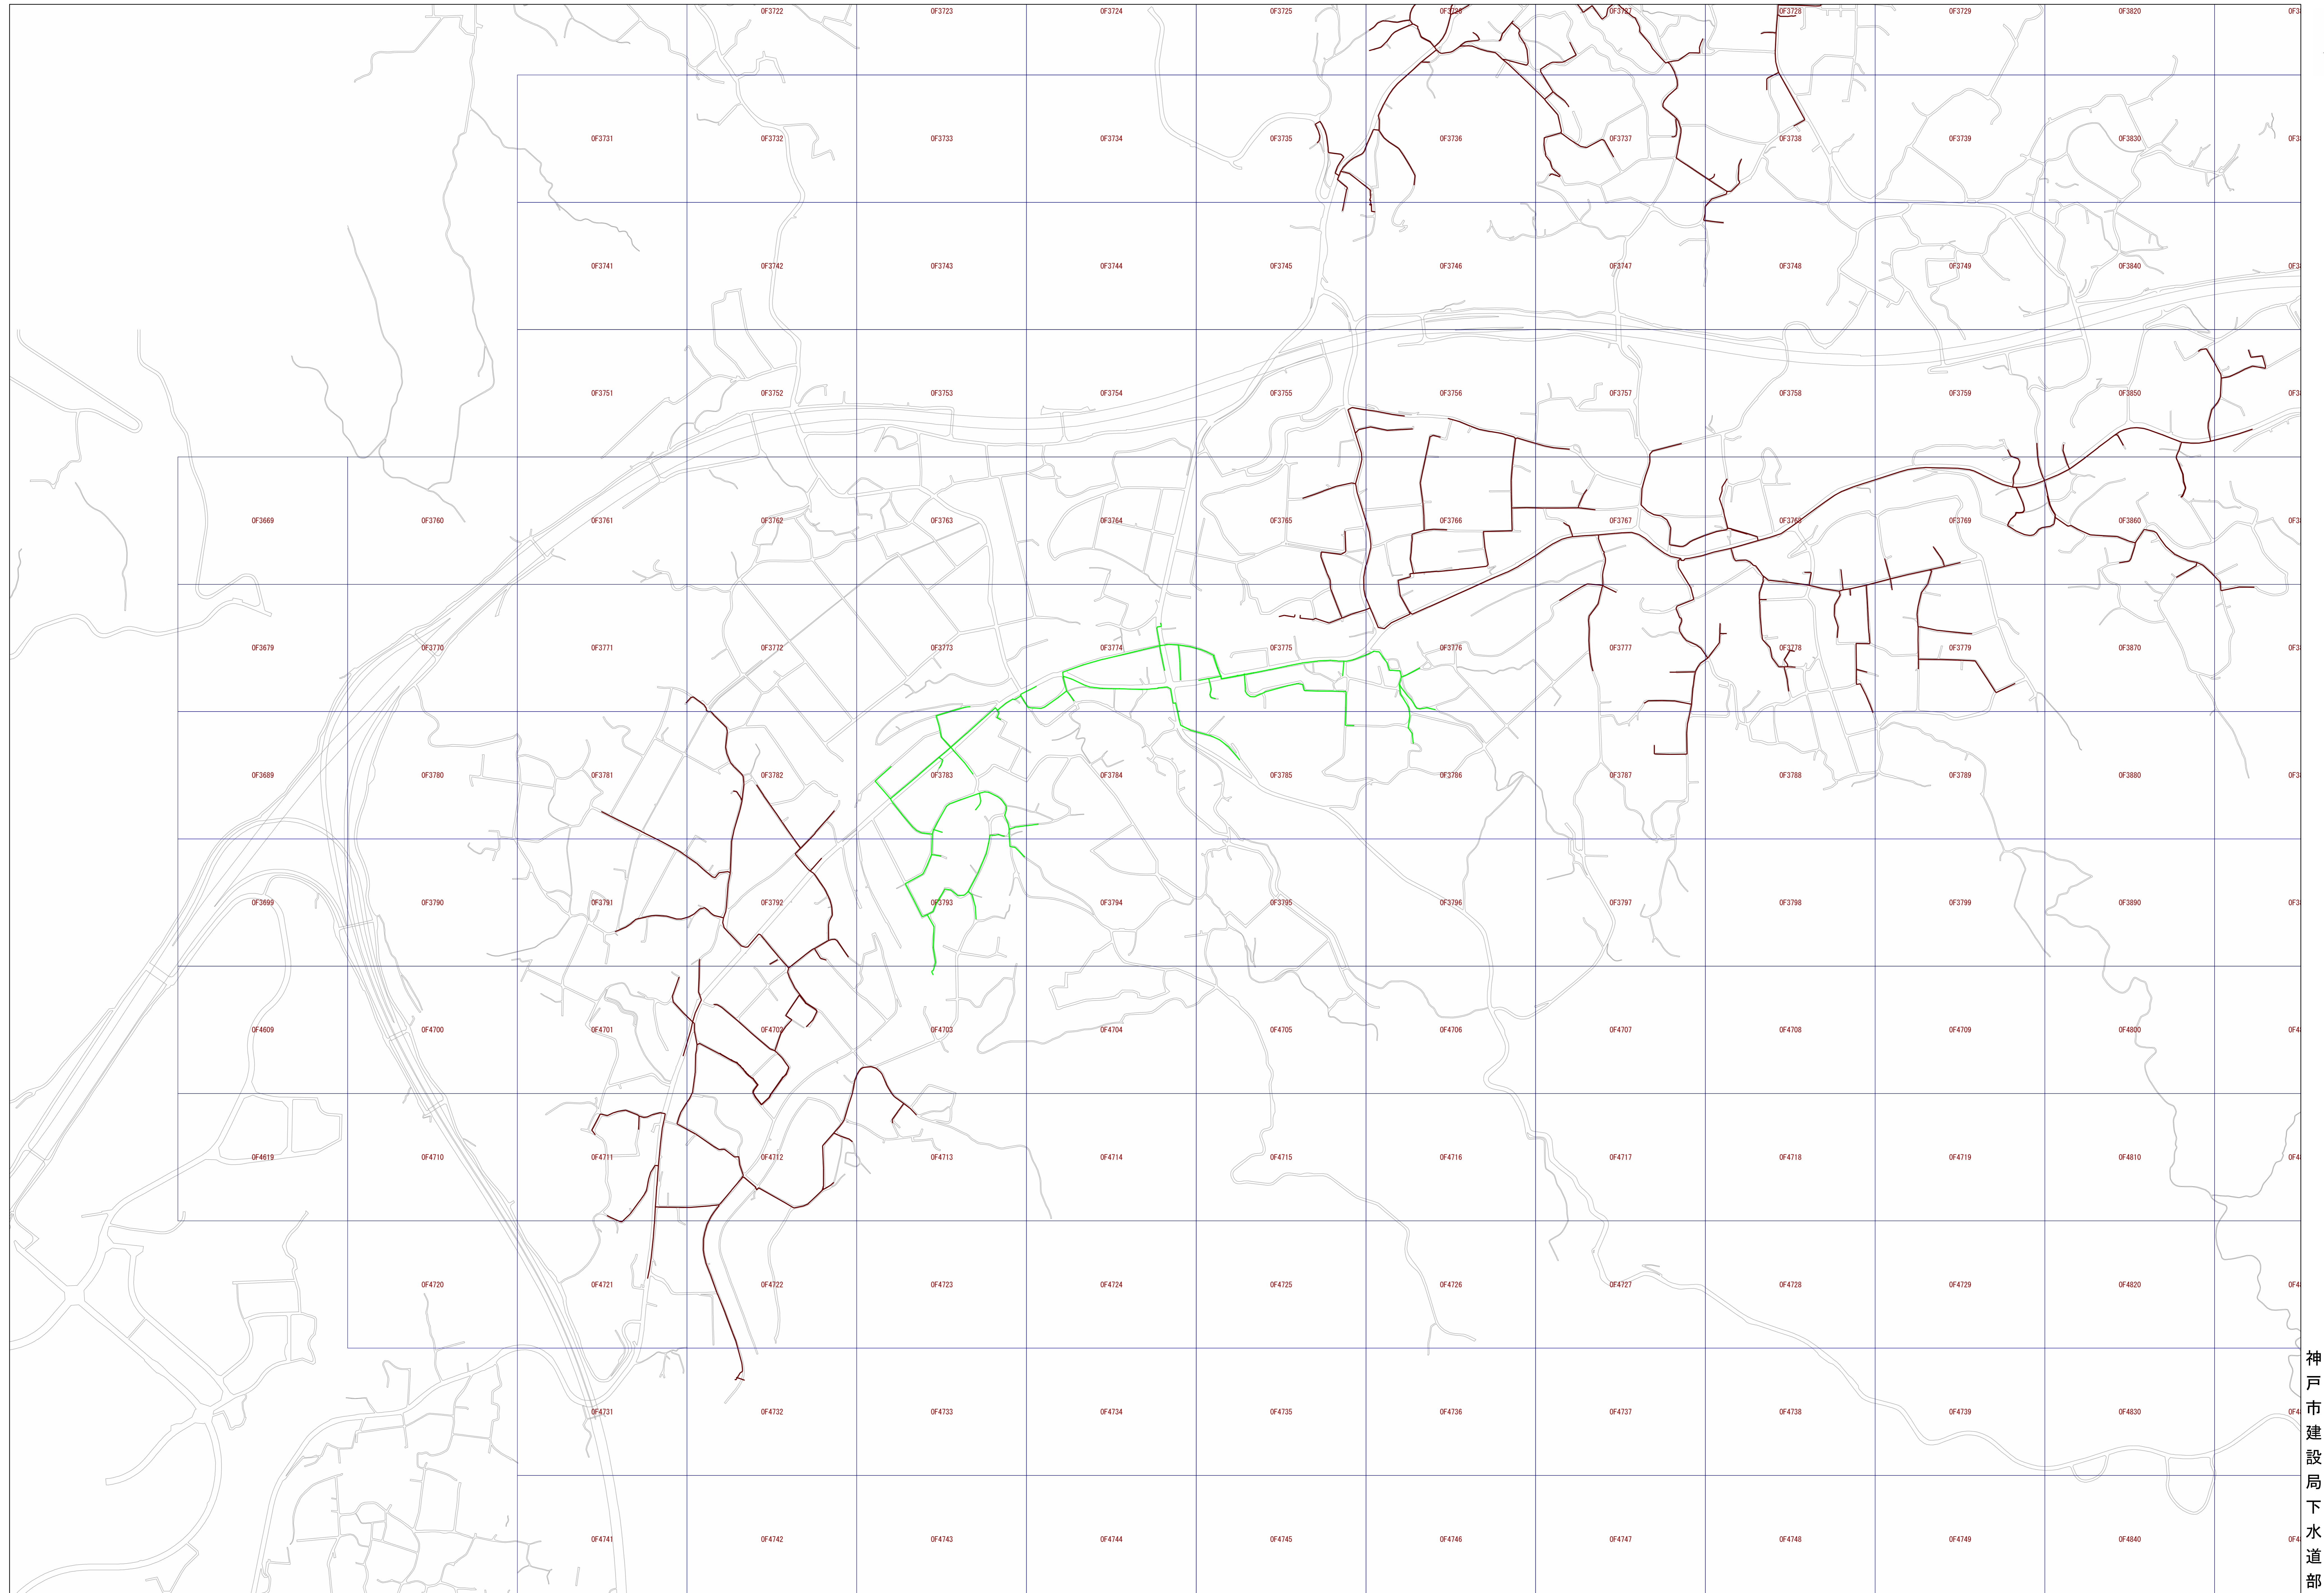

淡河地区 索引图

1/5,000
0m 250m 500m 750m 1km

神戸市建設局下水道部