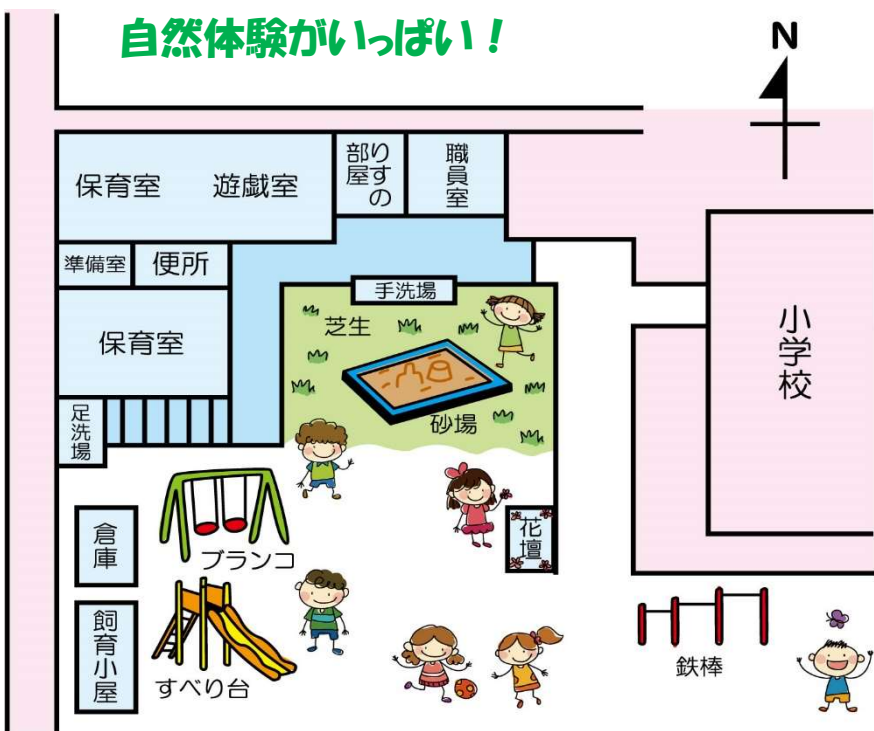

自然体験がいっぱい!

併設の太山寺小学校との交流もあります!

幼稚園のことおしえて!

1. Q: 子供の安全や健康は?
2. A: 神戸市立幼稚園では養護教諭が生活習慣、食育等、毎月の保健目標に沿って保健教育を行っています。体調不良やケガのときも、養護教諭がいるので安心です。園医による歯科検診、内科検診等も行っています。
3. Q: 給食、通園バスはあるの?
4. A: 給食、通園バスはありません。お弁当作りは大変というイメージがありますが、「作り始めたら意外と手間じゃなかった」という保護者の声を聞きます。気負わないことが一番です。また、幼児期に親子で一緒に登降園するのは貴重な時間となっています。