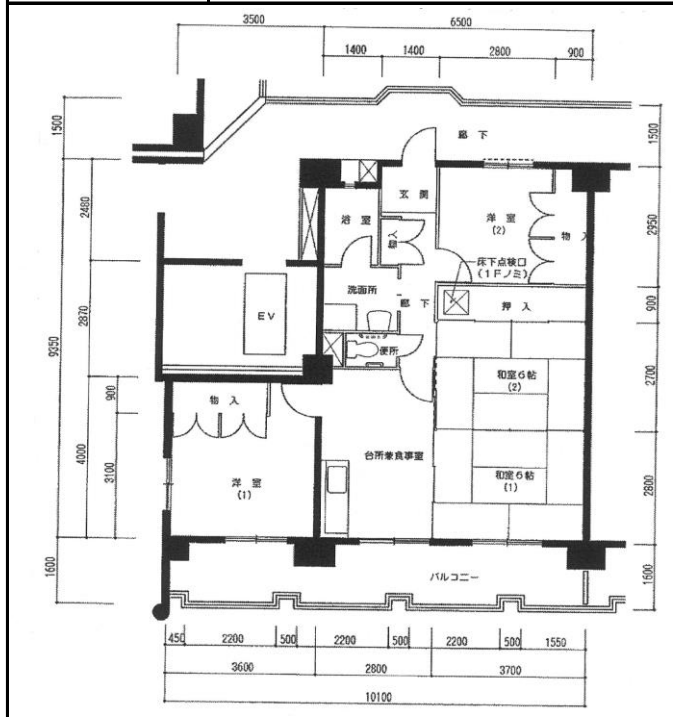

住宅	松原第二
間取り	4DK

住戸面積	住戸専用	74.43 m ²
	バルコニー	15.66 m ²
	合計	90.09 m ²
居室面積	和室1	6 帖
	和室2	6 帖
	洋室1	6 帖
	洋室2	4.5 帖
	LDK	7.2 帖
備考	バルコニータイプ違いあり	