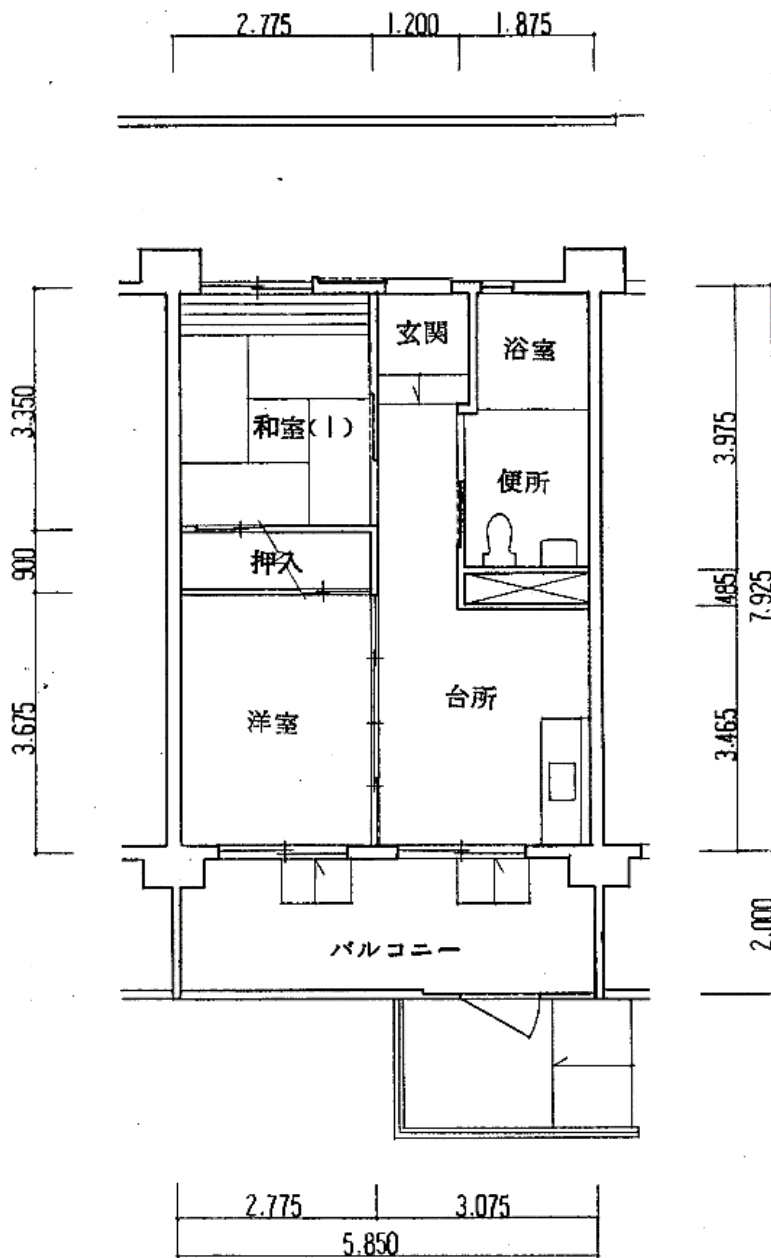

住宅	北青木
間取り	【車椅子常用者世帯向け】2K

住戸面積	住戸専用	46.36 m ²
	バルコニー	11.70 m ²
	合計	58.06 m ²
居室面積	和室	4.5 帖
	洋室	5.0 帖
	DK	6.5 帖
備考		