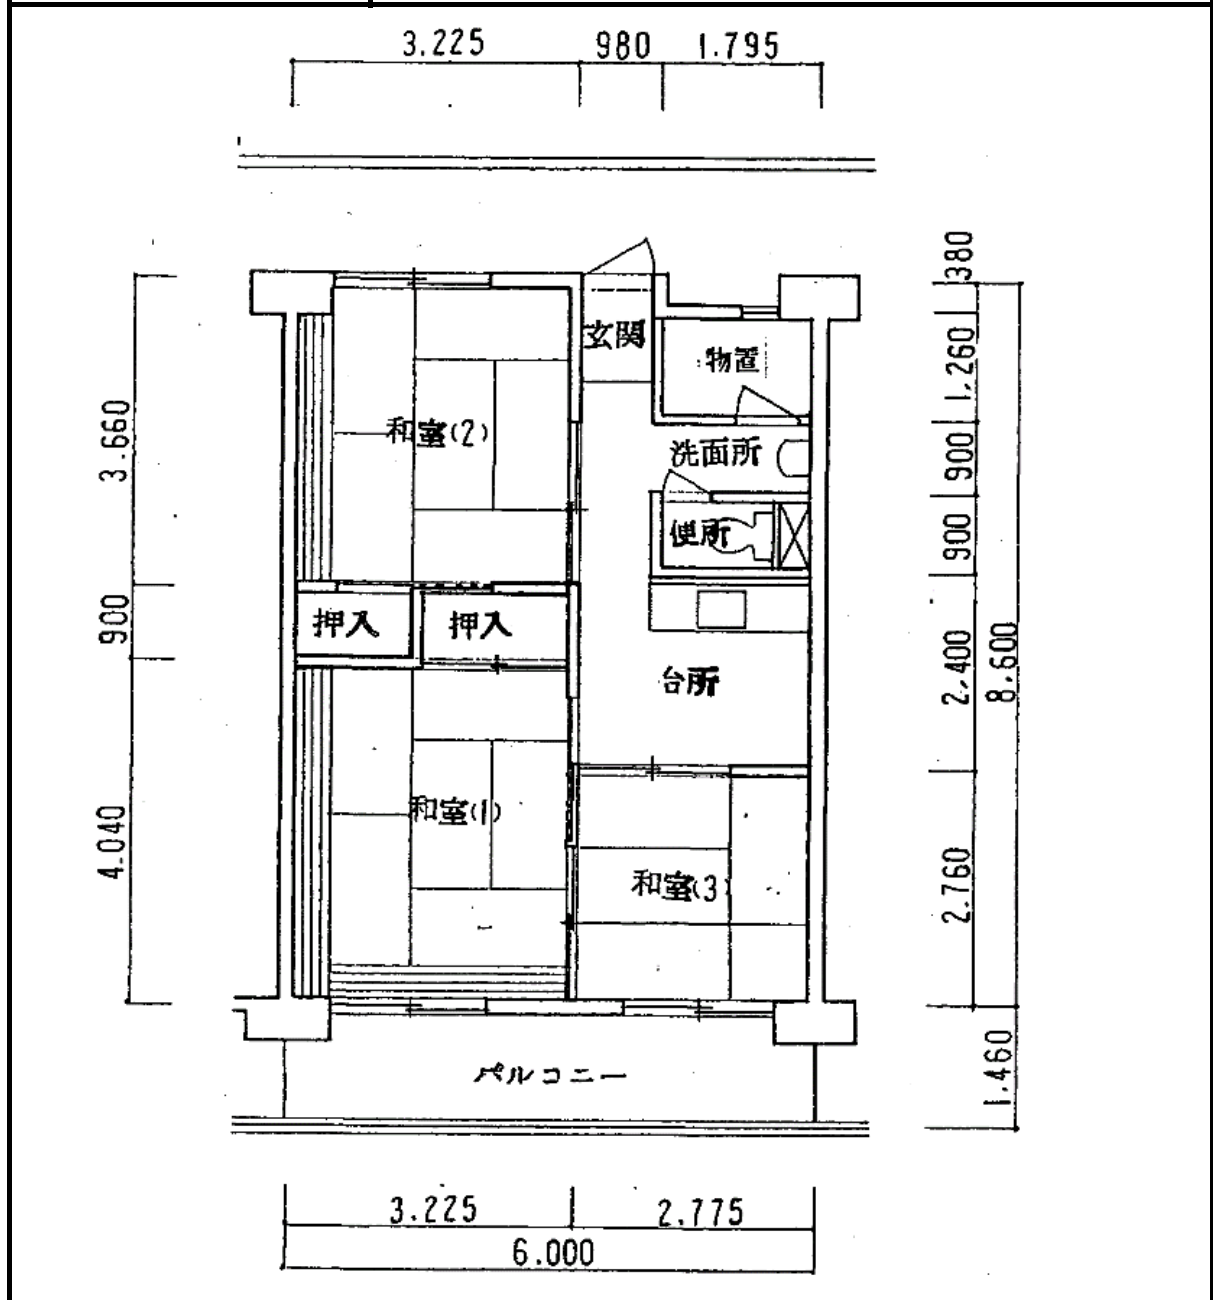

住宅	番町
間取り	3K

住戸面積	住戸専用	50.91 m ²
	バルコニー	8.76 m ²
	合計	59.67 m ²
居室面積	和室	6.0 帖
	和室	6.0 帖
	和室	4.5 帖
	DK	4.0 帖
備考		