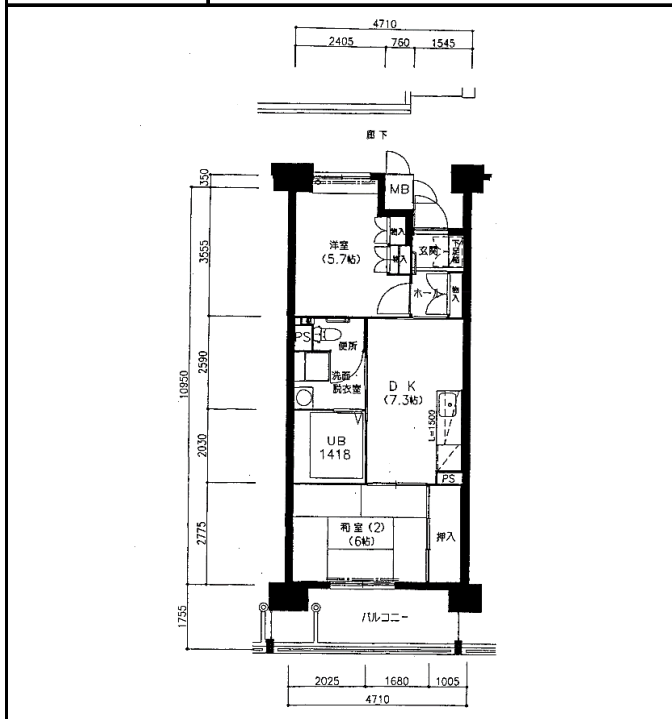

住宅	フレール・アスタ若松
間取り	2DK

住戸面積	住戸専用	50.14 m ²
	バルコニー	8.74 m ²
	合計	58.88 m ²
居室面積	和室1	6 帖
	洋室1	5.7 帖
	DK	7.3 帖
備考		