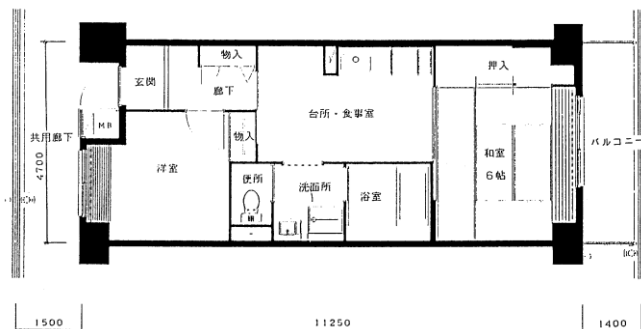

住宅	フレール長田室内西
間取り	2DK

住戸面積	住戸専用	49.88 m <sup>2</sup>
	バルコニー	6.58 m <sup>2</sup>
	合計	56.46 m <sup>2</sup>
居室面積	和室	6 帖
	洋室	5 帖
	DK	6.7 帖
備考		