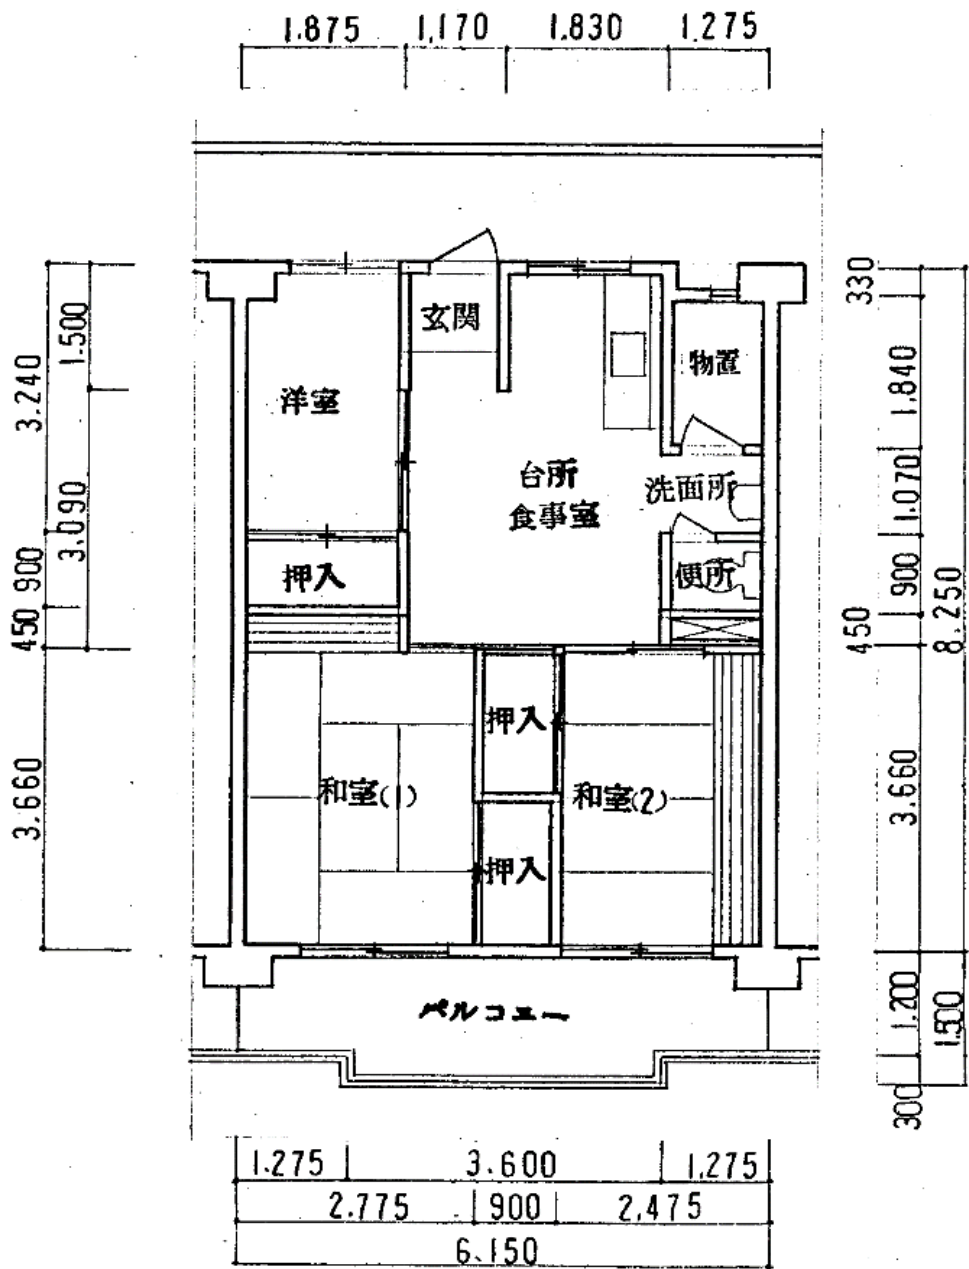

住宅	塚の前南
間取り	3DK

住戸面積	住戸専用	50.31 m ²
	バルコニー	8.46 m ²
	合計	58.77 m ²
居室面積	和室1	6 帖
	和室2	4 帖
	洋室1	3.5 帖
	洋室2	帖
	DK	7.3 帖
備考		