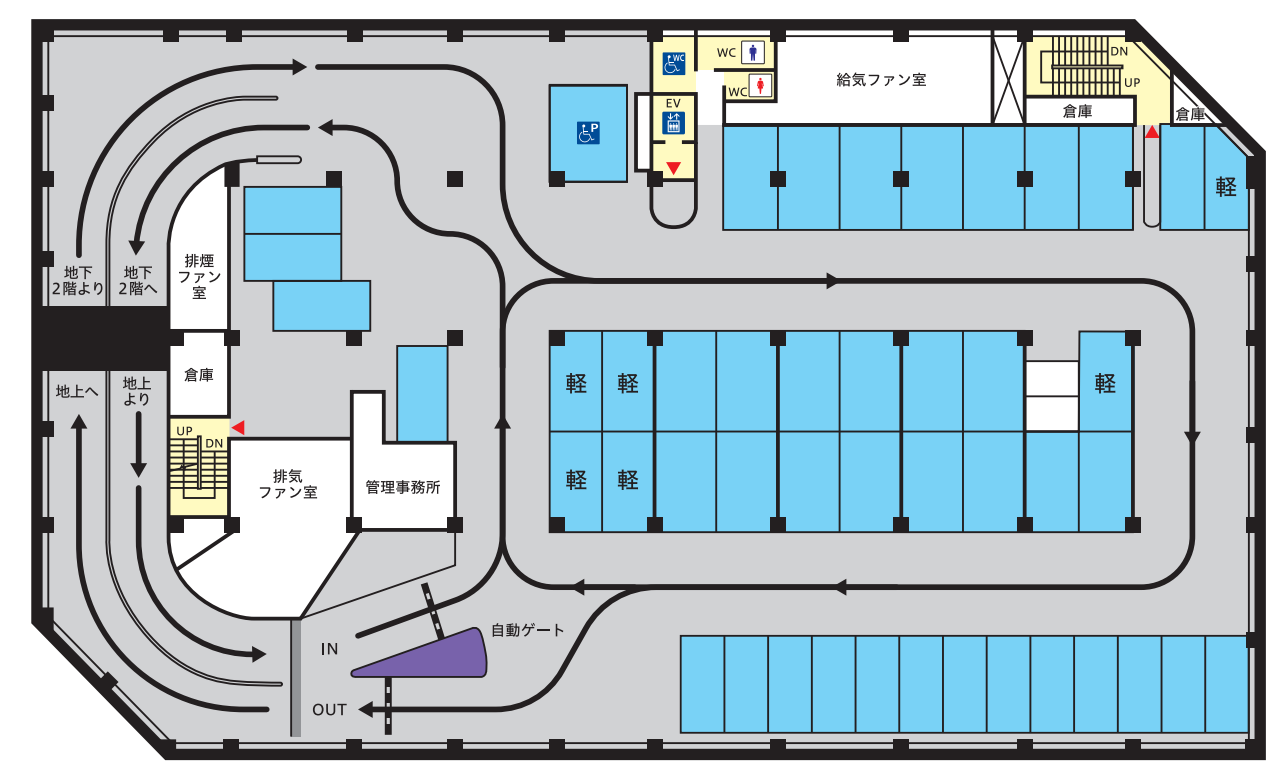

# 細田駐車場

## 地下1階

- 車室
- 車路
- 階段・通路・トイレ
- 料金所

- 軽 軽自動車枠
- ▲ 出入口（扉）
- 身障者用駐車区画
- 身障者用トイレ
- 男性トイレ
- 女性トイレ
- エレベーター

## 地下2階

- 車室
- 車路
- 階段・通路・トイレ
- 料金所

- 軽 軽自動車枠
- ▲ 出入口（扉）
- ♿ 身障者用駐車区画
- エレベーター