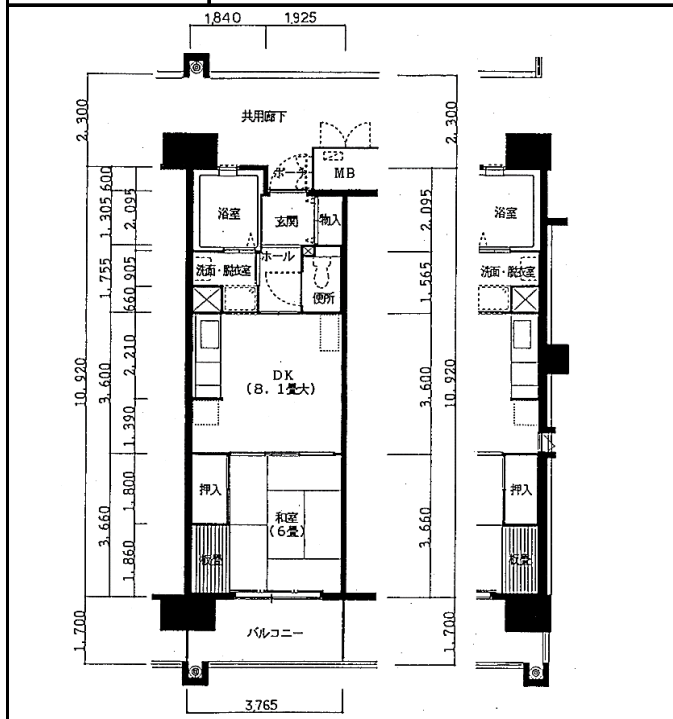

住宅	HAT神戸・脇の浜
間取り	1DK

住戸面積	住戸専用	39.96 m ²
	バルコニー	6.40 m ²
	合計	46.36 m ²
居室面積	和室	6 帖
	DK	8.1 帖
備考	反転タイプあり、妻側反転タイプに窓あり、バルコニータイプ違いあり	