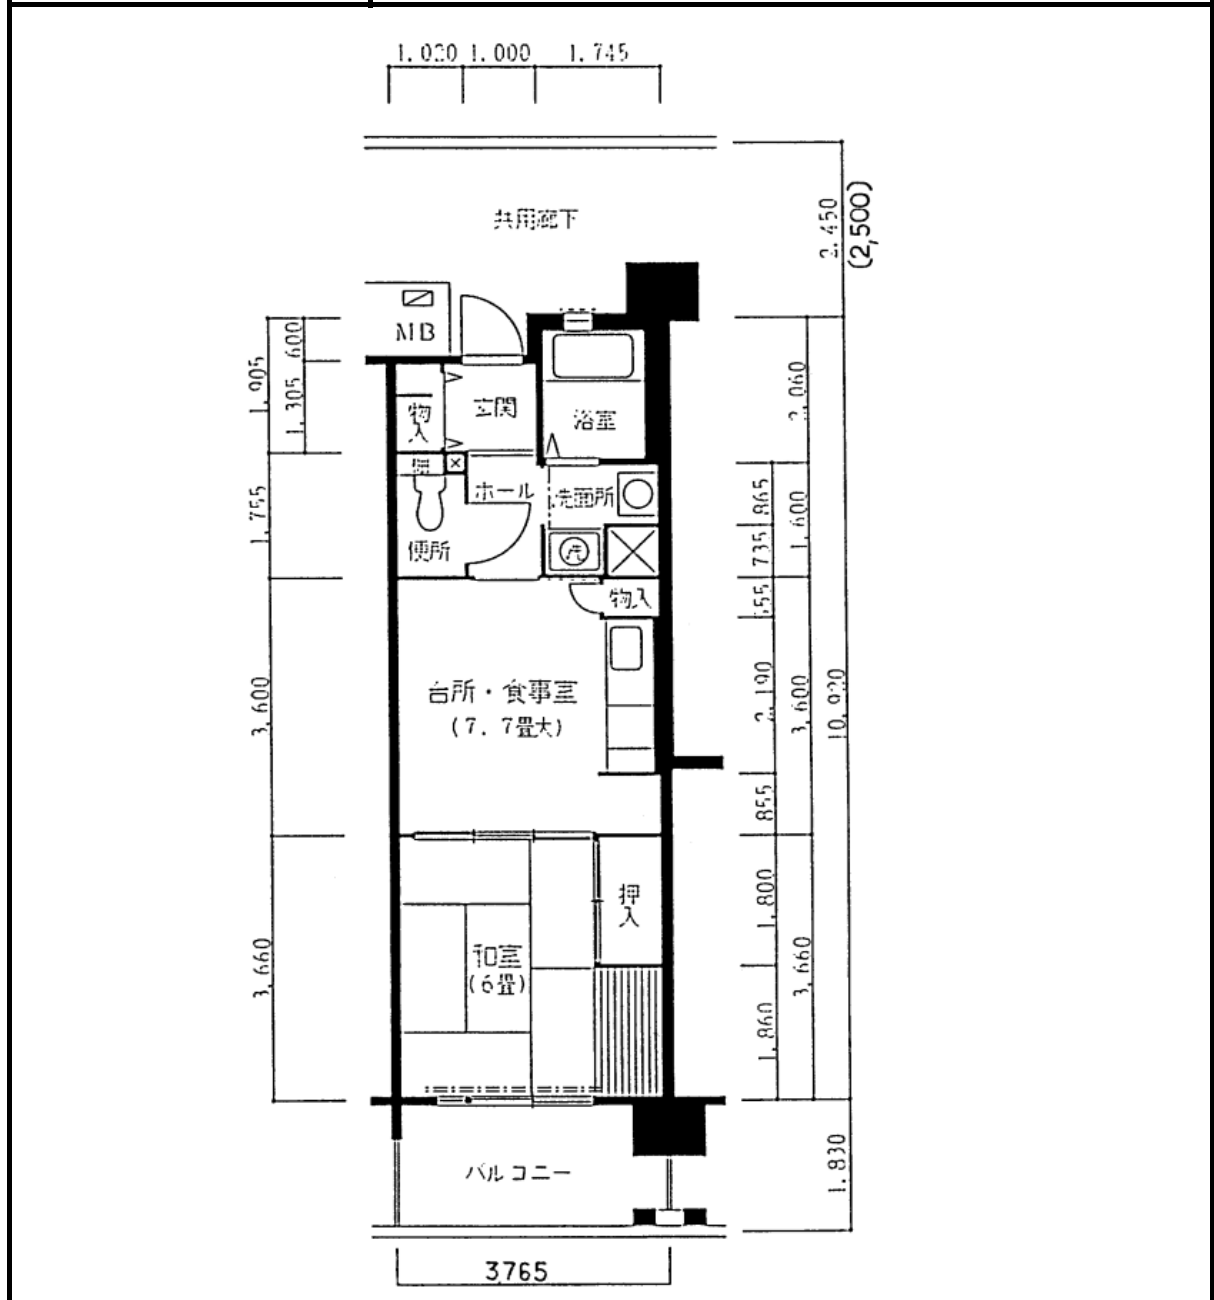

住宅	HAT神戸・脇の浜
間取り	1DK

住戸面積	住戸専用	39.94 m <sup>2</sup>
	バルコニー	6.89 m <sup>2</sup>
	合計	46.83 m <sup>2</sup>
居室面積	和室	6 帖
	DK	8.2 帖
備考	反転タイプあり、バルコニータイプ違いあり	