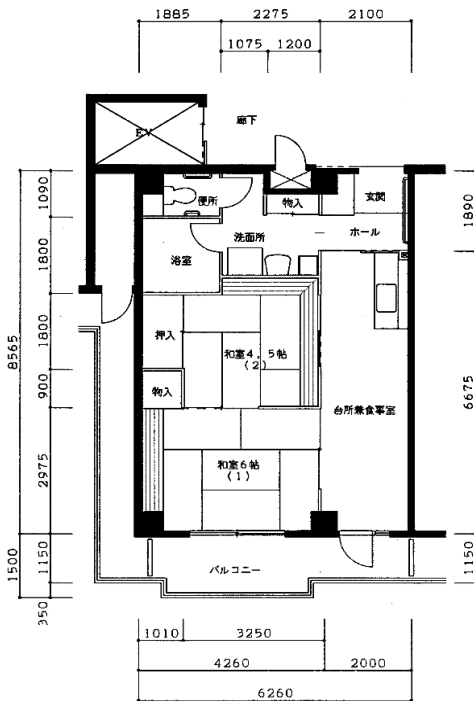

住宅	シルバーハイツ菊水
間取り	2DK

住戸面積	住戸専用	53.62 m <sup>2</sup>
	バルコニー	7.75 m <sup>2</sup>
	合計	61.37 m <sup>2</sup>
居室面積	和室1	6.0 帖
	和室2	4.5 帖
	DK	8.5 帖
備考		