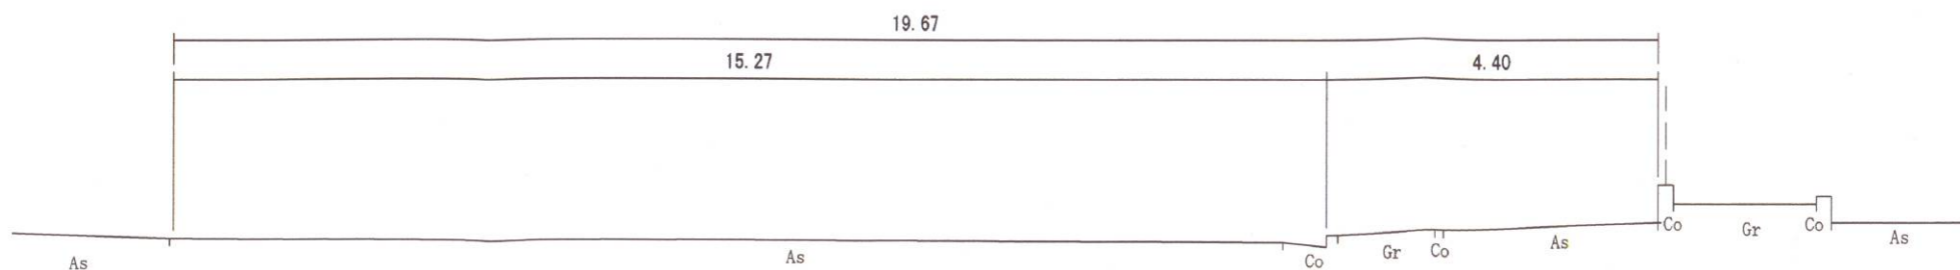

[位置指定]R01-018-2(6/6)

- ・表示内容は指定申請時のものであり、現況と相違している場合があります。
- ・実際の幅員、延長が指定と異なる場合、復元等が必要となりますので、窓口でご相談下さい。
- ・指定区域の一部が廃止済の場合がありますので、ご注意ください。

4-4'

5-5'

- ・表示内容は指定申請時のものであり、現況と相違している場合があります。
- ・実際の幅員、延長が指定と異なる場合、復元等が必要となりますので、窓口でご相談下さい。
- ・指定区域の一部が廃止済の場合がありますので、ご注意ください。