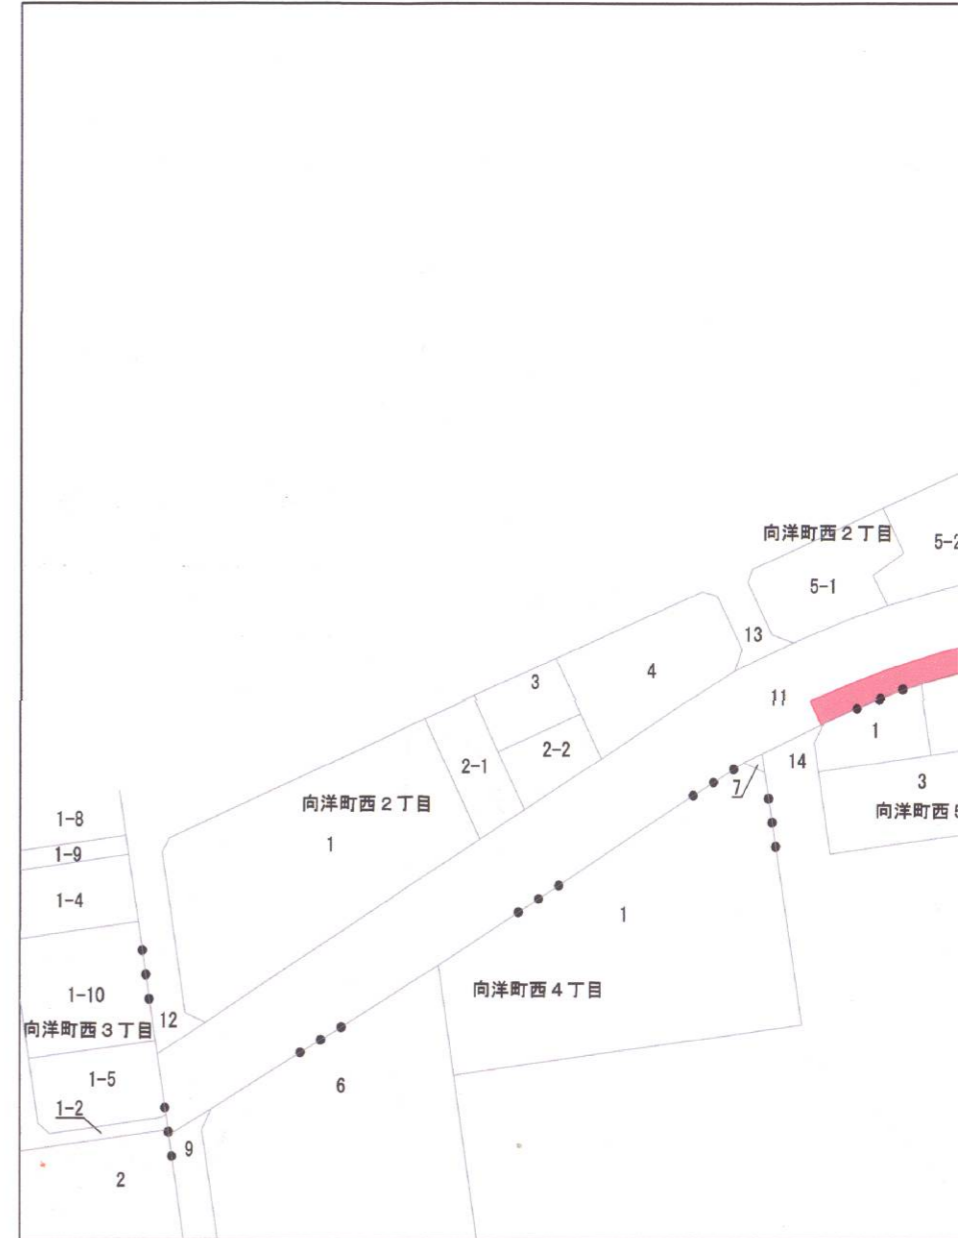

・表示内容は指定申請時のものであり、現況と相違している場合があります。
 ・実際の幅員、延長が指定と異なる場合、復元等が必要となりますので、窓口でご相談下さい。
 ・指定区域の一部が廃止済の場合がありますので、ご注意ください。

・表示内容は指定申請時のものであり、現況と相違している場合があります。
 ・実際の幅員、延長が指定と異なる場合、復元等が必要となりますので、窓口でご相談下さい。
 ・指定区域の一部が廃止済の場合がありますので、ご注意ください。

字限図

凡例

市町村界
 既存道路及び既指定道路