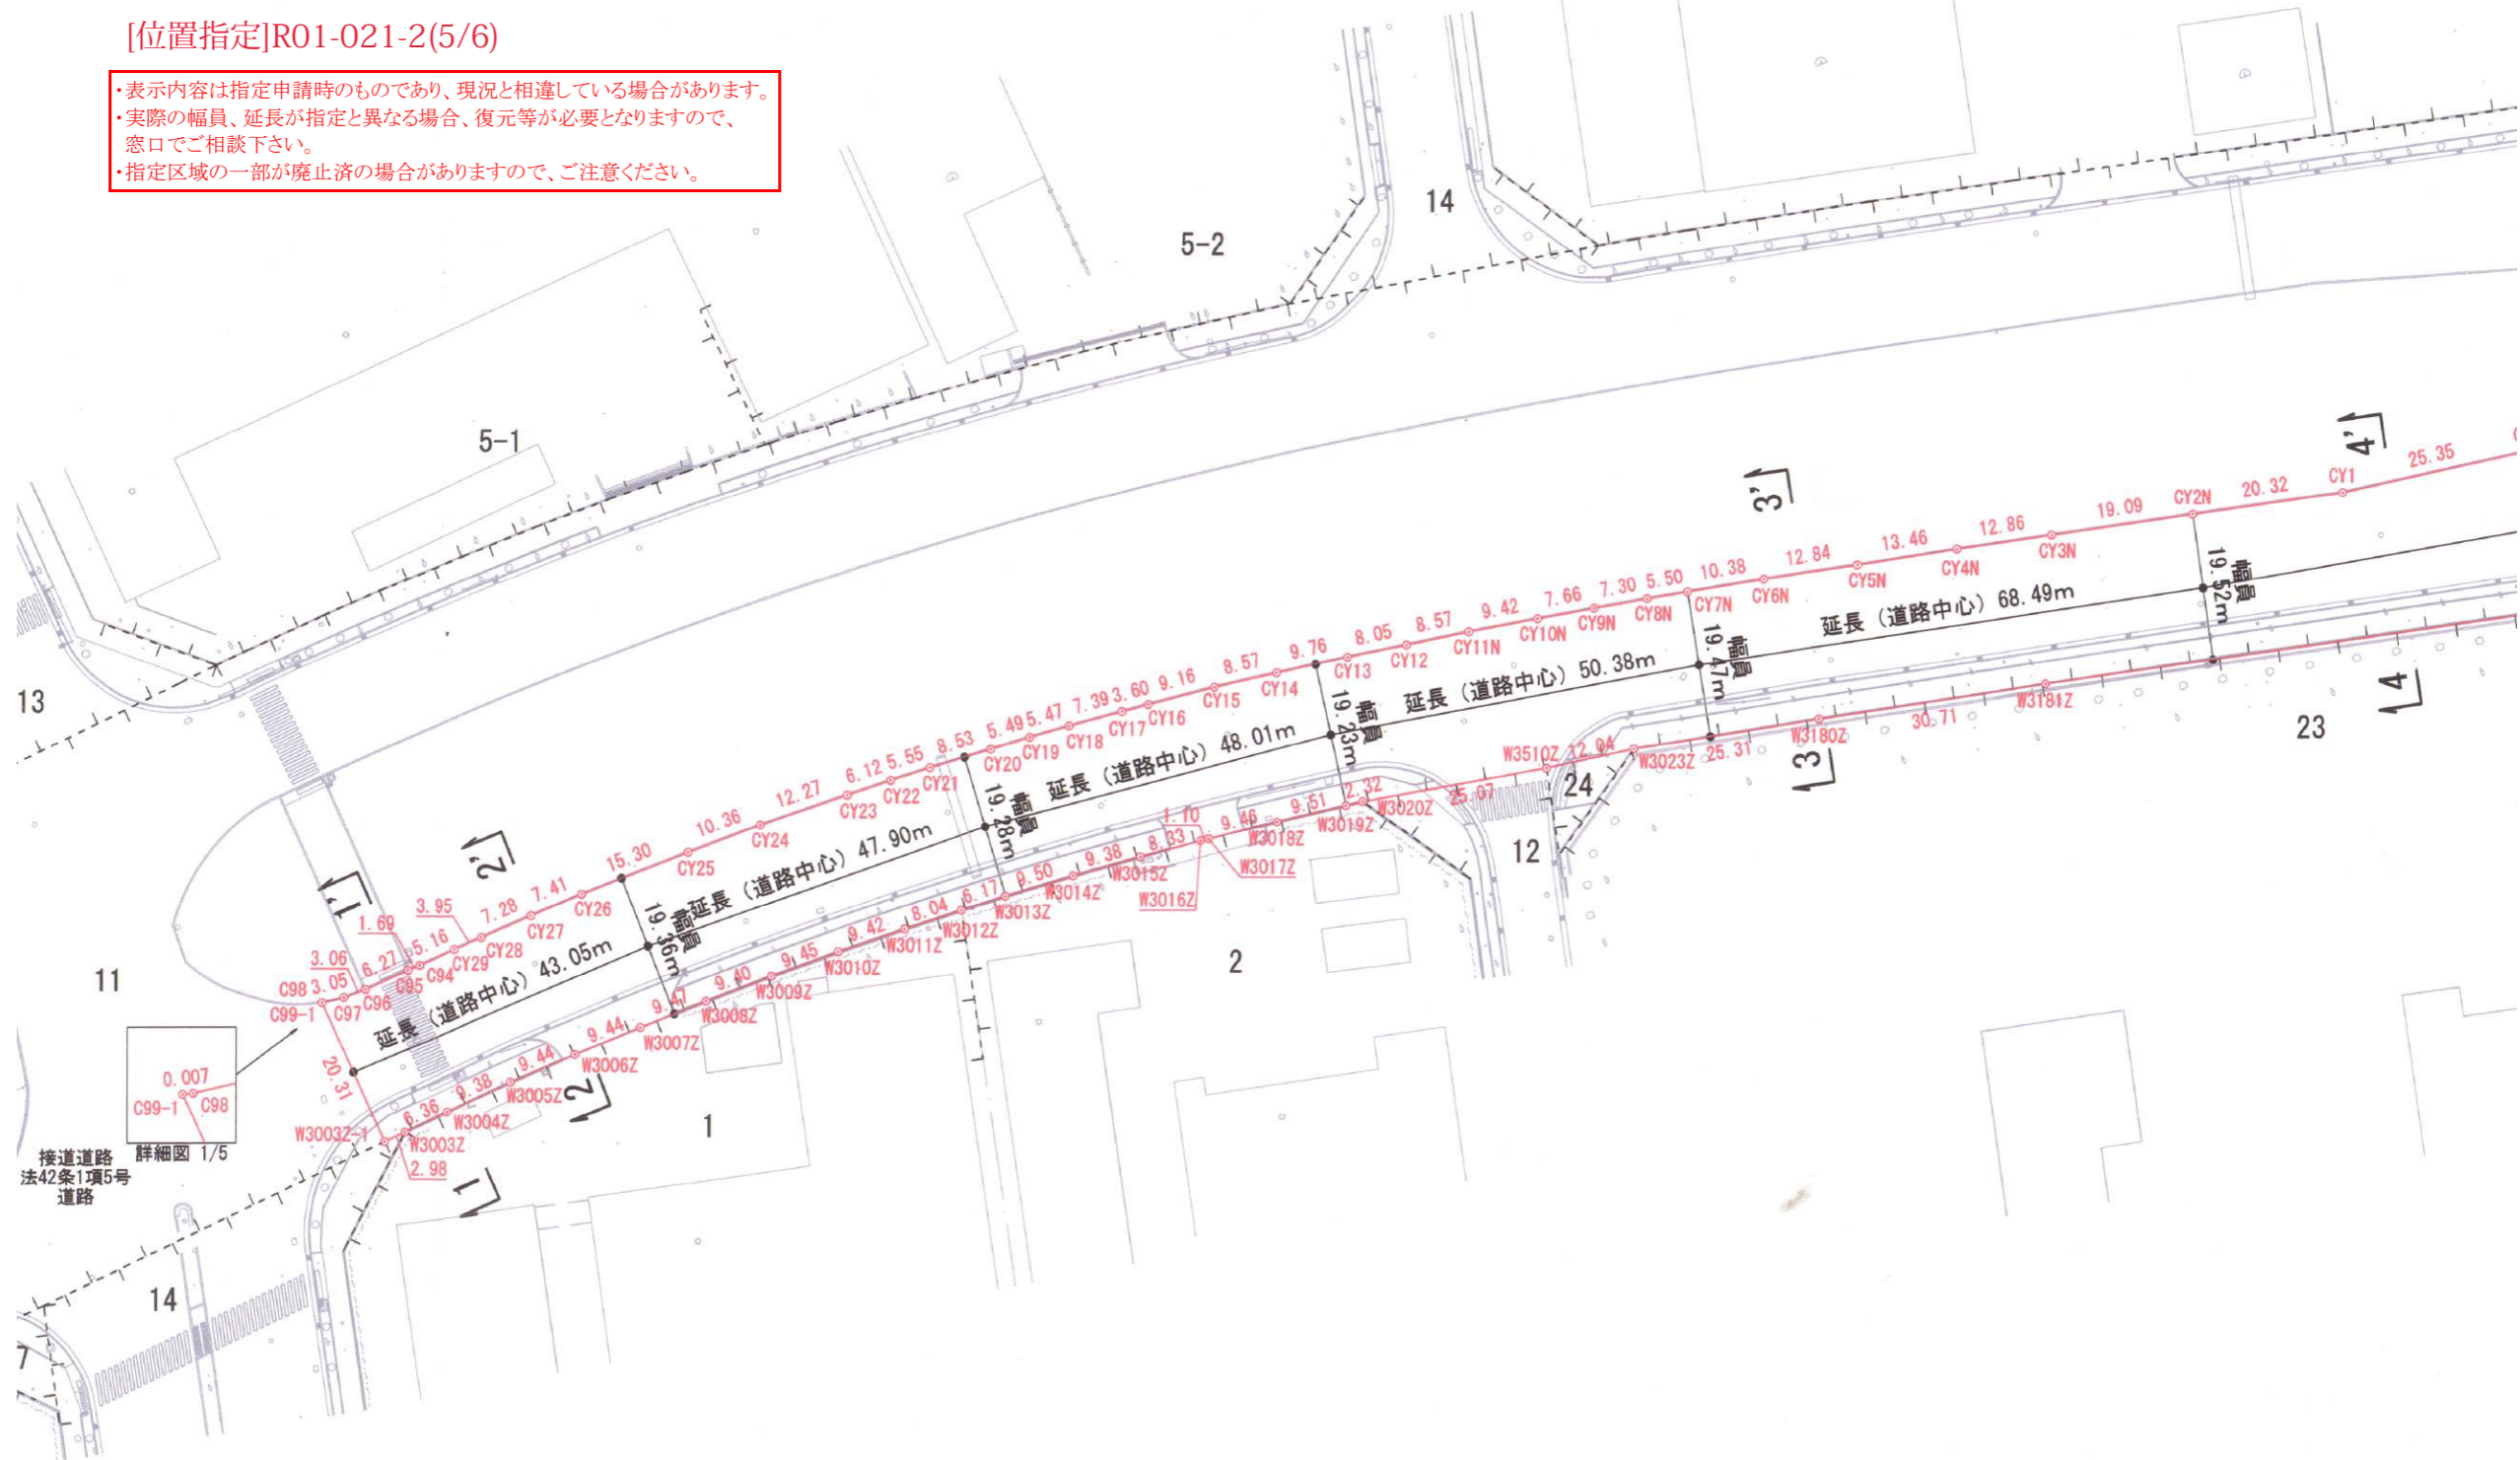

[位置指定]R01-021-2(5/6)

- ・表示内容は指定申請時のものであり、現況と相違している場合があります。
- ・実際の幅員、延長が指定と異なる場合、復元等が必要となりますので、窓口でご相談下さい。
- ・指定区域の一部が廃止済の場合がありますので、ご注意ください。

- ・表示内容は指定申請時のものであり、現況と相違している場合があります。
- ・実際の幅員、延長が指定と異なる場合、復元等が必要となりますので、窓口でご相談下さい。
- ・指定区域の一部が廃止済の場合がありますので、ご注意ください。