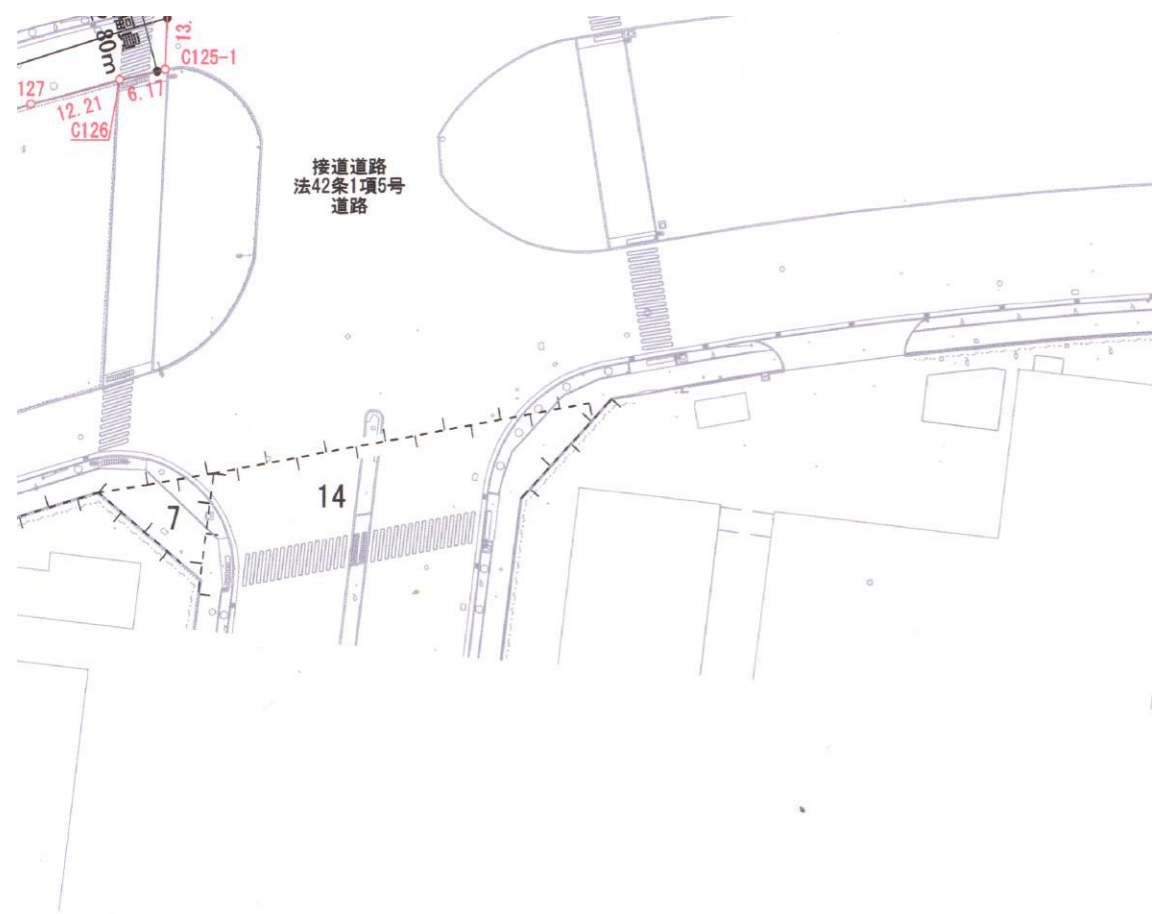

[位置指定]R01-023-2(6/6)

- ・表示内容は指定申請時のものであり、現況と相違している場合があります。
- ・実際の幅員、延長が指定と異なる場合、復元等が必要となりますので、窓口でご相談下さい。
- ・指定区域の一部が廃止済の場合がありますので、ご注意ください。

3-3'

- ・表示内容は指定申請時のものであり、現況と相違している場合があります。
- ・実際の幅員、延長が指定と異なる場合、復元等が必要となりますので、窓口でご相談下さい。
- ・指定区域の一部が廃止済の場合がありますので、ご注意ください。