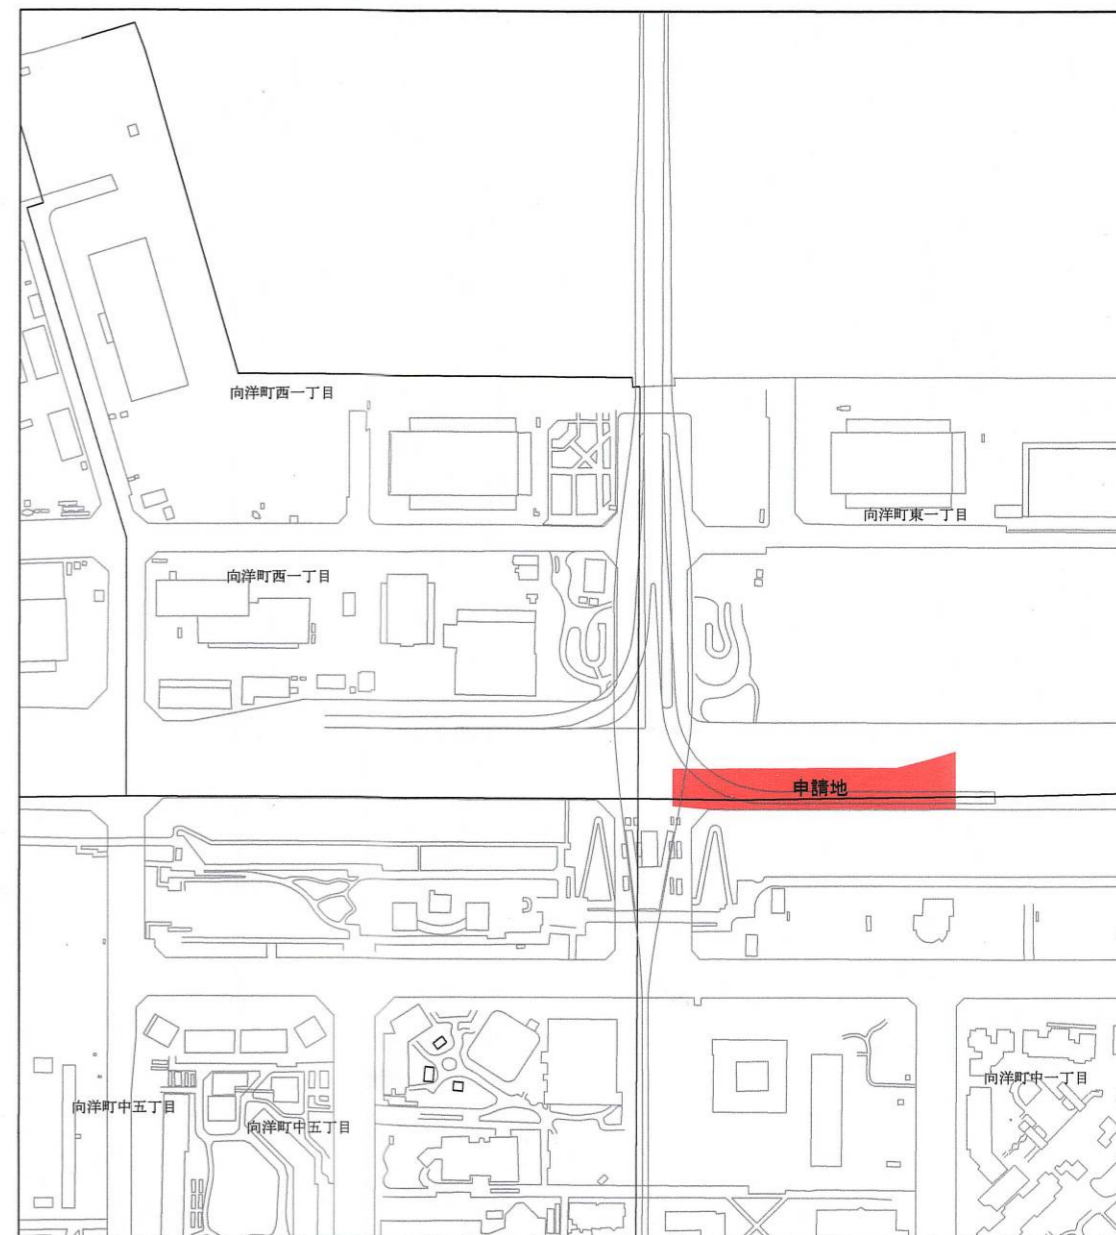

[位置指定]R03-011-2(1/4)

- ・表示内容は指定申請時のものであり、現況と相違している場合があります。
- ・実際の幅員、延長が指定と異なる場合、復元等が必要となりますので、窓口でご相談下さい。
- ・指定区域の一部が廃止済の場合がありますので、ご注意ください。

付近見取図 S=1:5000

- ・表示内容は指定申請時のものであり、現況と相違している場合があります。
- ・実際の幅員、延長が指定と異なる場合、復元等が必要となりますので、窓口でご相談下さい。
- ・指定区域の一部が廃止済の場合がありますので、ご注意ください。