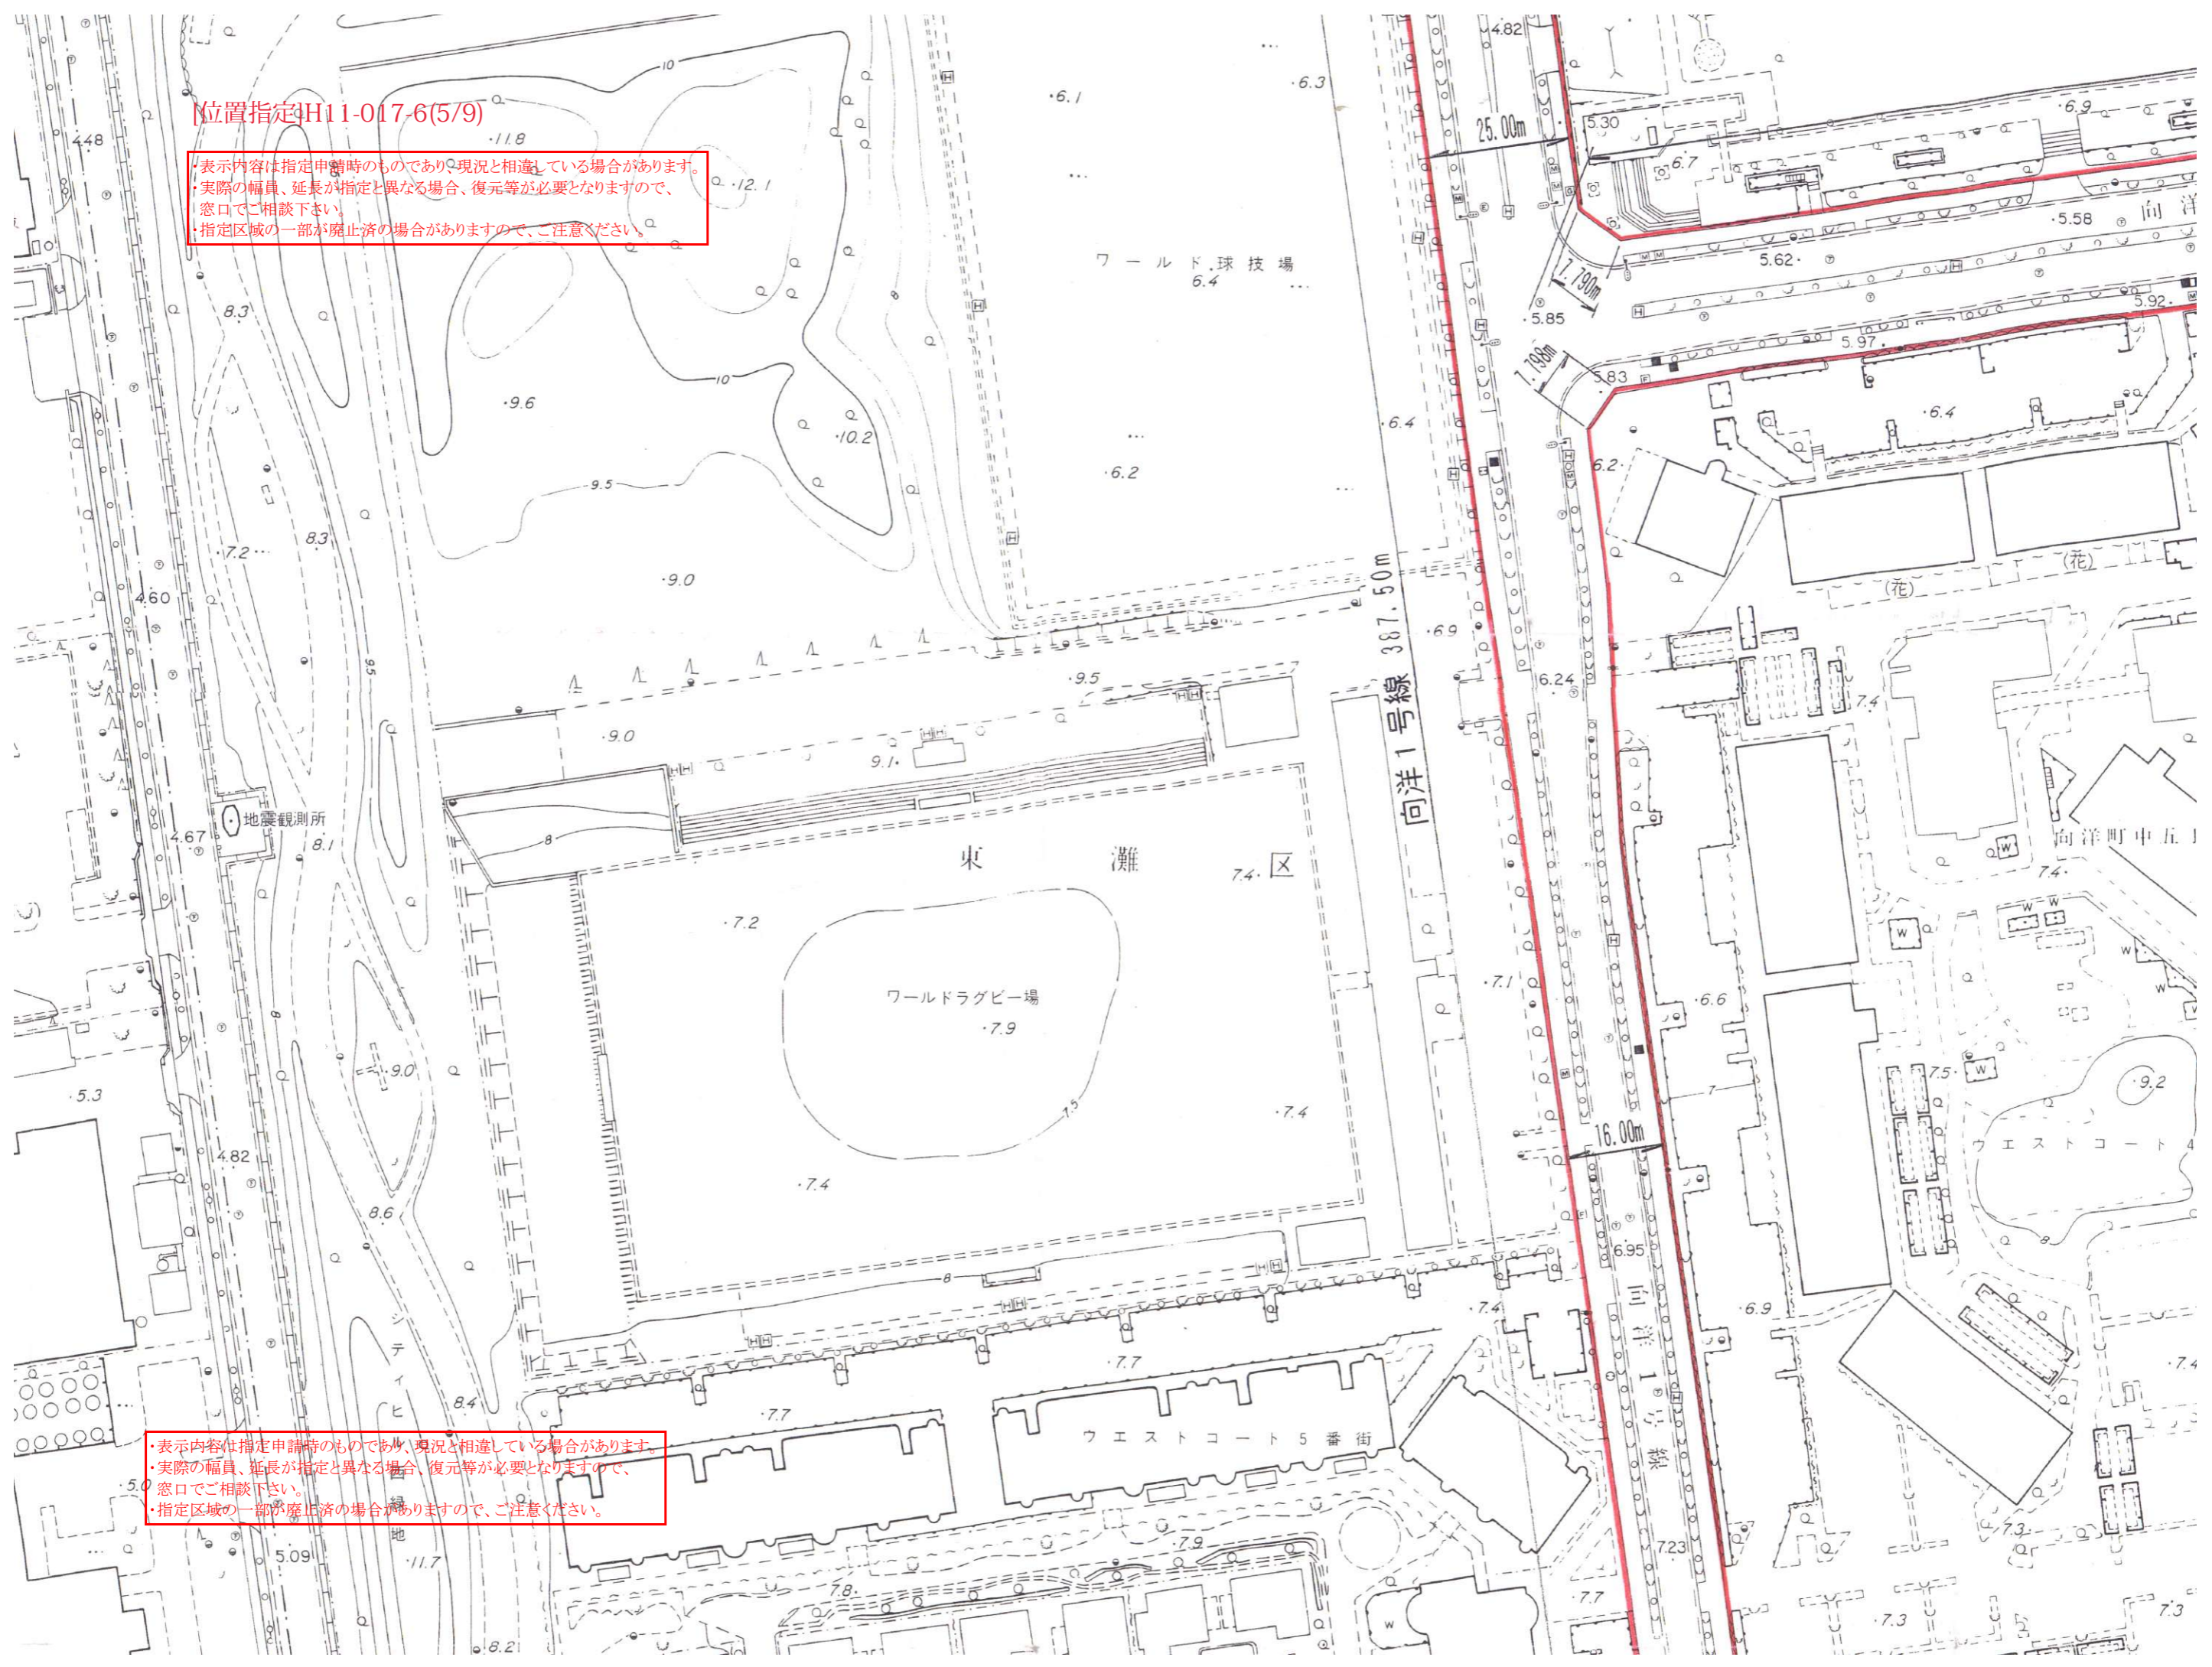

位置指定H11-017-6(5/9)

表示内容は指定申請時のものであり、現況と相違している場合があります。  
実際の幅員、延長が指定と異なる場合、復元等が必要となりますので、  
窓口でご相談下さい。  
指定区域の一部が廃止済の場合がありますので、ご注意ください。

表示内容は指定申請時のものであり、現況と相違している場合があります。  
実際の幅員、延長が指定と異なる場合、復元等が必要となりますので、  
窓口でご相談下さい。  
指定区域の一部が廃止済の場合がありますので、ご注意ください。