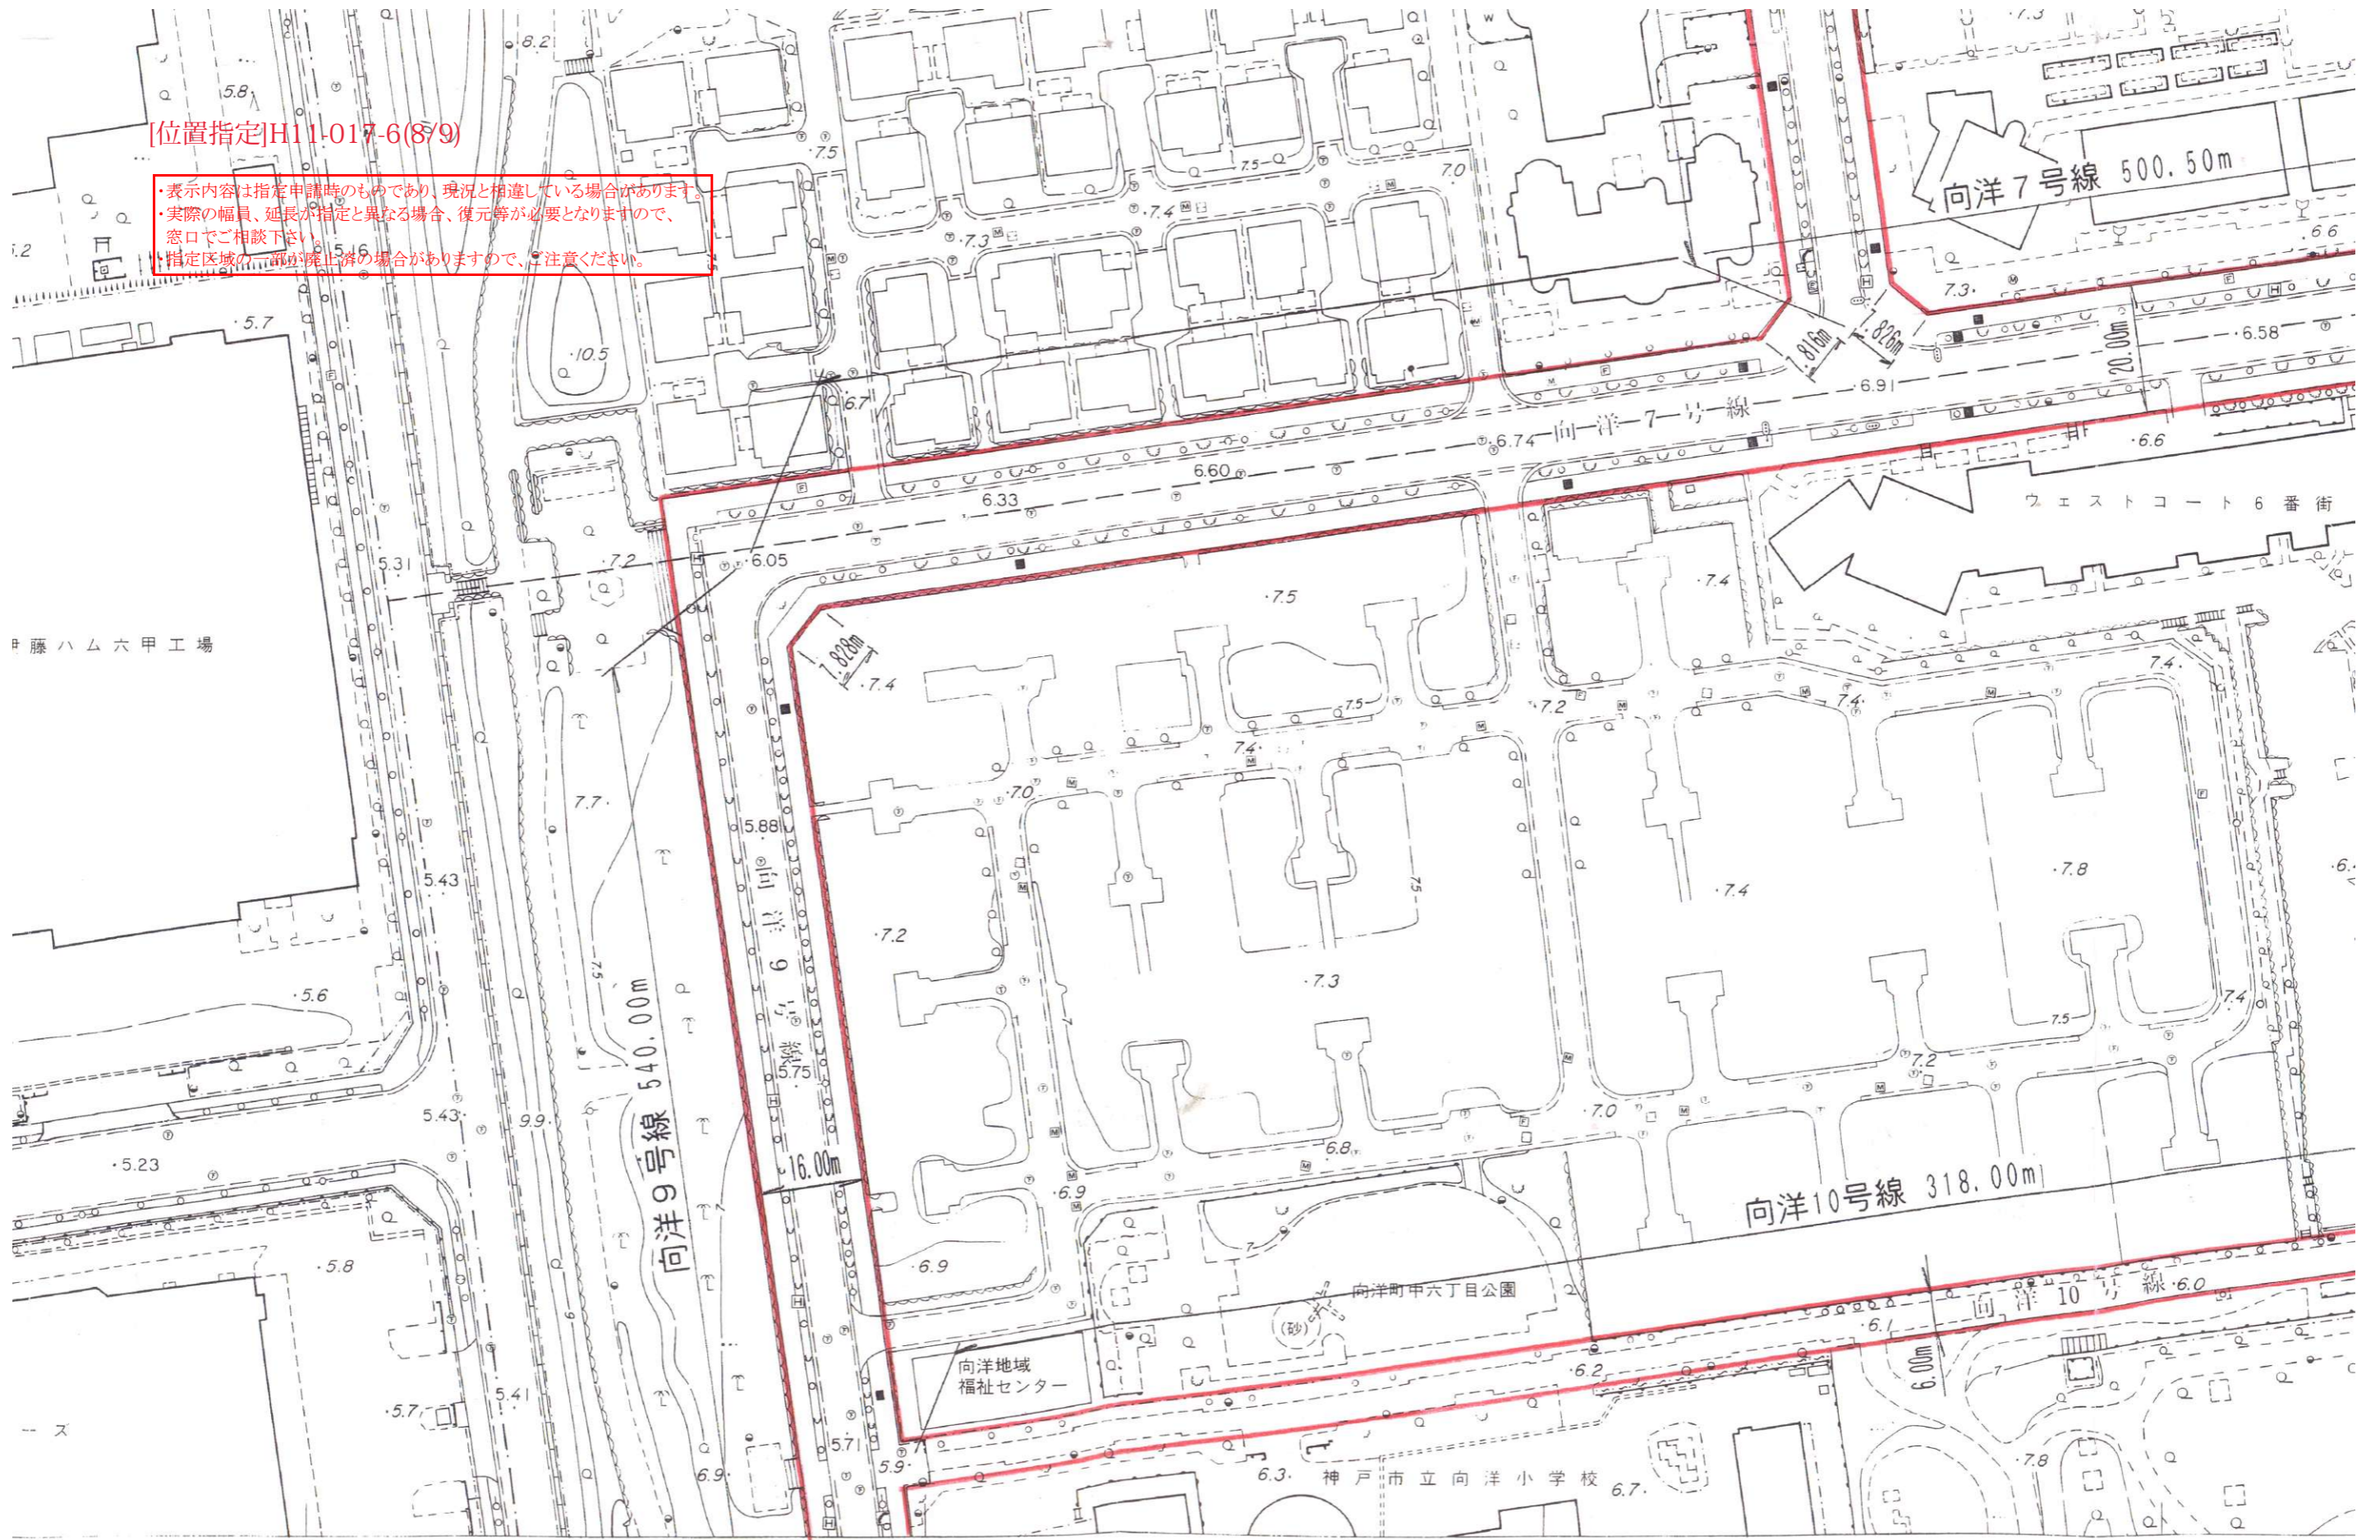

[位置指定]H11-017-6(8/9)

・表示内容は指定申請時のものであり、現況と相違している場合があります。  
・実際の幅員、延長が指定と異なる場合、復元等が必要となりますので、窓口でご相談下さい。  
・指定区域の一部が廃止済の場合がありますので、ご注意ください。

甲藤ハム六甲工場

1-28

1:1,000

・表示内容は指定申請時のものであり、現況と相違している場合があります。  
・実際の幅員、延長が指定と異なる場合、復元等が必要となりますので、窓口でご相談下さい。  
・指定区域の一部が廃止済の場合がありますので、ご注意ください。