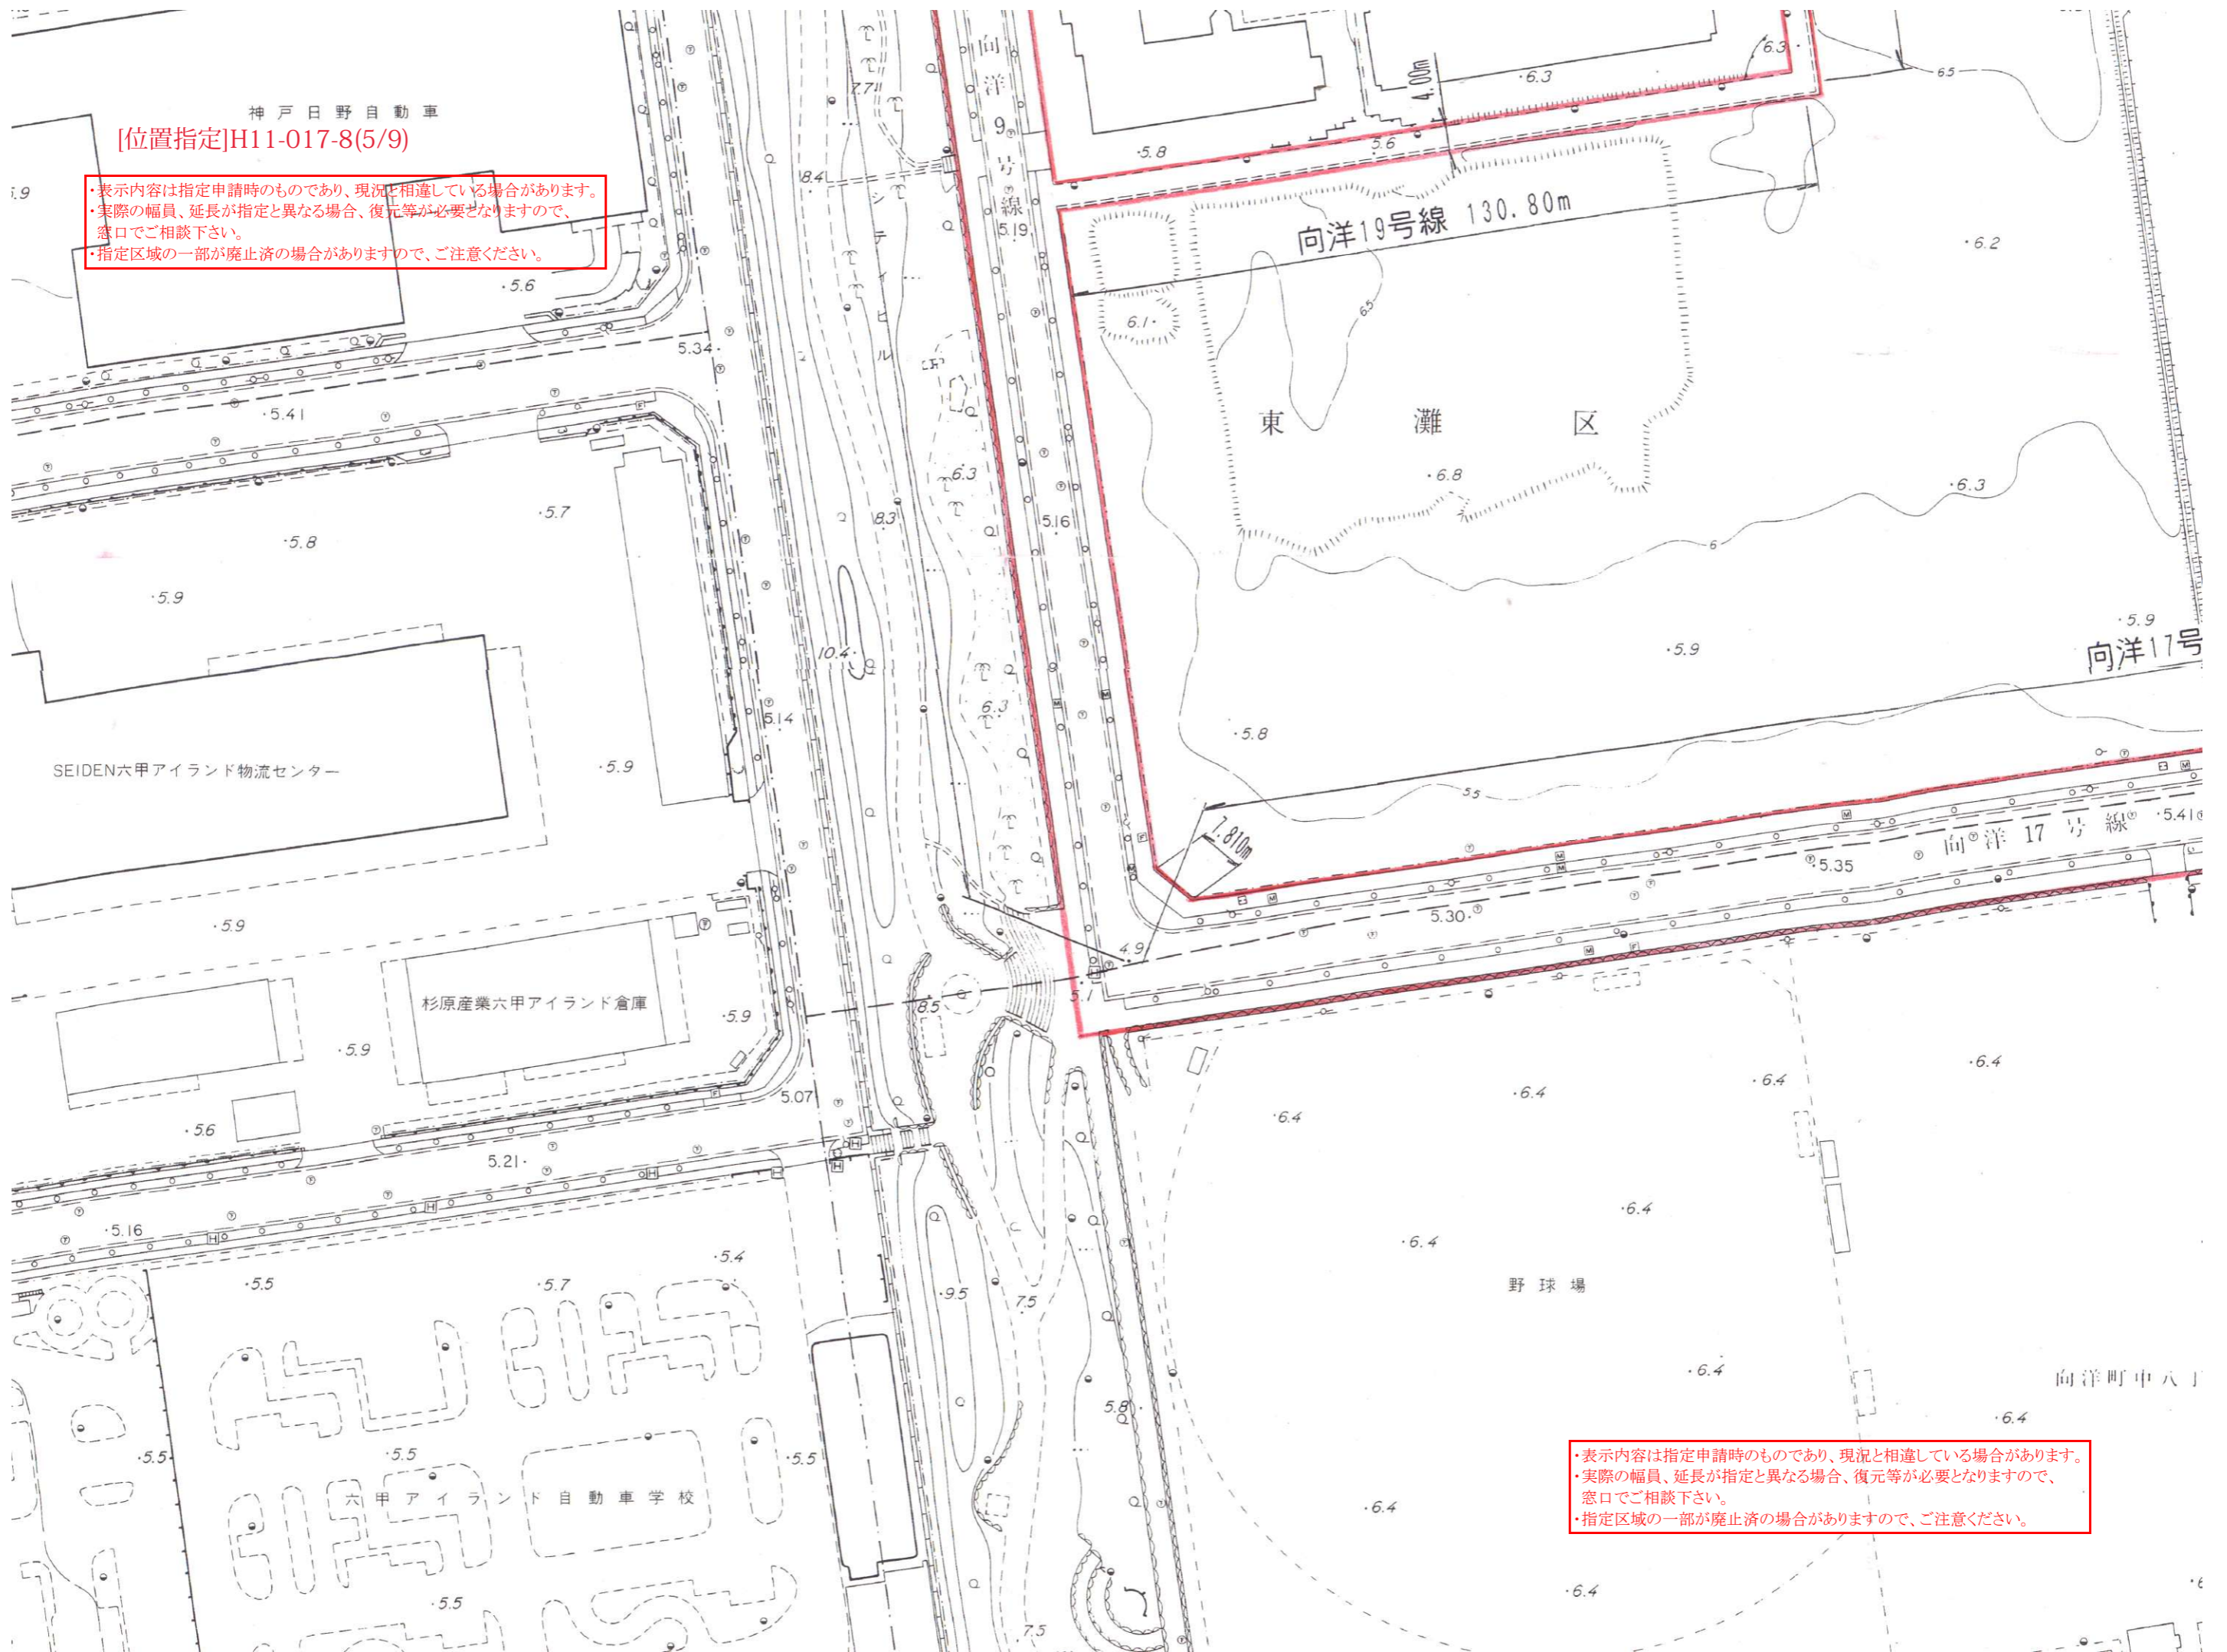

神戸日野自動車

[位置指定]H11-017-8(5/9)

- ・表示内容は指定申請時のものであり、現況と相違している場合があります。
- ・実際の幅員、延長が指定と異なる場合、復元等が必要となりますので、窓口でご相談下さい。
- ・指定区域の一部が廃止済の場合がありますので、ご注意ください。

- ・表示内容は指定申請時のものであり、現況と相違している場合があります。
- ・実際の幅員、延長が指定と異なる場合、復元等が必要となりますので、窓口でご相談下さい。
- ・指定区域の一部が廃止済の場合がありますので、ご注意ください。