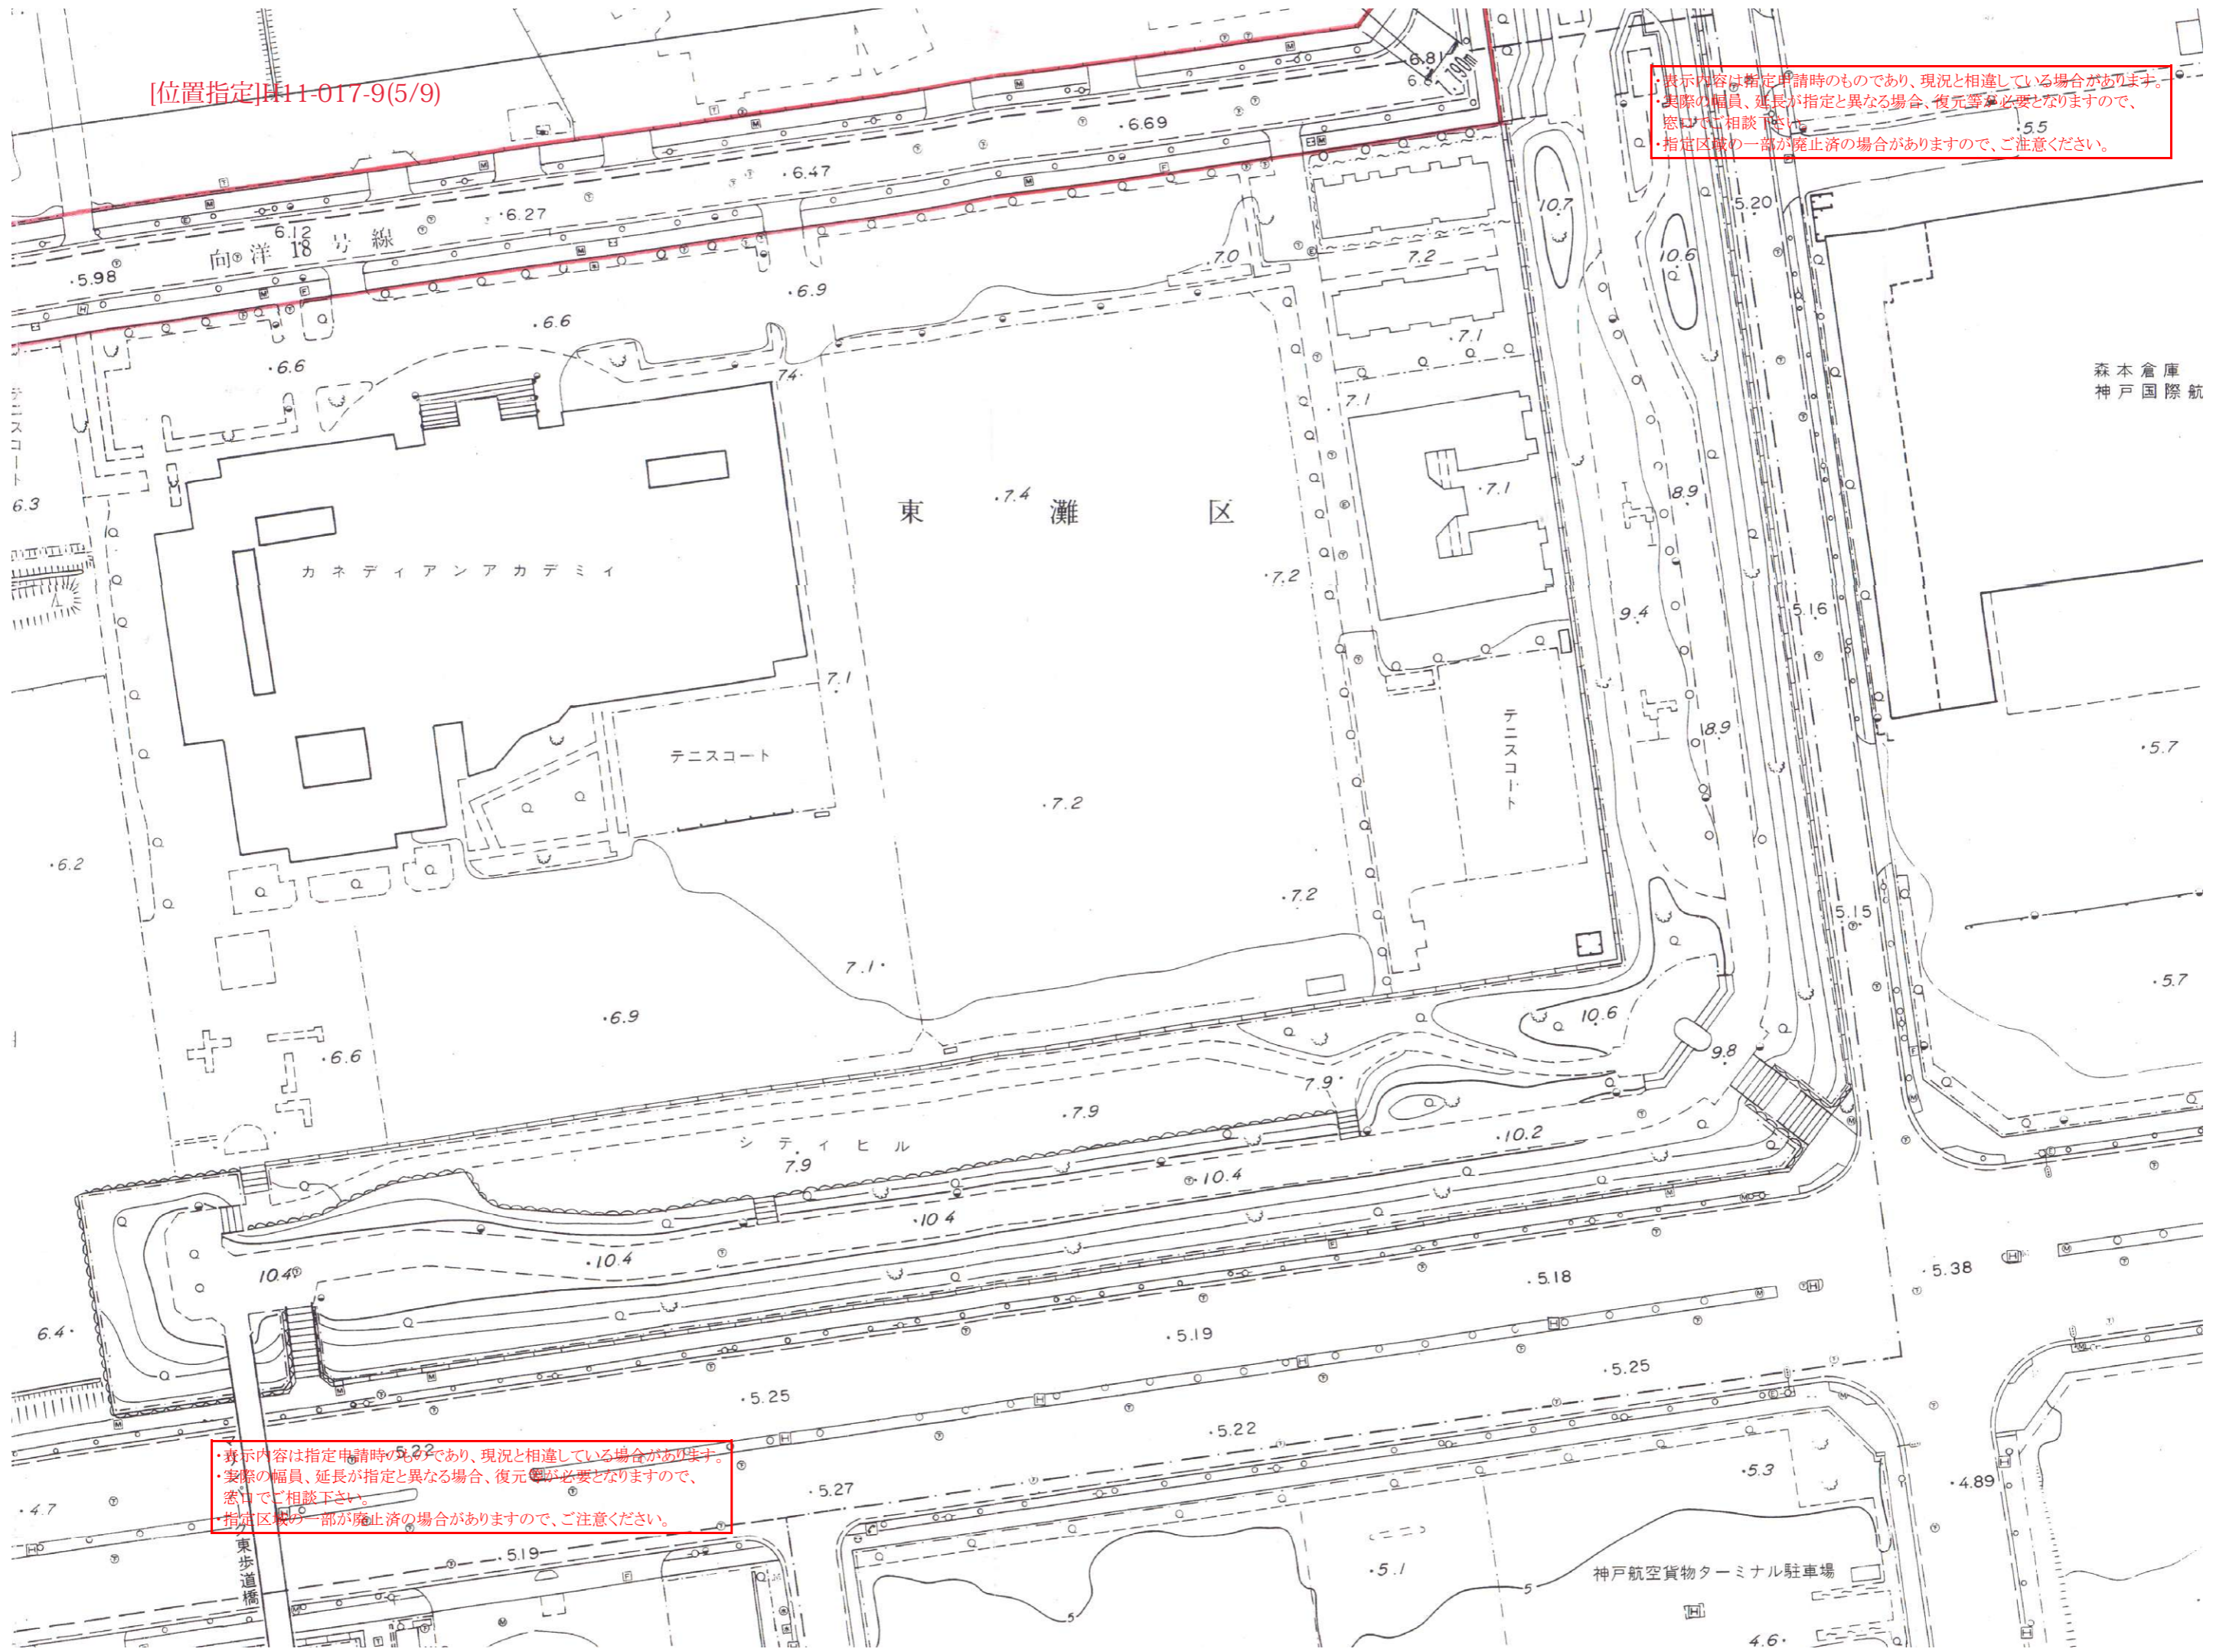

[位置指定]H11-017-9(5/9)

・表示内容は指定申請時のものであり、現況と相違している場合があります。
・実際の幅員、延長が指定と異なる場合、復元等が必要となりますので、窓口でご相談下さい。
・指定区域の一部が廃止済の場合がありますので、ご注意ください。

・表示内容は指定申請時のものであり、現況と相違している場合があります。
・実際の幅員、延長が指定と異なる場合、復元等が必要となりますので、窓口でご相談下さい。
・指定区域の一部が廃止済の場合がありますので、ご注意ください。

東歩道橋

神戸航空貨物ターミナル駐車場