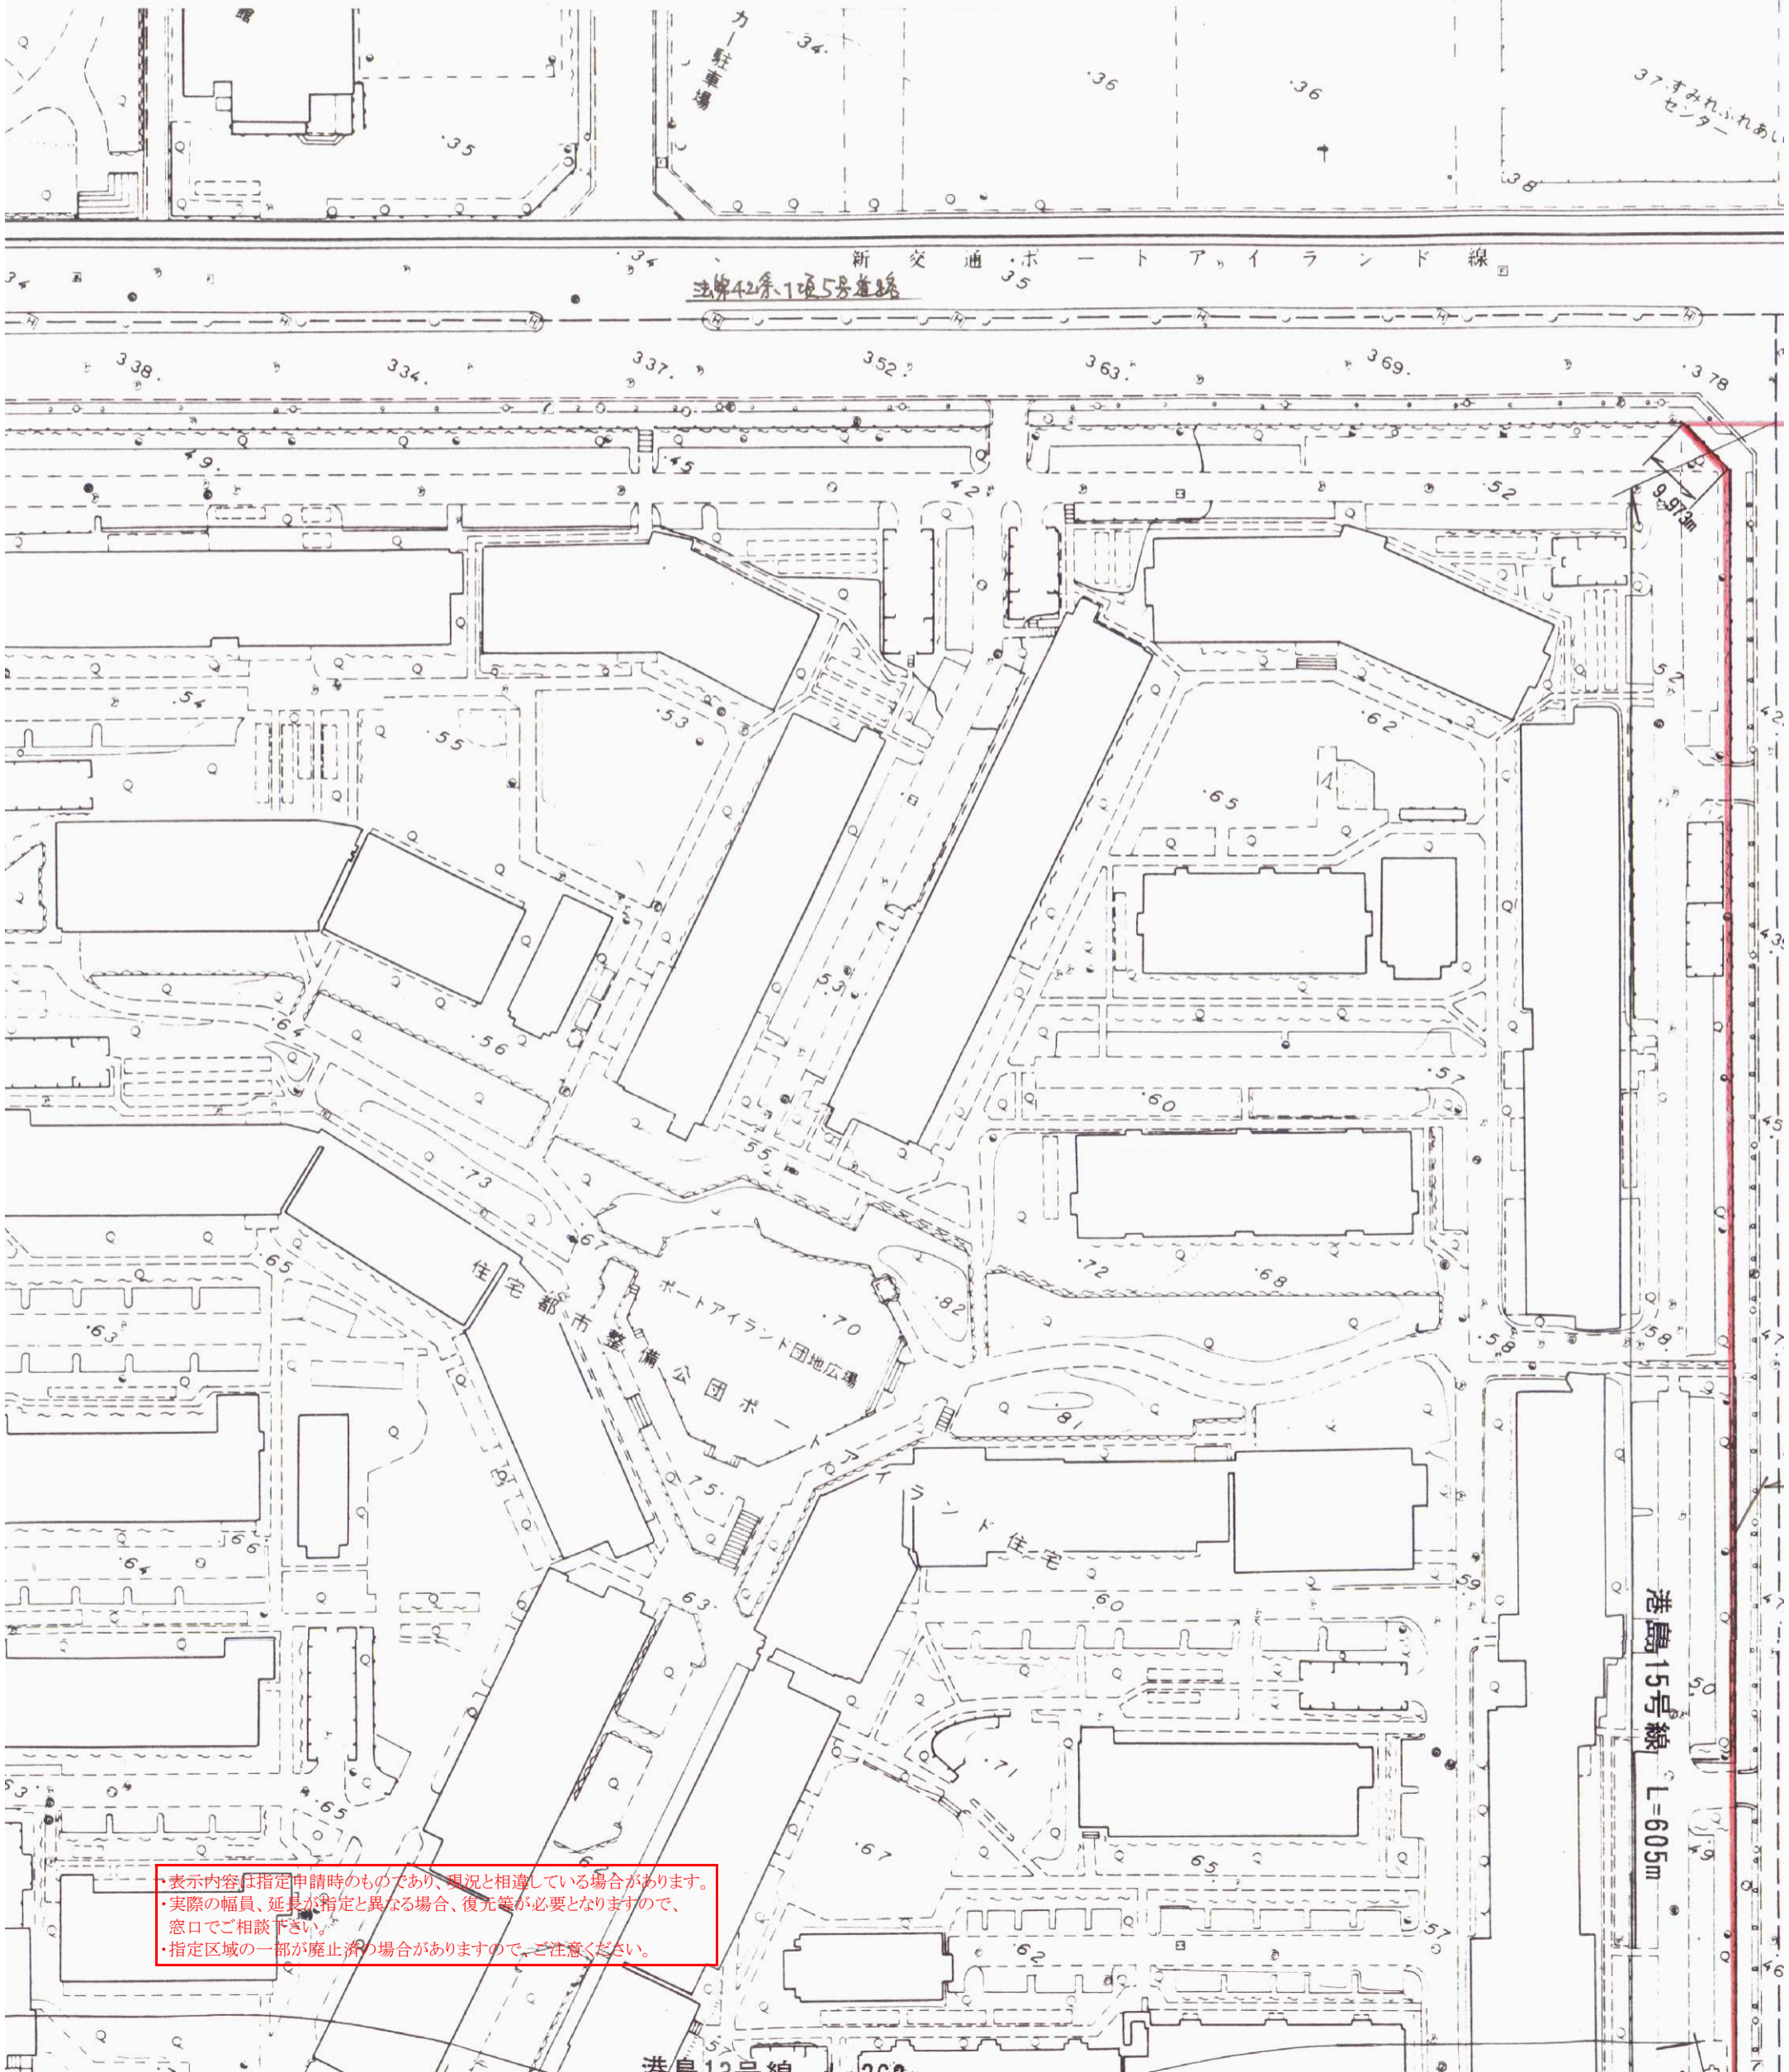

・表示内容は指定申請時のものであり、現況と相違している場合があります。
・実際の幅員、延長が指定と異なる場合、復元等が必要となりますので、窓口でご相談下さい。
・指定区域の一部が廃止済の場合がありますので、ご注意ください。

S = 1 / 1,000

・表示内容は指定申請時のものであり、現況と相違している場合があります。
・実際の幅員、延長が指定と異なる場合、復元等が必要となりますので、窓口でご相談下さい。
・指定区域の一部が廃止済の場合がありますので、ご注意ください。