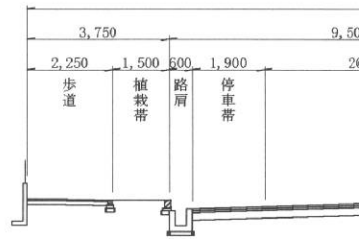

・表示内容は指定申請時のものであり、現況と相違している場合があります。  
 ・実際の幅員、延長が指定と異なる場合、復元等が必要となりますので、窓口でご相談下さい。  
 ・指定区域の一部が廃止済の場合がありますので、ご注意ください。

①-① S=1/100

②-②

④-④ S=1/100

・表示内容は指定申請時のものであり、現況と相違している場合があります。  
 ・実際の幅員、延長が指定と異なる場合、復元等が必要となりますので、窓口でご相談下さい。  
 ・指定区域の一部が廃止済の場合がありますので、ご注意ください。