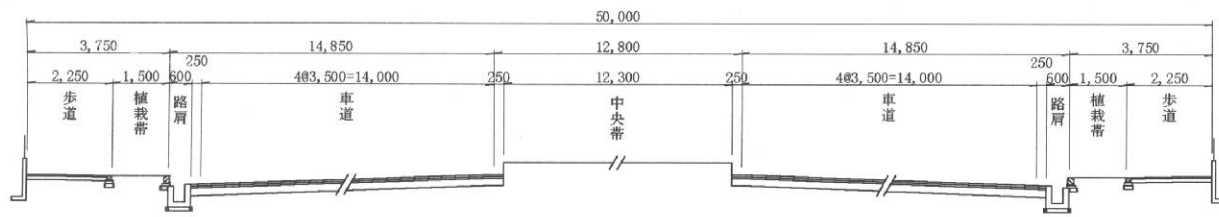

・表示内容は指定申請時のものであり、現況と相違している場合があります。  
 ・実際の幅員、延長が指定と異なる場合、復元等が必要となりますので、窓口でご相談下さい。  
 ・指定区域の一部が廃止済の場合がありますので、ご注意ください。

①-① S=1/100

②-②

④-④ S=1/100

・表示内容は指定申請時のものであり、現況と相違している場合があります。  
 ・実際の幅員、延長が指定と異なる場合、復元等が必要となりますので、窓口でご相談下さい。  
 ・指定区域の一部が廃止済の場合がありますので、ご注意ください。