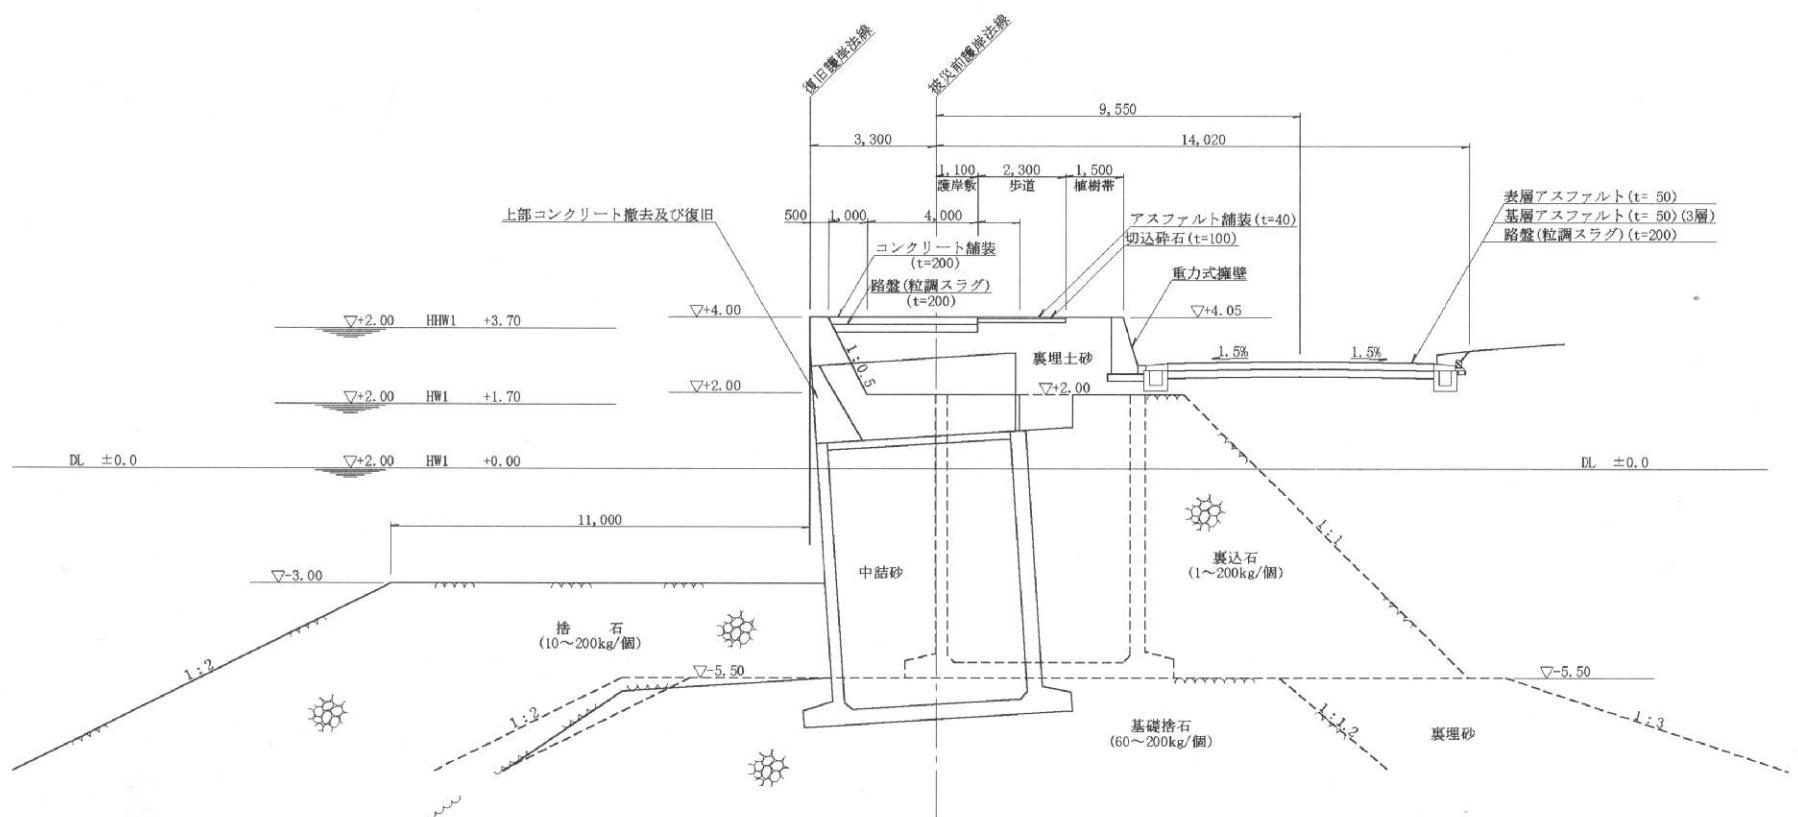

・表示内容は指定申請時のものであり、現況と相違している場合があります。  
 ・実際の幅員、延長が指定と異なる場合、復元等が必要となりますので、窓口でご相談下さい。  
 ・指定区域の一部が廃止済の場合がありますので、ご注意ください。

①-① S=1/100

②-②

④-④ S=1/100

・表示内容は指定申請時のものであり、現況と相違している場合があります。  
 ・実際の幅員、延長が指定と異なる場合、復元等が必要となりますので、窓口でご相談下さい。  
 ・指定区域の一部が廃止済の場合がありますので、ご注意ください。