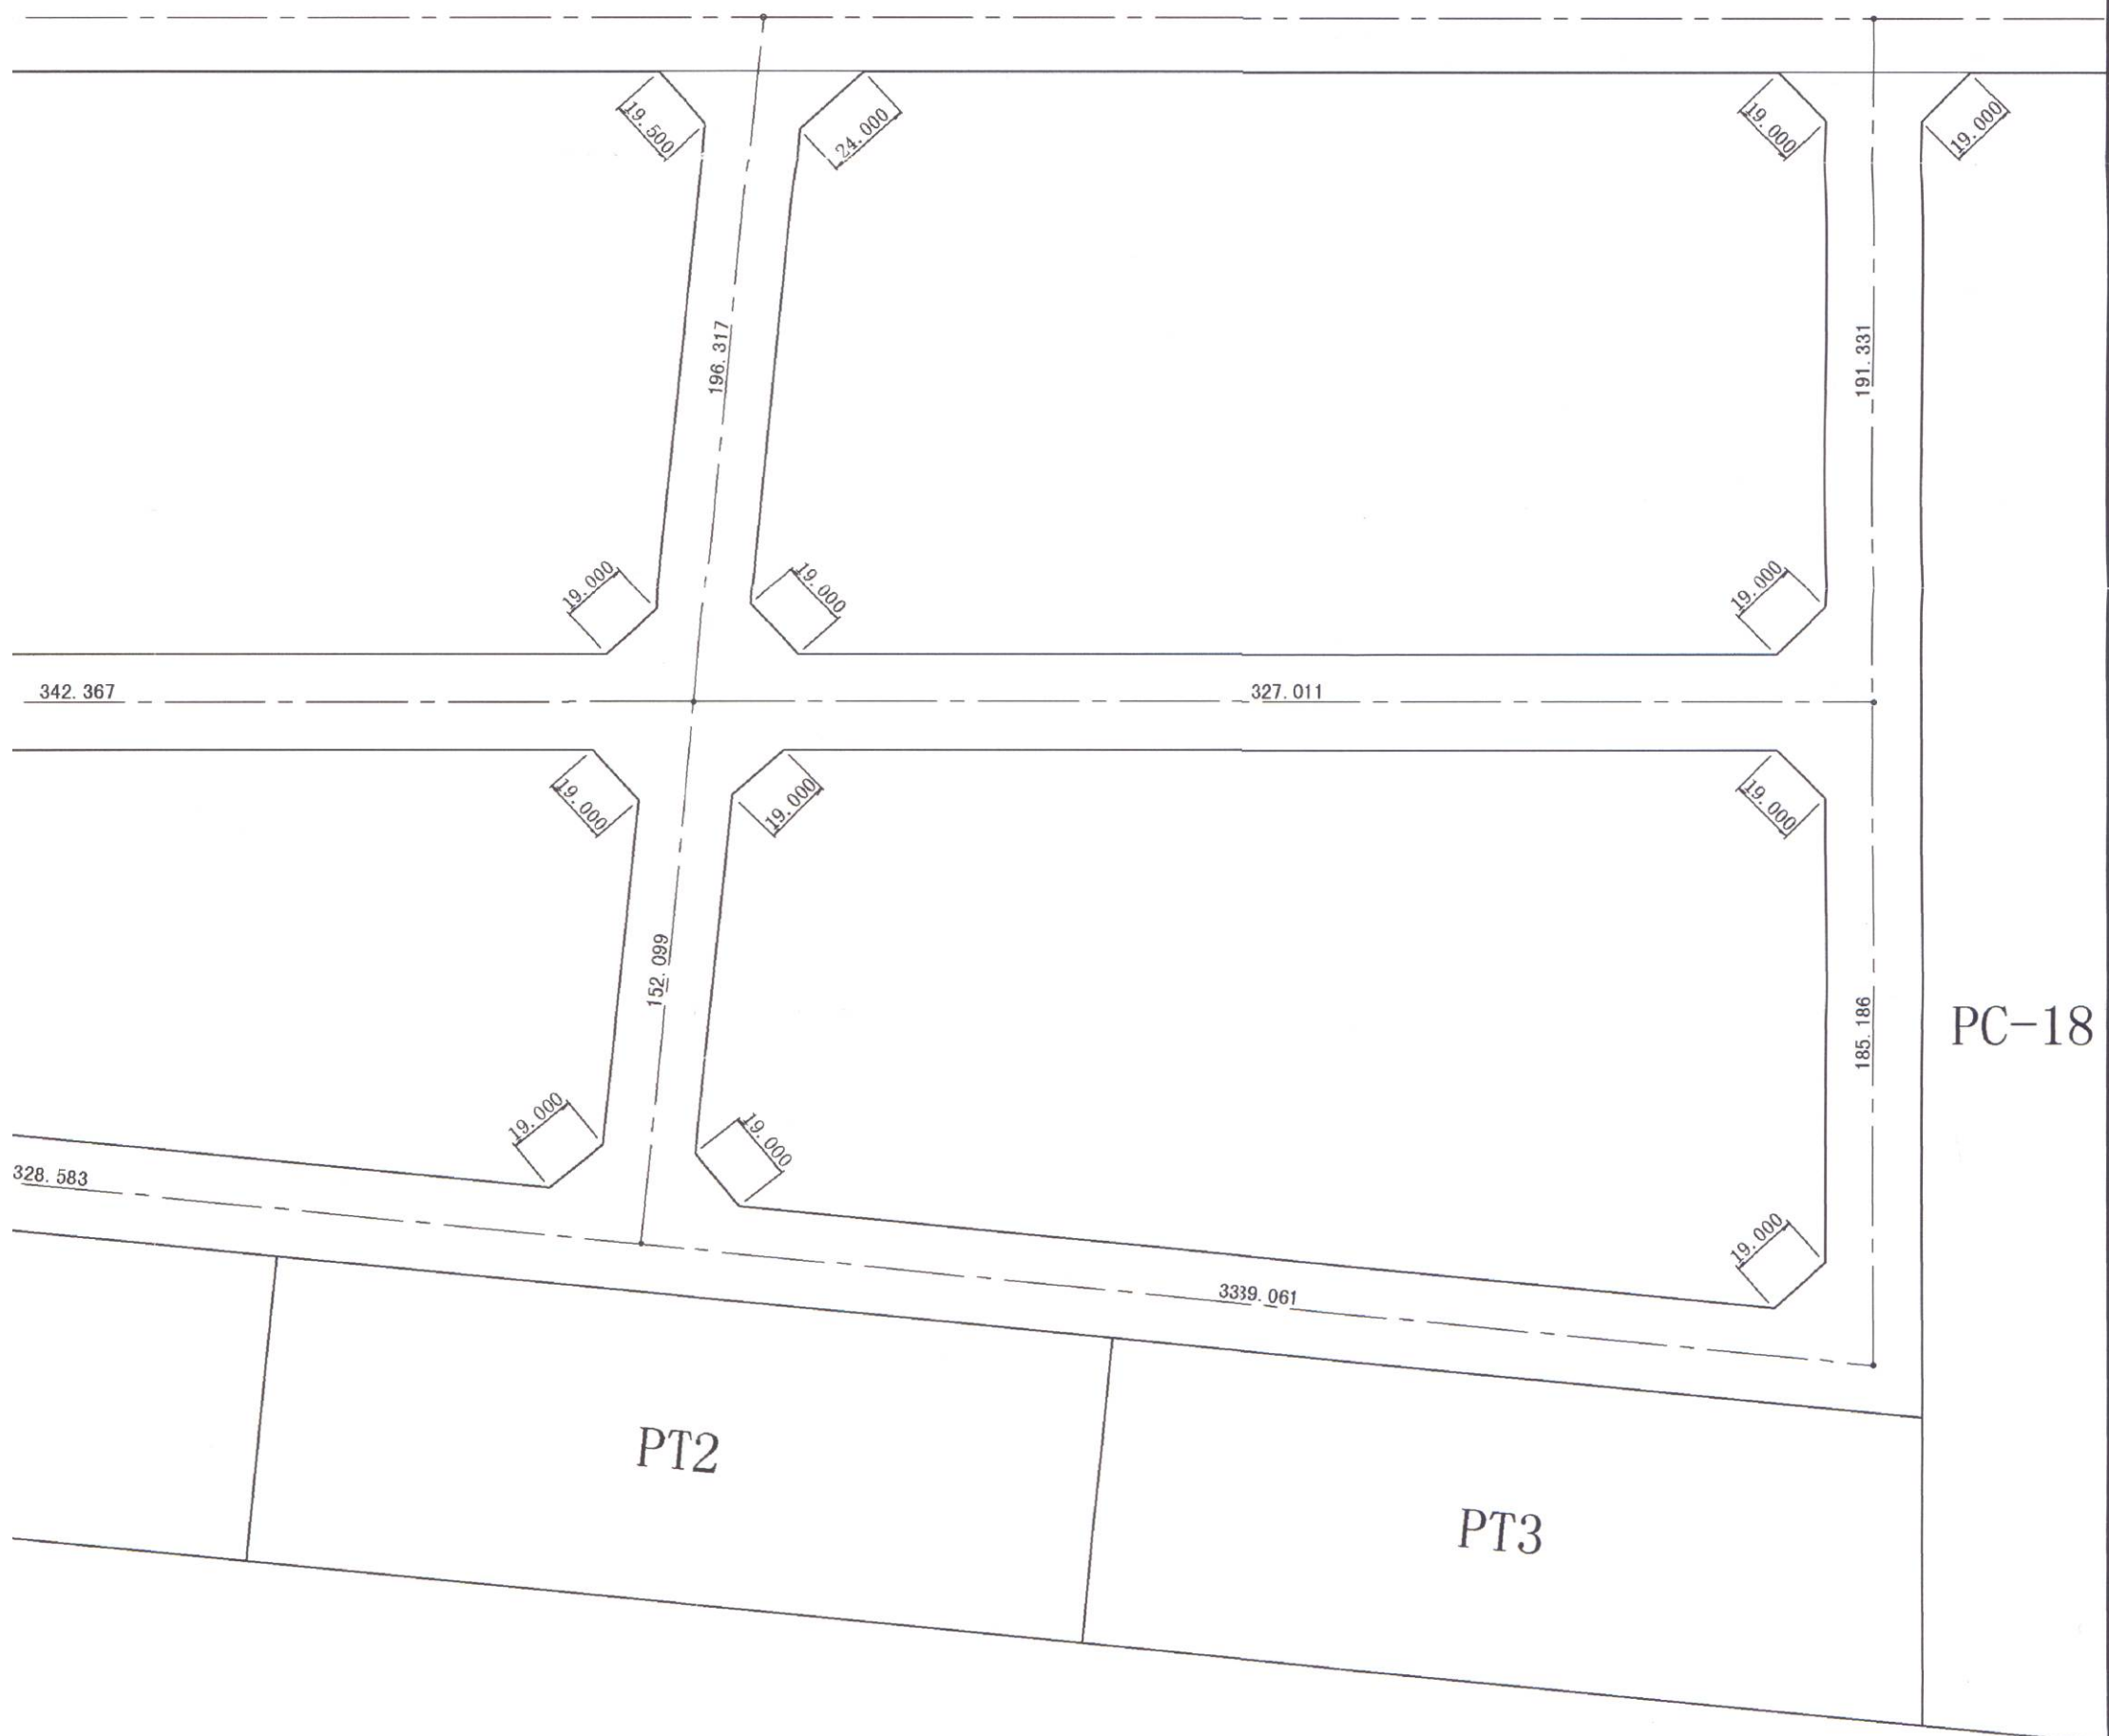

・表示内容は指定申請時のものであり、現況と相違している場合があります。  
 ・実際の幅員、延長が指定と異なる場合、復元等が必要となりますので、窓口でご相談下さい。  
 ・指定区域の一部が廃止済の場合がありますので、ご注意ください。

凡例

	境界構造物
	縁石ブロック
	その他

・表示内容は指定申請時のものであり、現況と相違している場合があります。  
 ・実際の幅員、延長が指定と異なる場合、復元等が必要となりますので、窓口でご相談下さい。  
 ・指定区域の一部が廃止済の場合がありますので、ご注意ください。