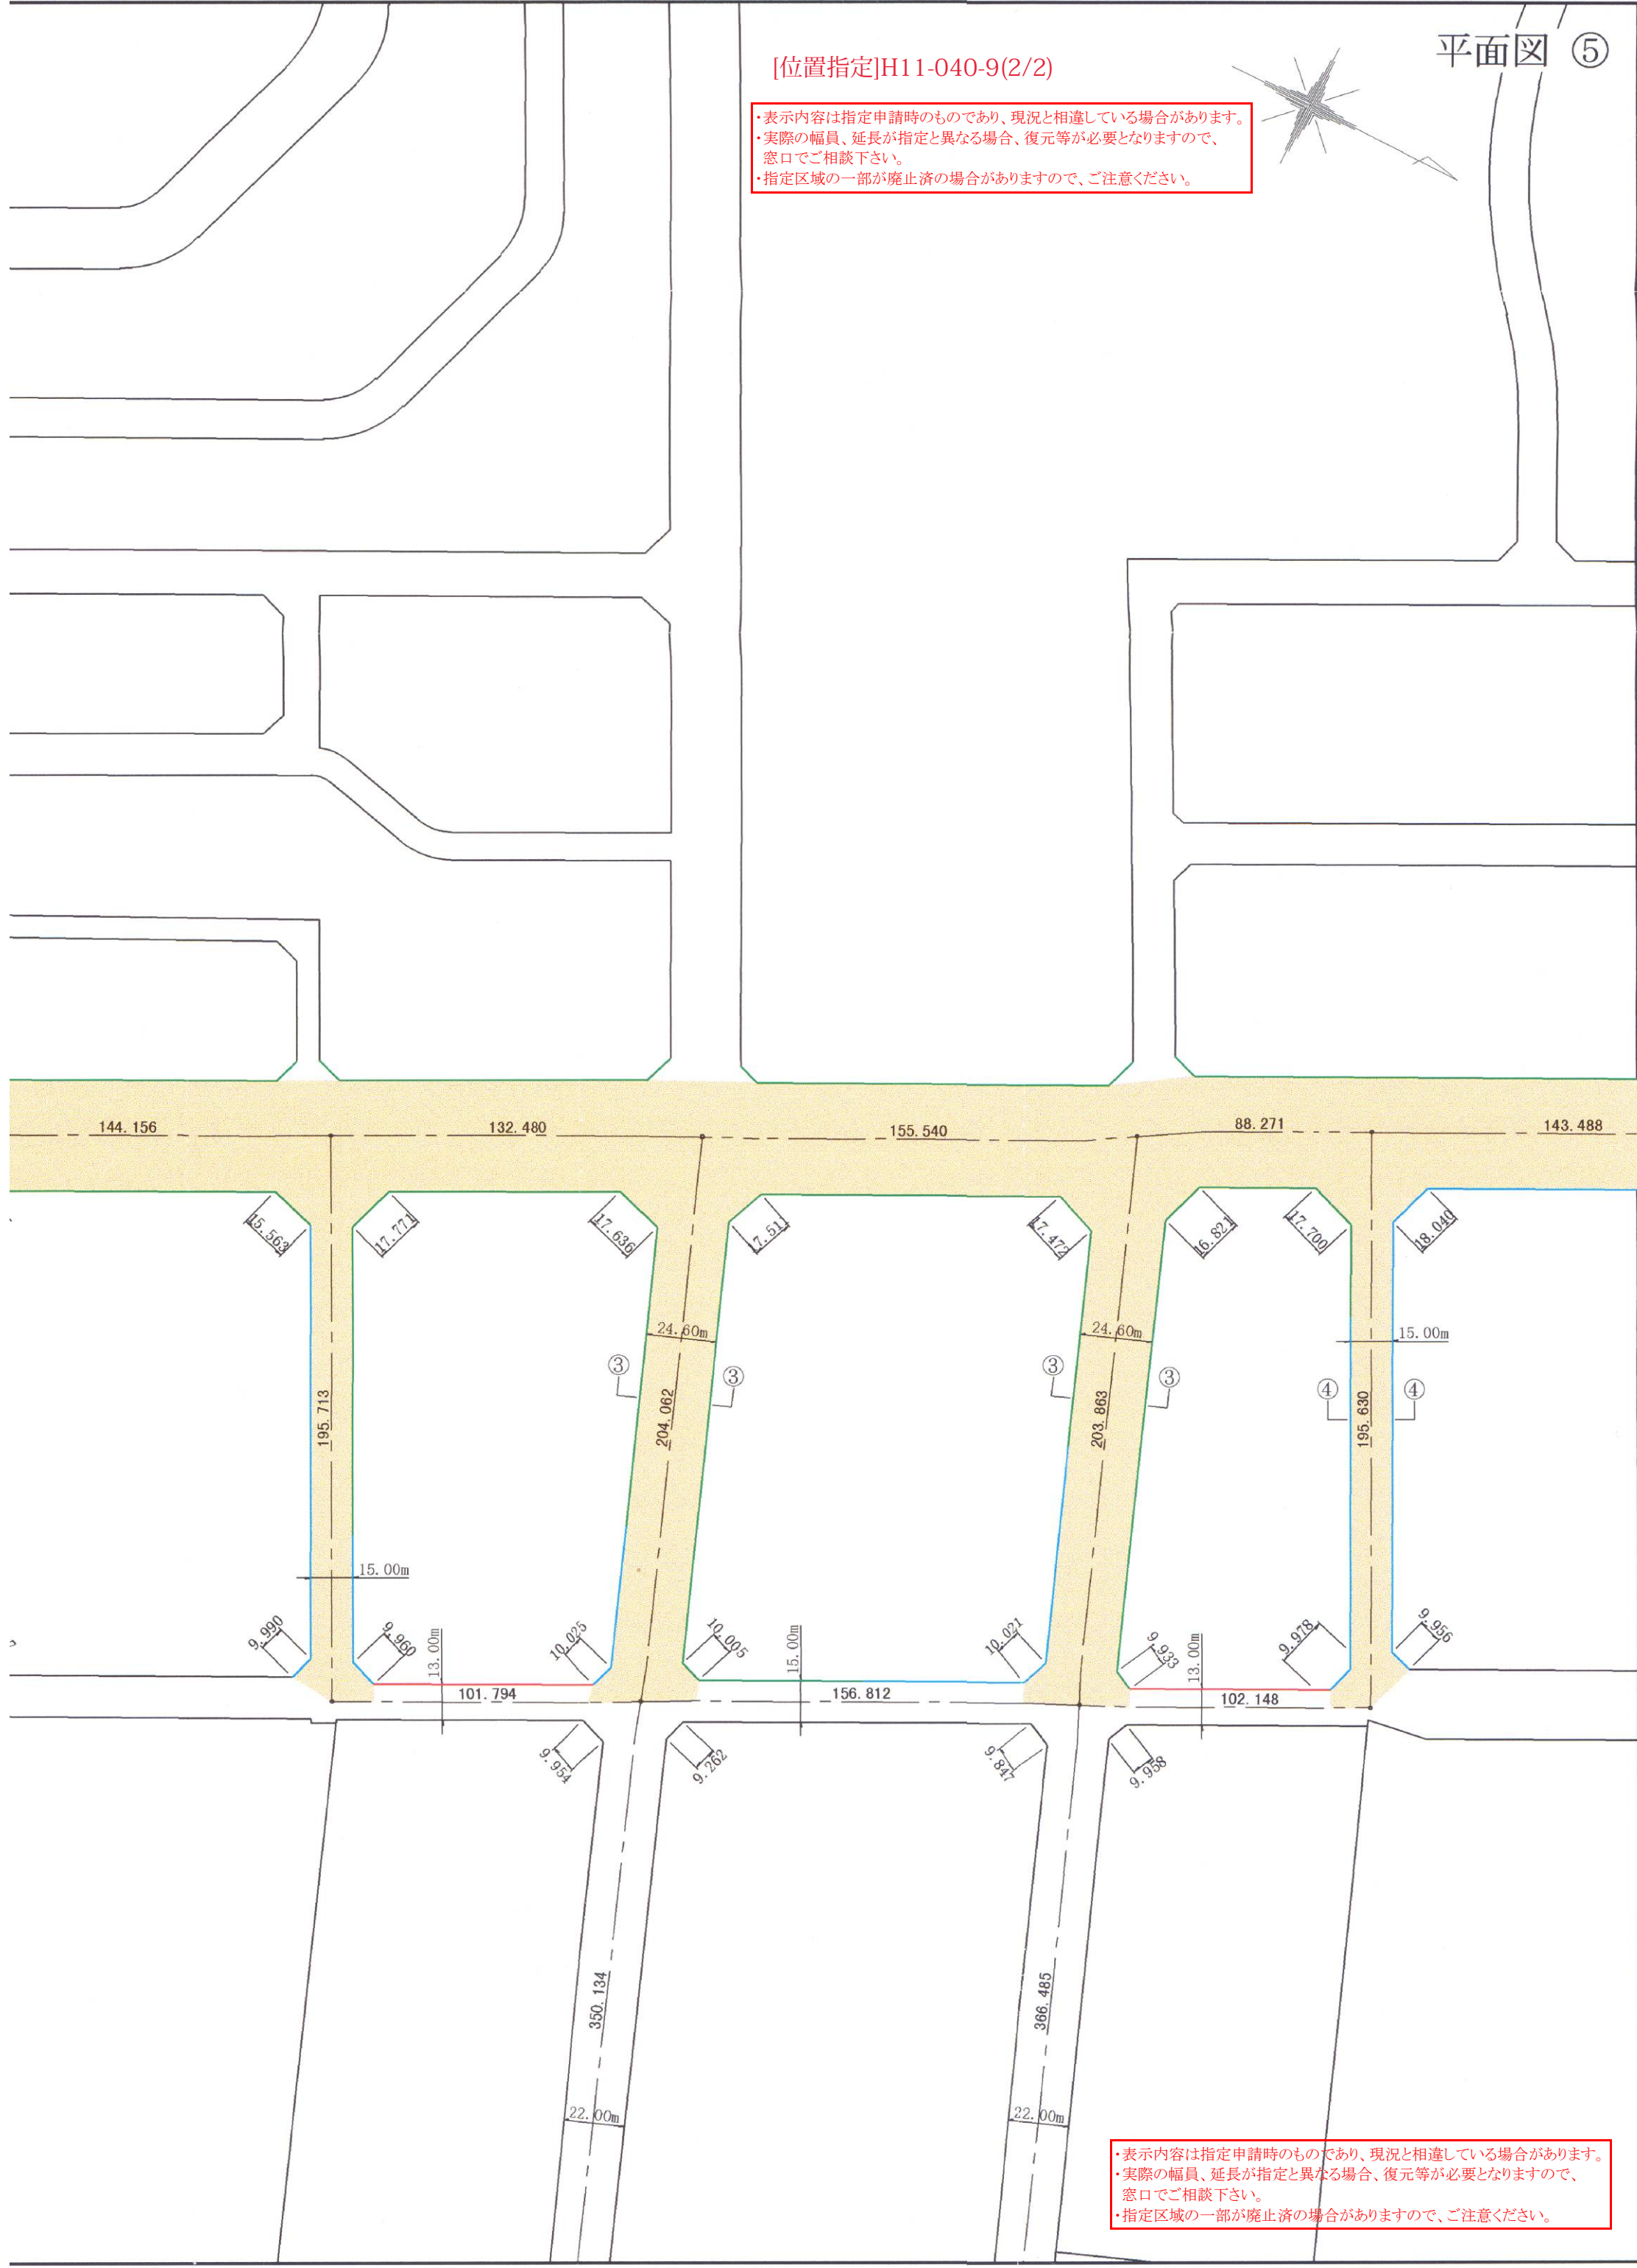

[位置指定]H11-040-9(2/2)

・表示内容は指定申請時のものであり、現況と相違している場合があります。
 ・実際の幅員、延長が指定と異なる場合、復元等が必要となりますので、窓口でご相談下さい。
 ・指定区域の一部が廃止済の場合がありますので、ご注意ください。

・表示内容は指定申請時のものであり、現況と相違している場合があります。
 ・実際の幅員、延長が指定と異なる場合、復元等が必要となりますので、窓口でご相談下さい。
 ・指定区域の一部が廃止済の場合がありますので、ご注意ください。