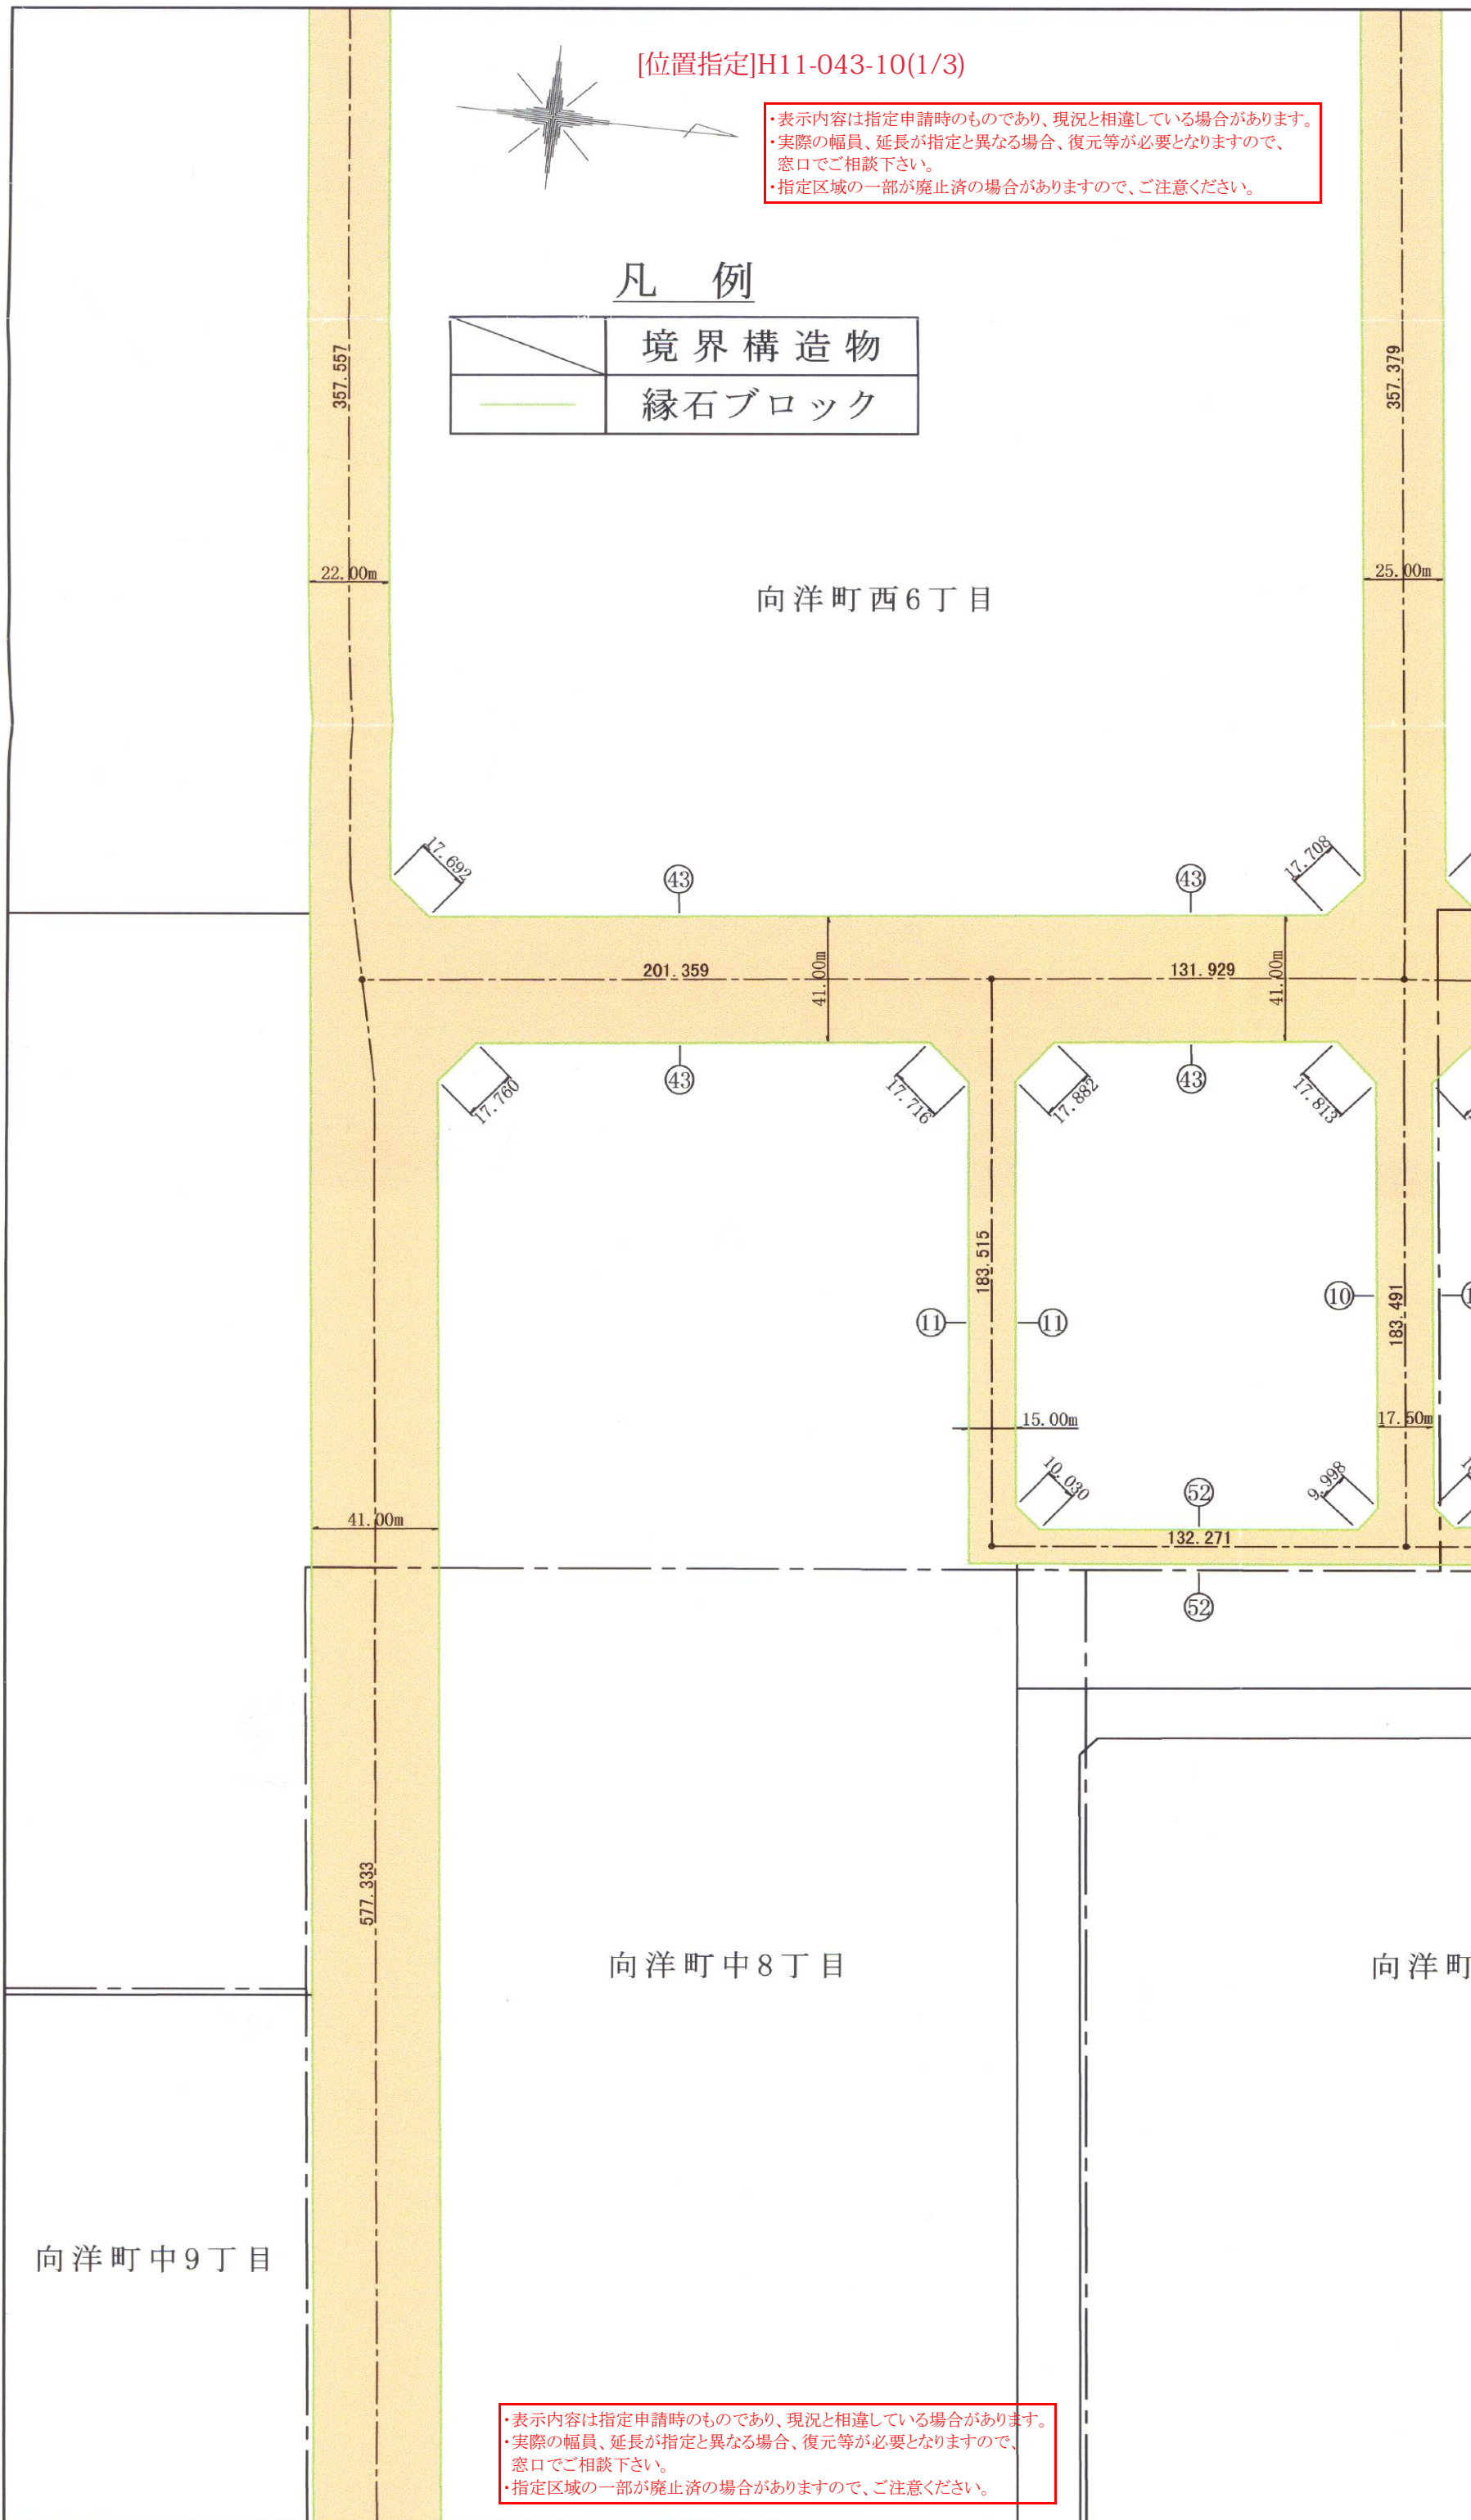

・表示内容は指定申請時のものであり、現況と相違している場合があります。
・実際の幅員、延長が指定と異なる場合、復元等が必要となりますので、窓口でご相談下さい。
・指定区域の一部が廃止済の場合がありますので、ご注意ください。

凡 例

	境界構造物
	縁石ブロック

・表示内容は指定申請時のものであり、現況と相違している場合があります。
・実際の幅員、延長が指定と異なる場合、復元等が必要となりますので、窓口でご相談下さい。
・指定区域の一部が廃止済の場合がありますので、ご注意ください。