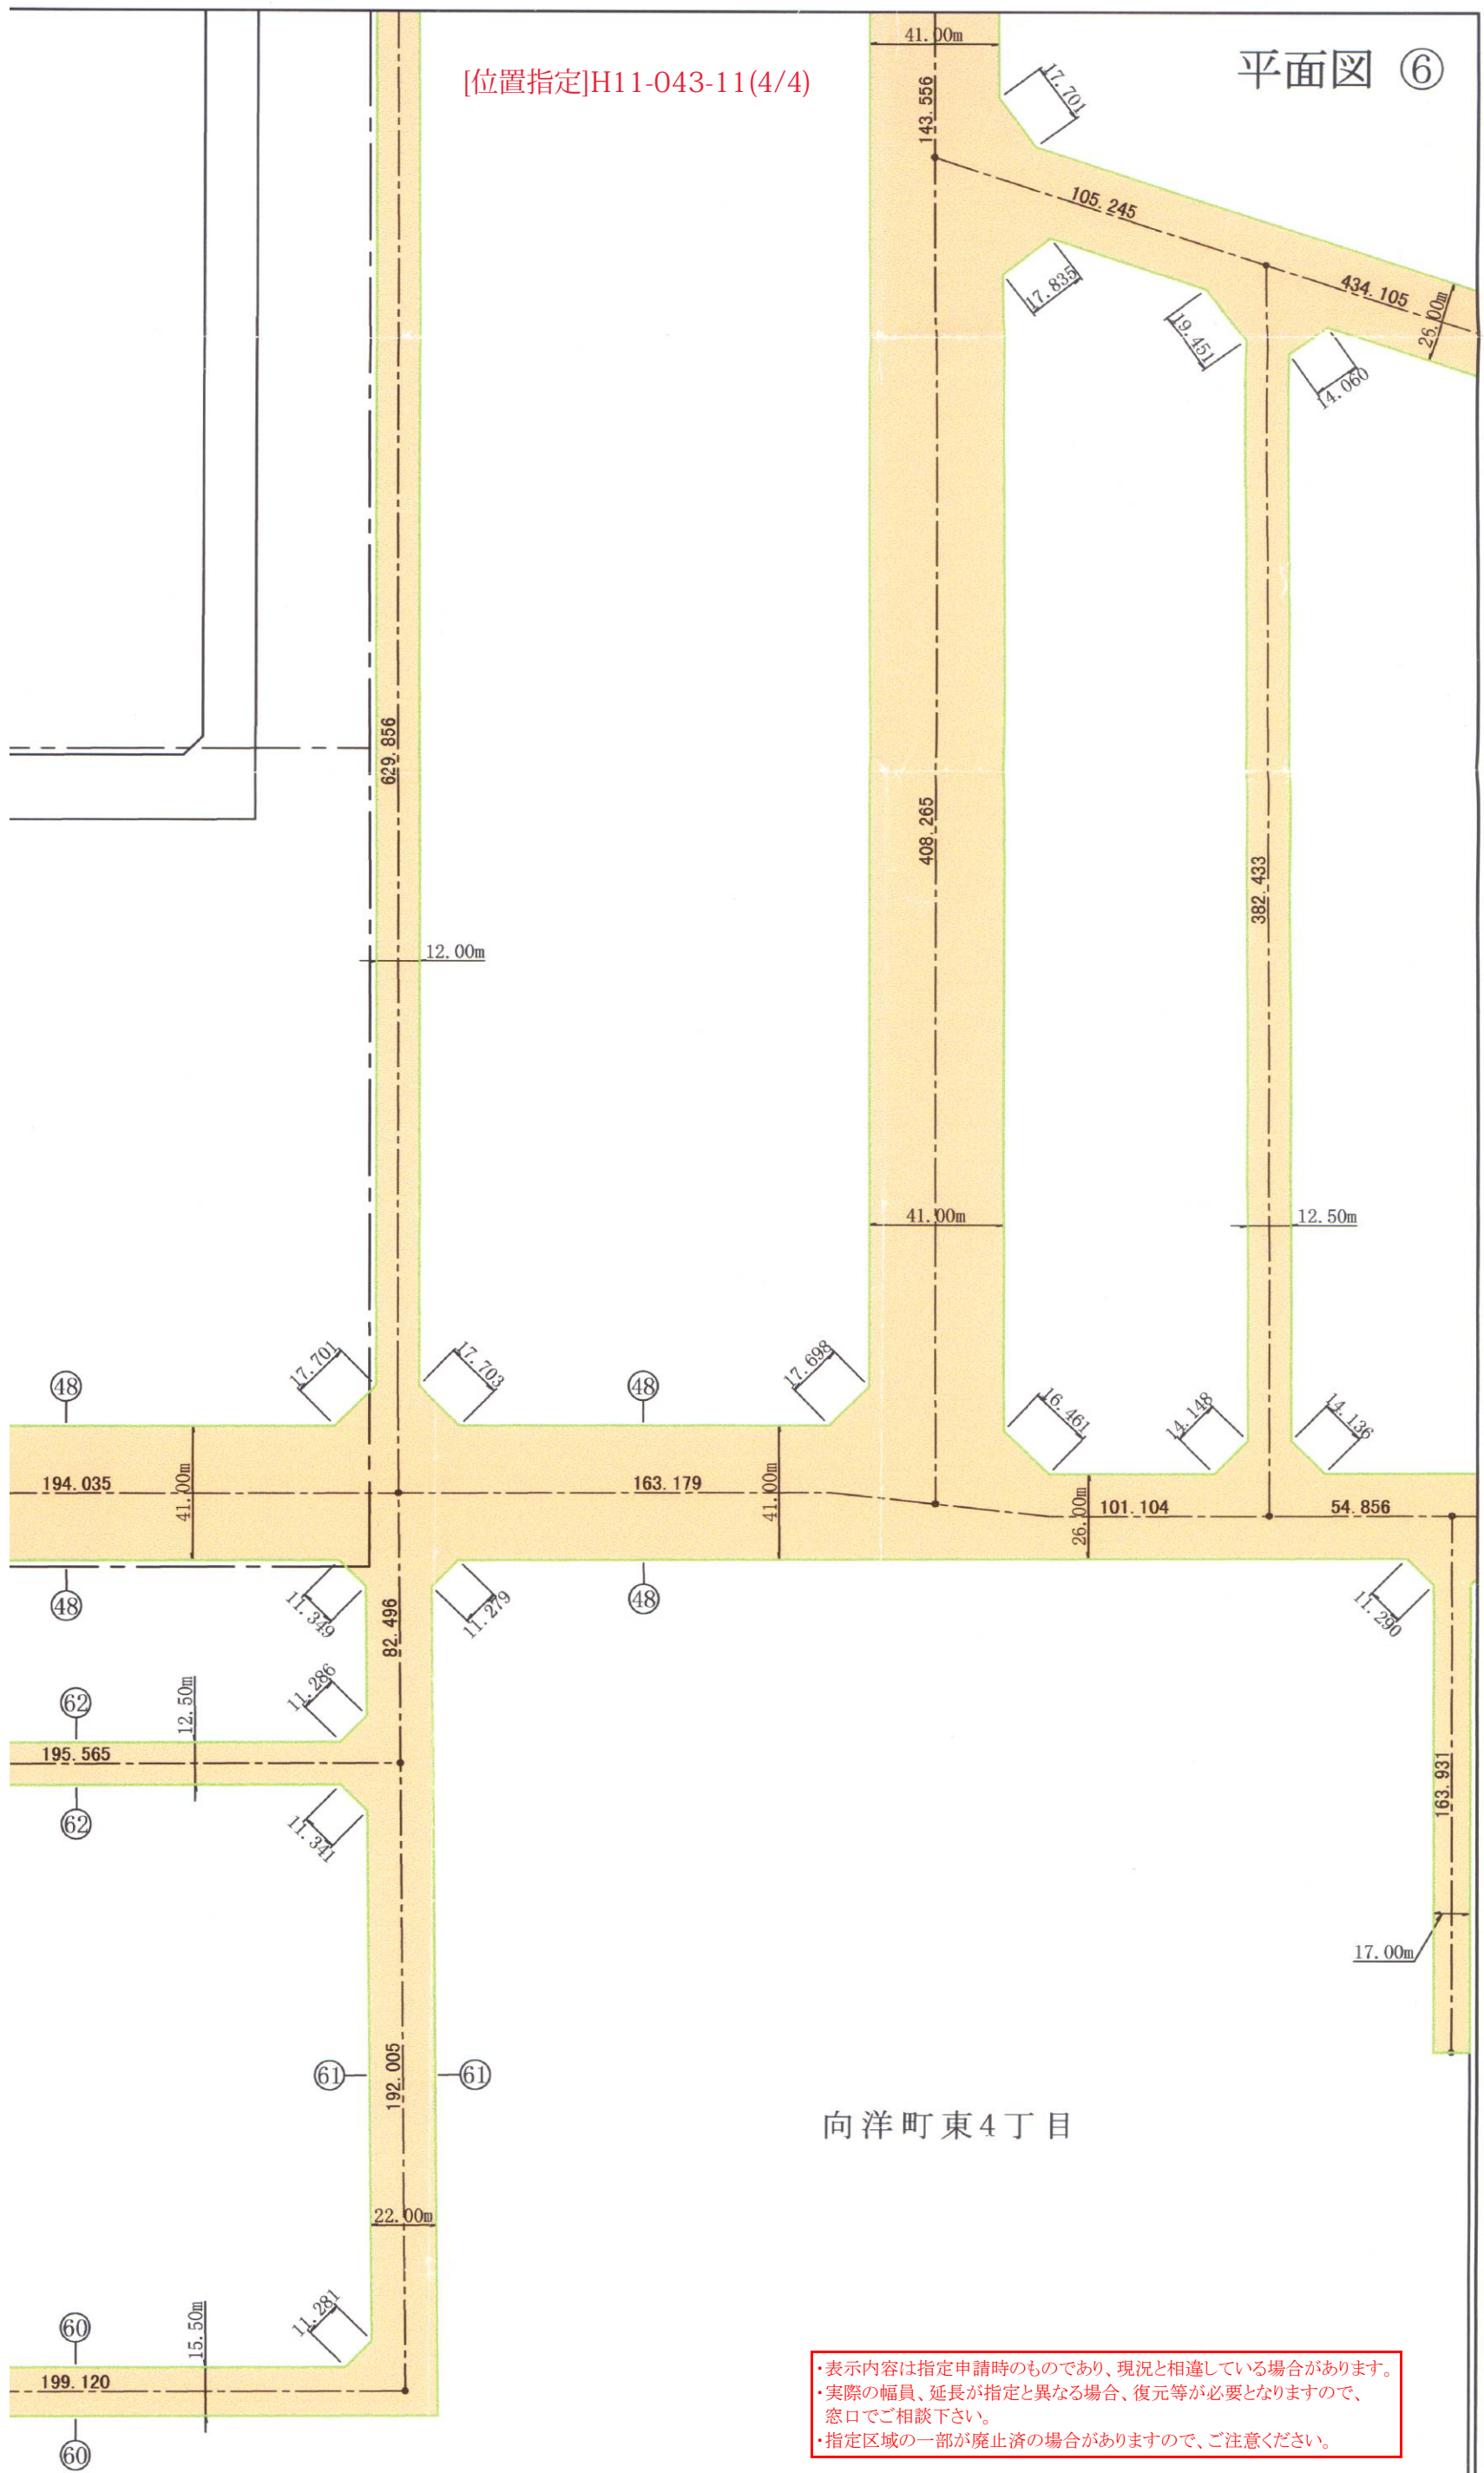

[位置指定]H11-043-11(4/4)

・表示内容は指定申請時のものであり、現況と相違している場合があります。
 ・実際の幅員、延長が指定と異なる場合、復元等が必要となりますので、窓口でご相談下さい。
 ・指定区域の一部が廃止済の場合がありますので、ご注意ください。

凡例

	境界構造物
	縁石ブロック