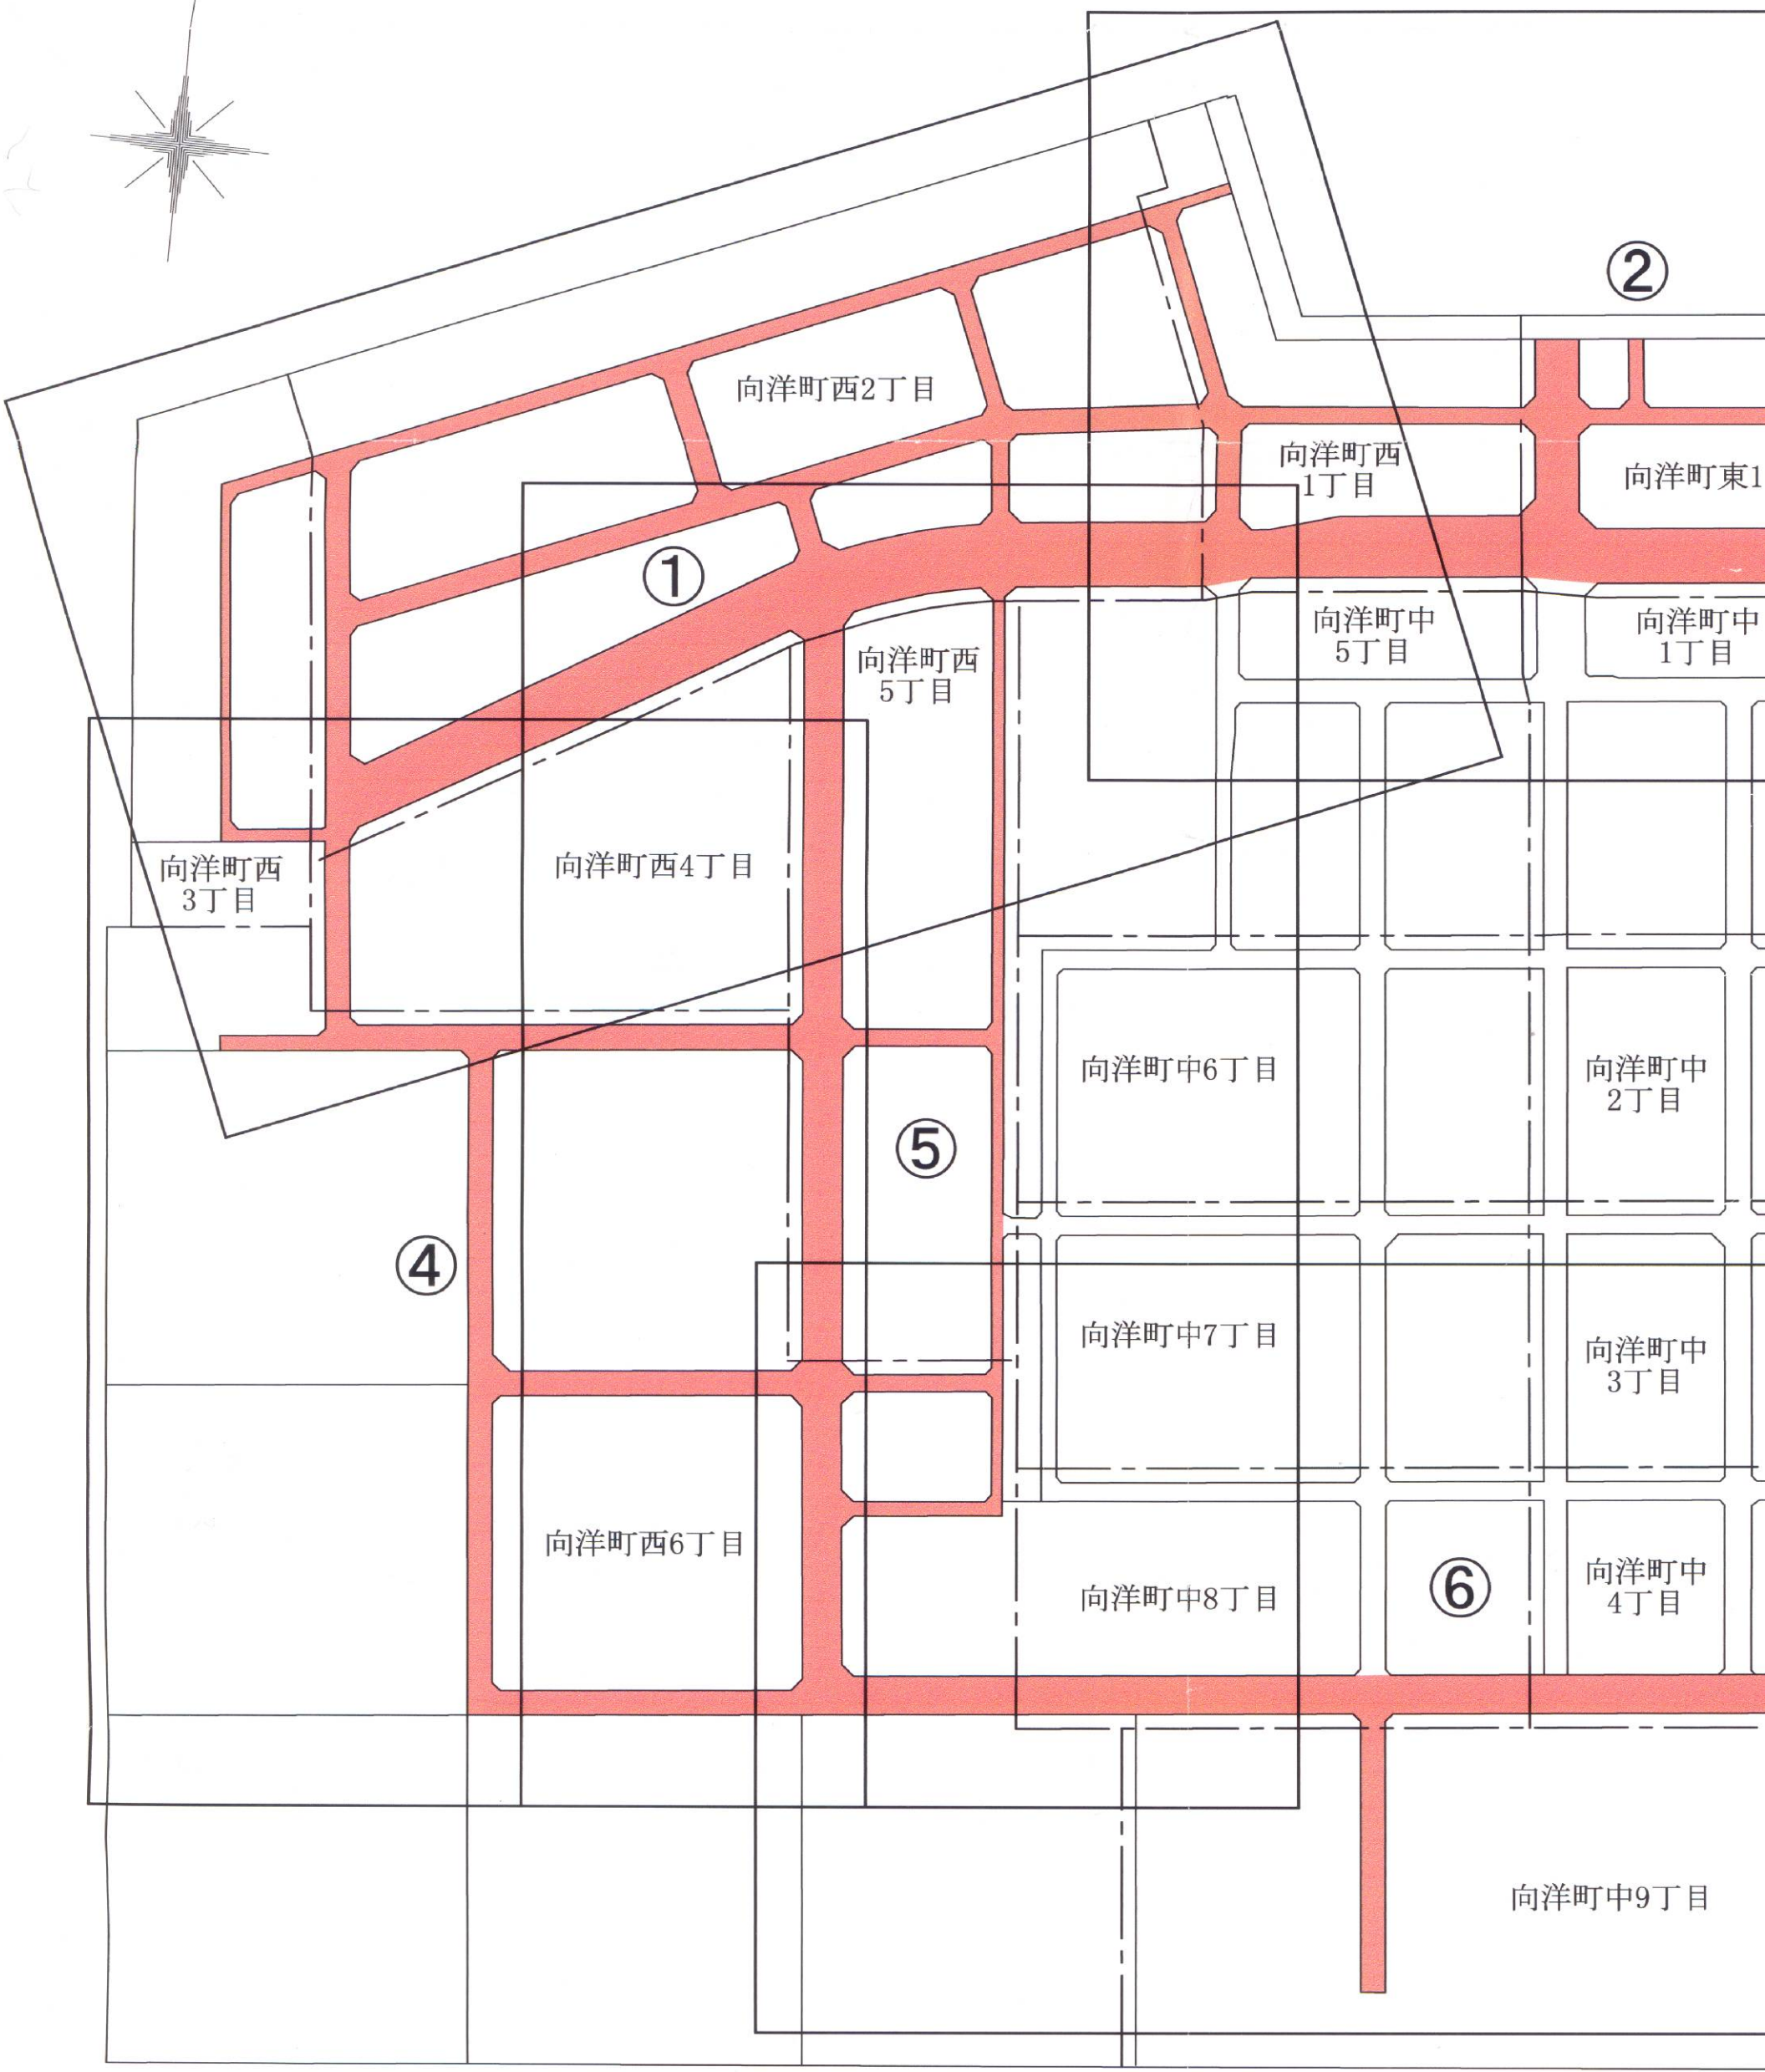

・表示内容は指定申請時のものであり、現況と相違している場合があります。
・実際の幅員、延長が指定と異なる場合、復元等が必要となりますので、窓口でご相談下さい。
・指定区域の一部が廃止済の場合がありますので、ご注意ください。

・表示内容は指定申請時のものであり、現況と相違している場合があります。
・実際の幅員、延長が指定と異なる場合、復元等が必要となりますので、窓口でご相談下さい。
・指定区域の一部が廃止済の場合がありますので、ご注意ください。