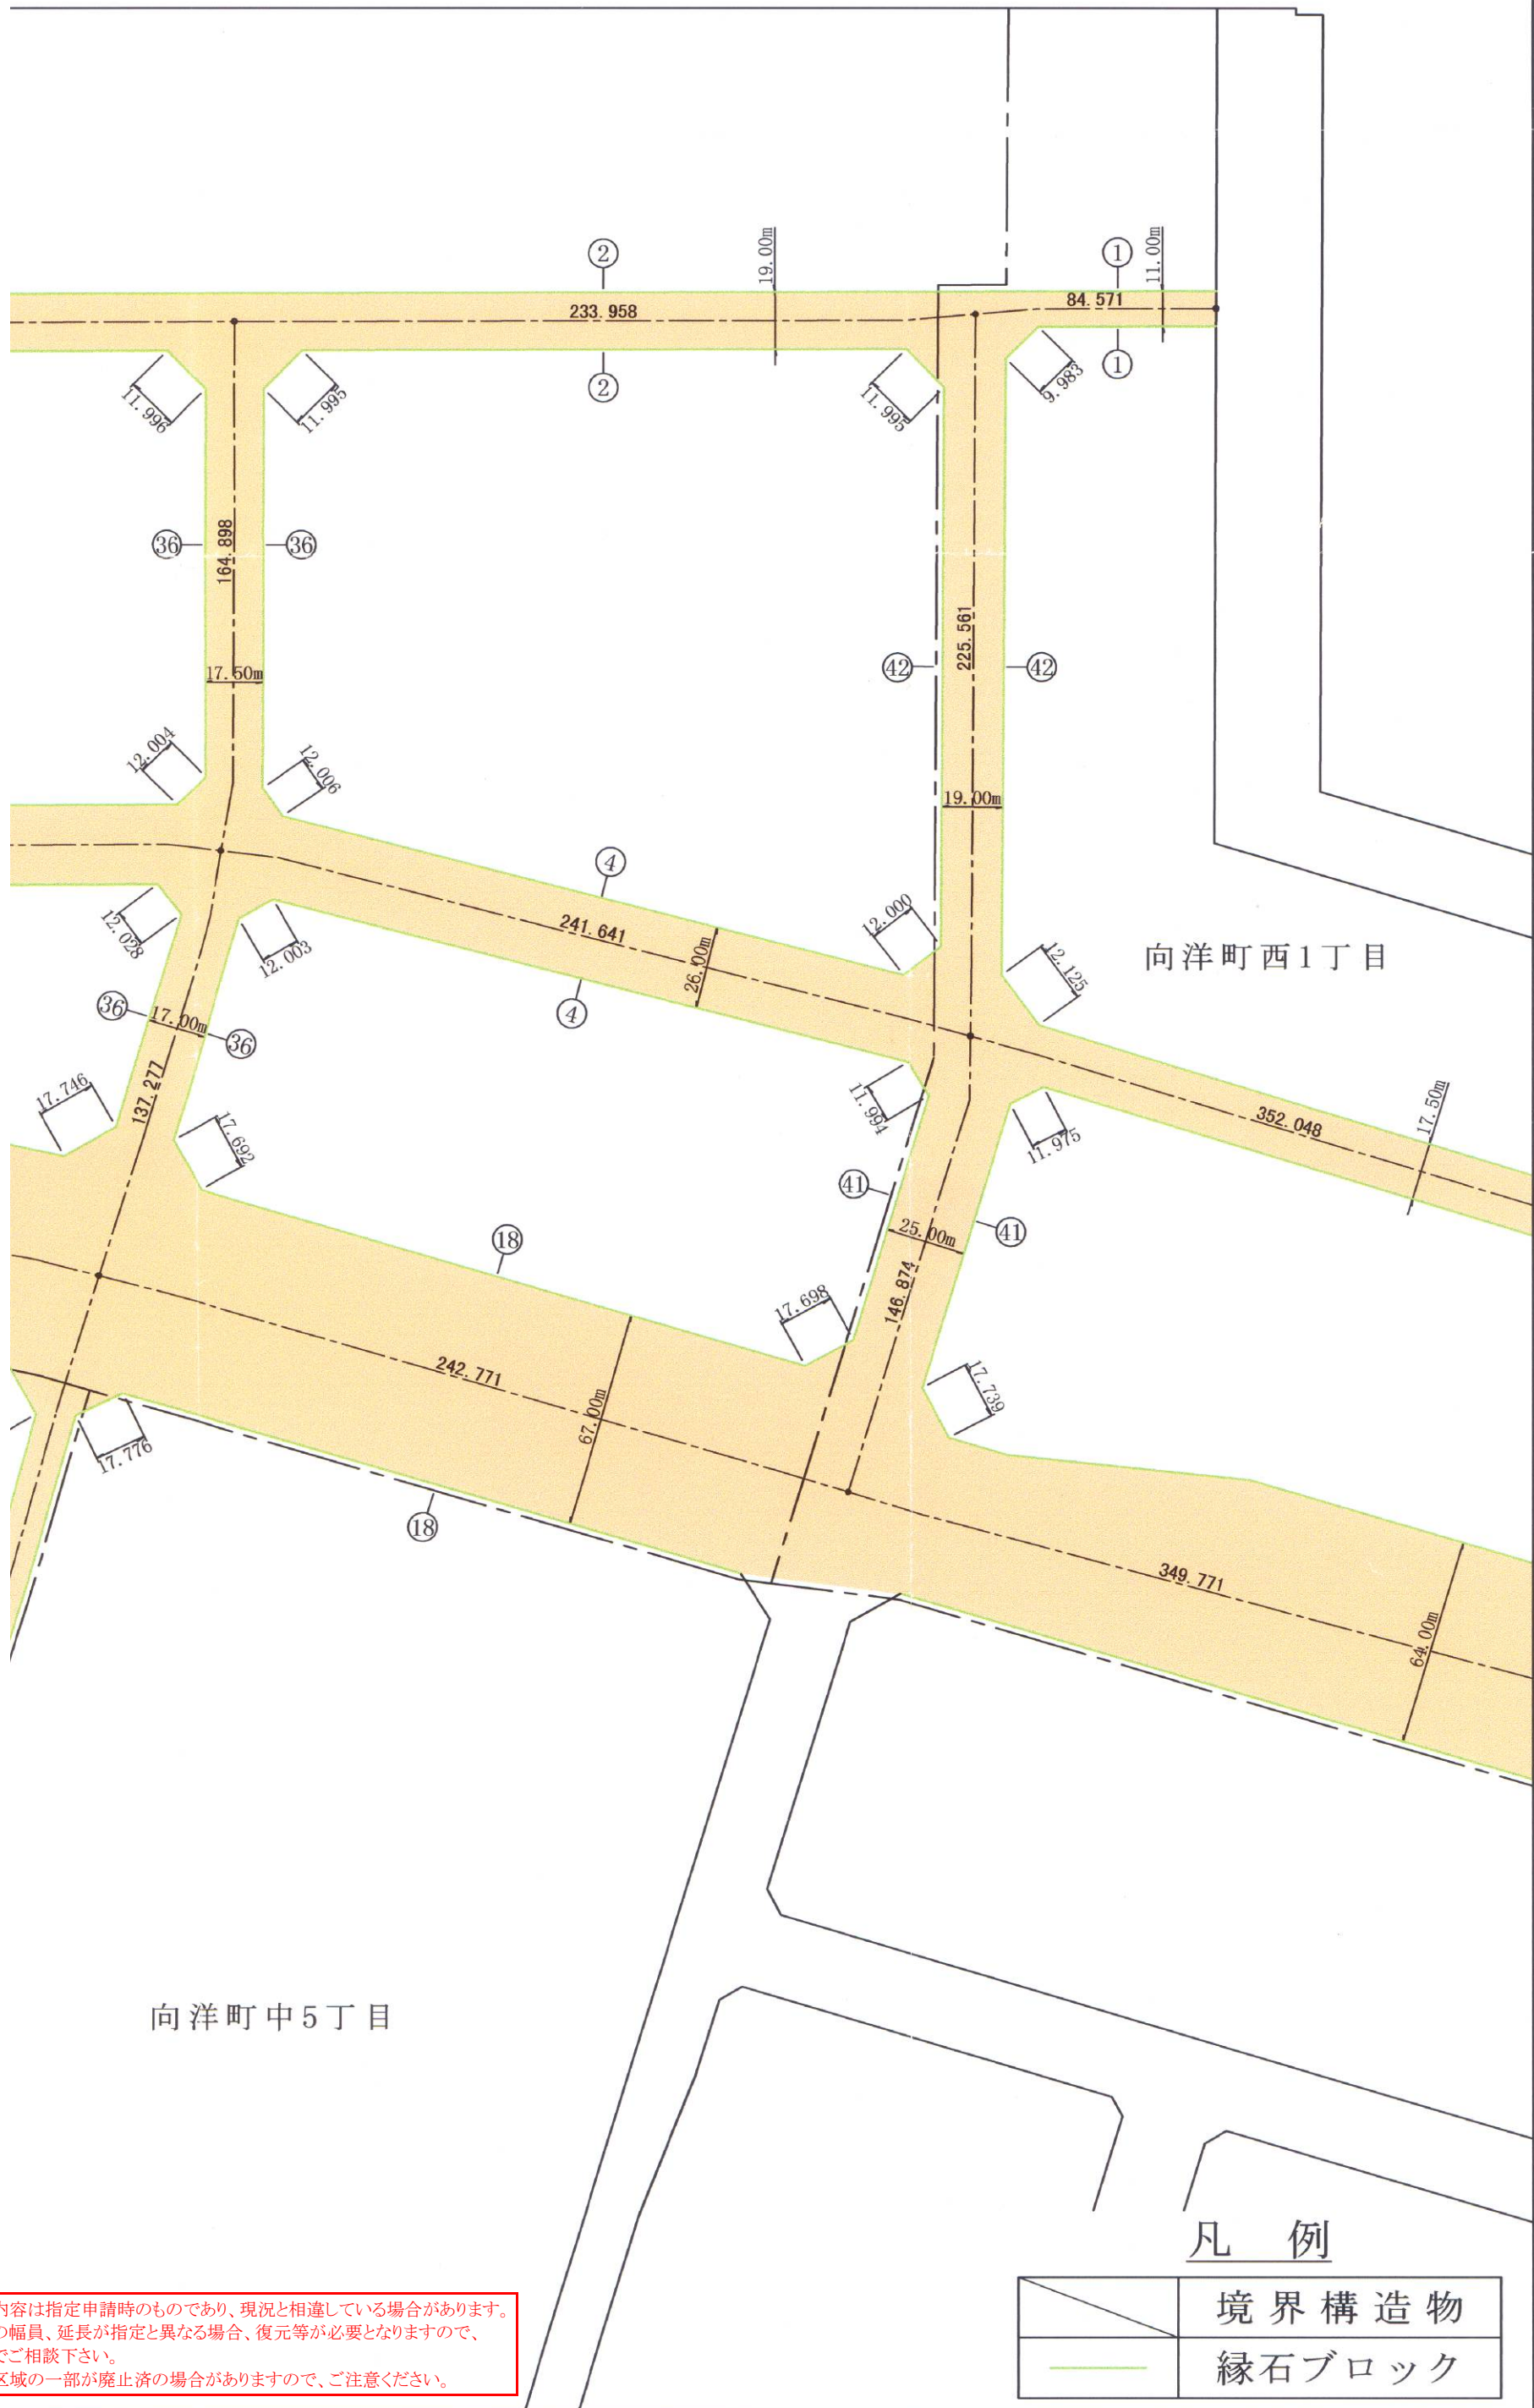

・表示内容は指定申請時のものであり、現況と相違している場合があります。  
・実際の幅員、延長が指定と異なる場合、復元等が必要となりますので、窓口でご相談下さい。  
・指定区域の一部が廃止済の場合がありますので、ご注意ください。

・表示内容は指定申請時のものであり、現況と相違している場合があります。  
・実際の幅員、延長が指定と異なる場合、復元等が必要となりますので、窓口でご相談下さい。  
・指定区域の一部が廃止済の場合がありますので、ご注意ください。

	境界構造物
	縁石ブロック