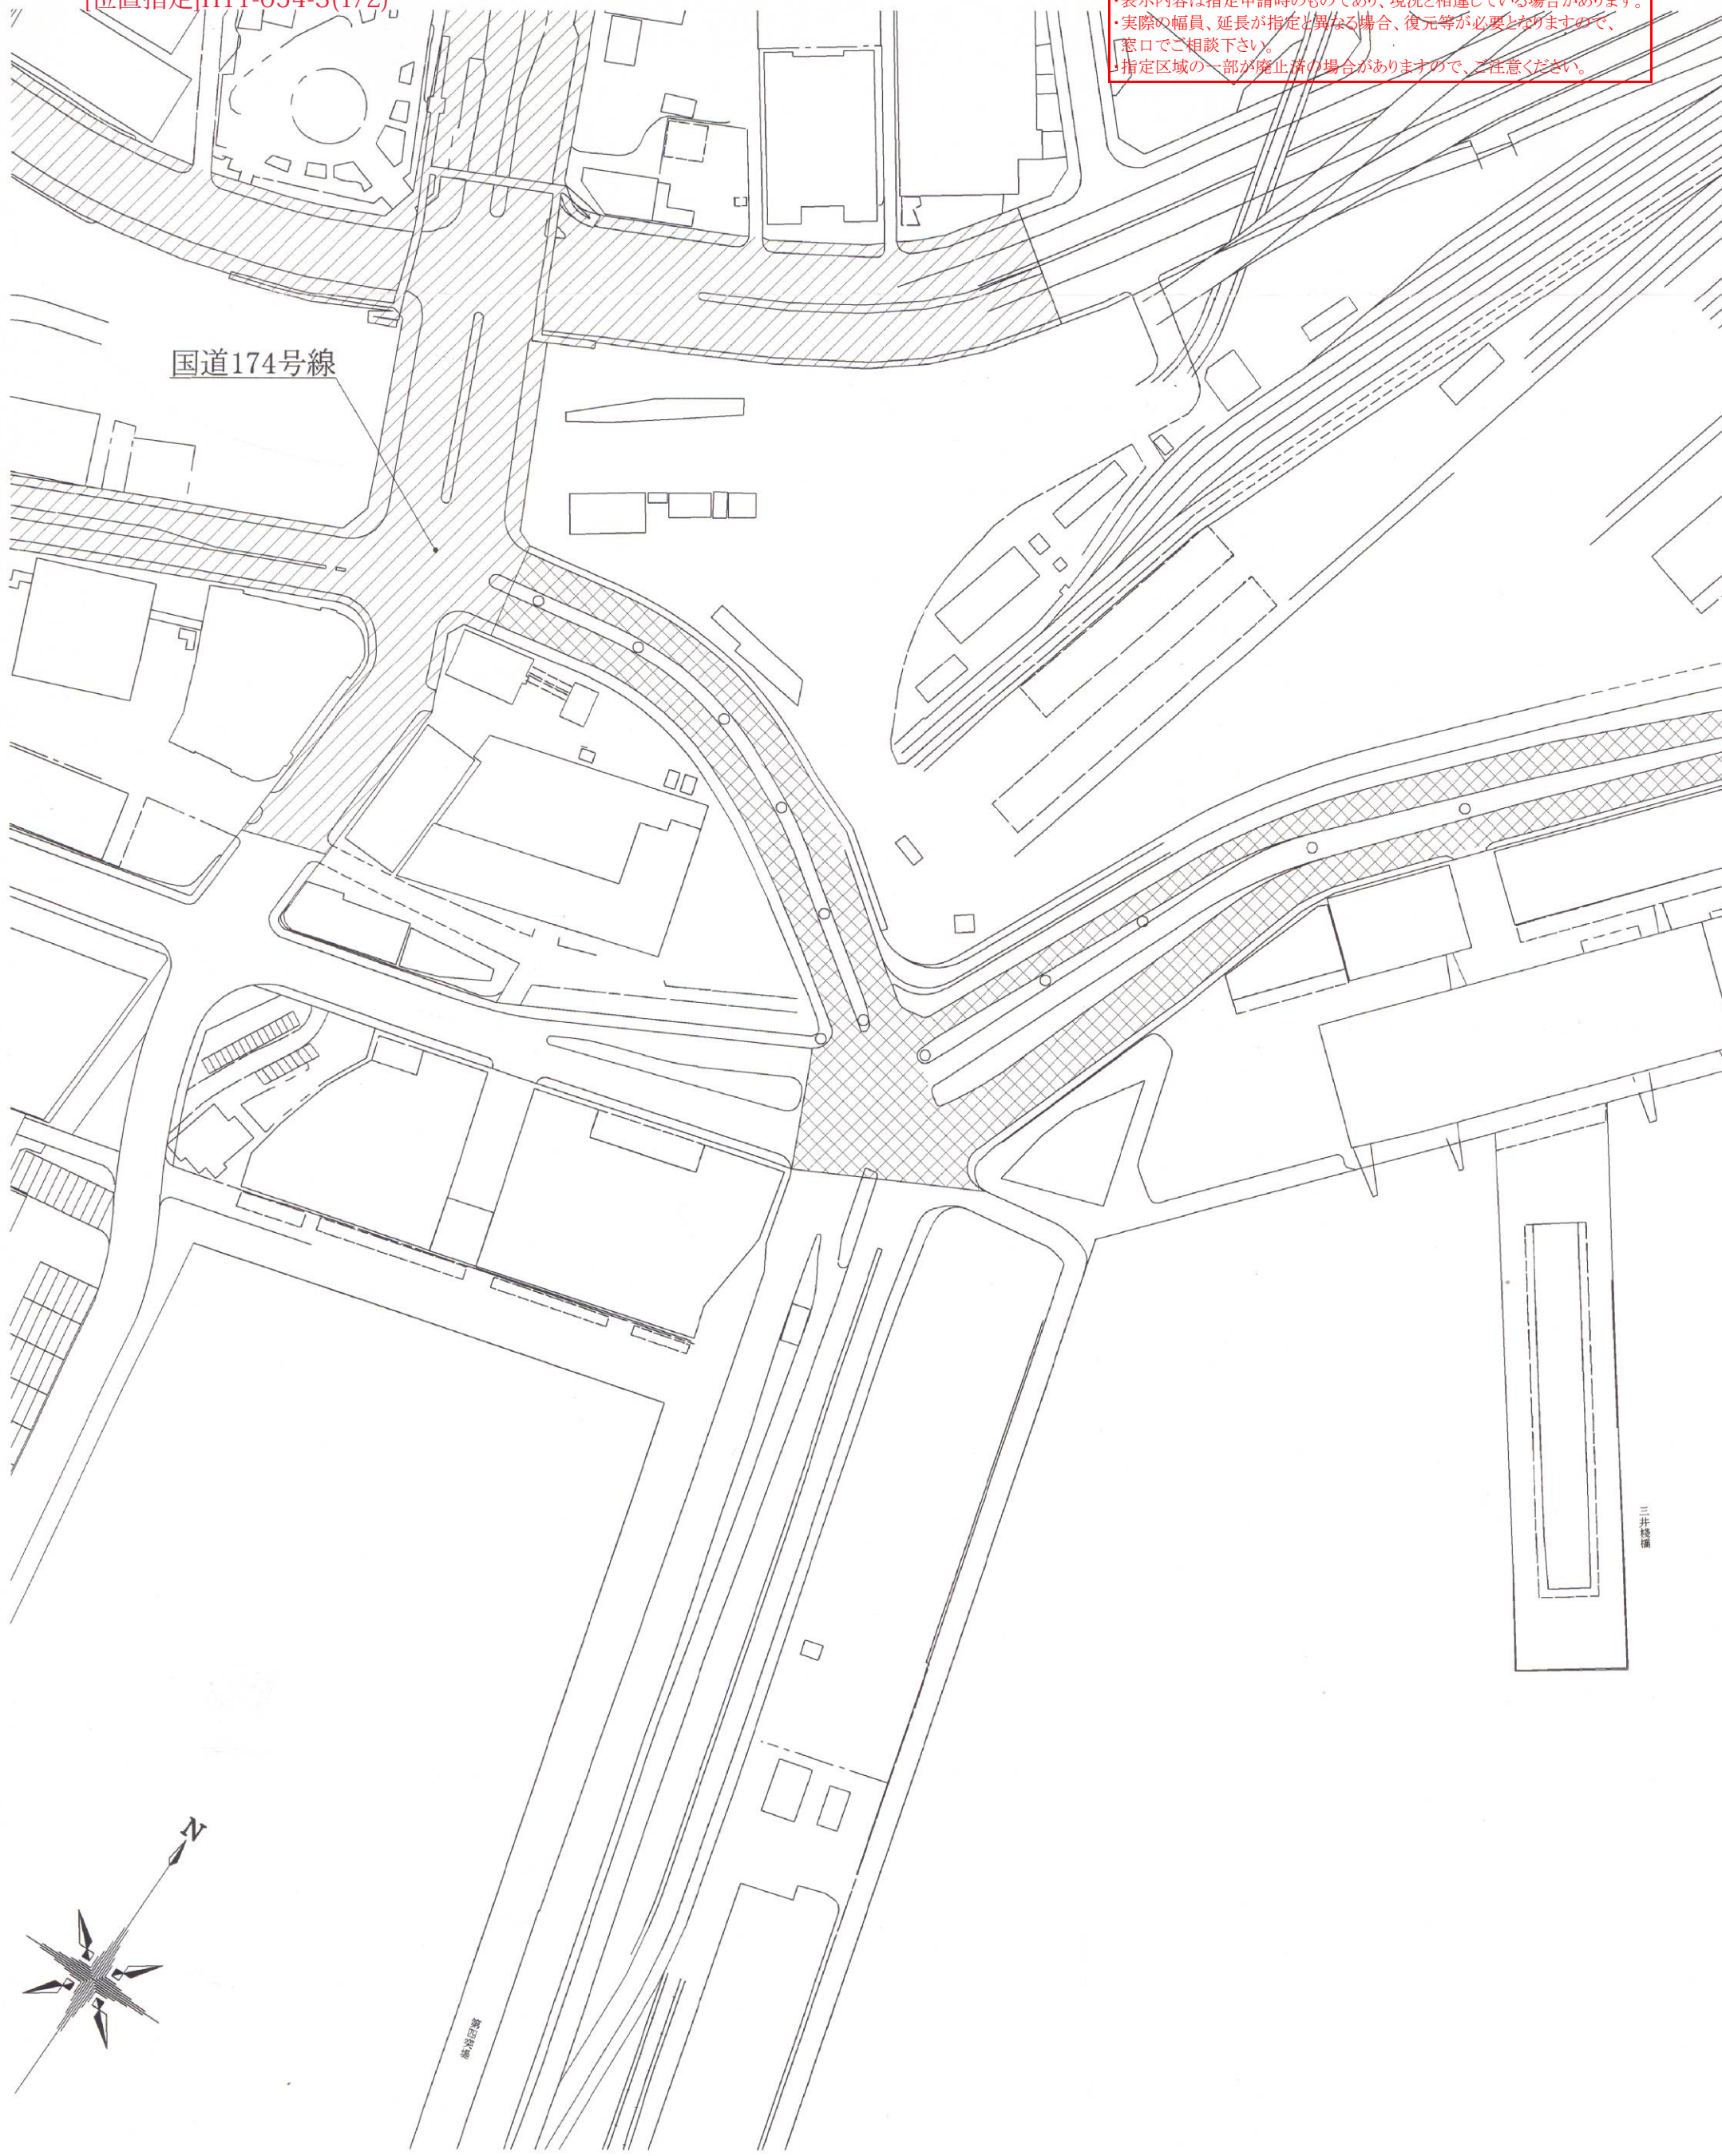

・表示内容は指定申請時のものであり、現況と相違している場合があります。
・実際の幅員、延長が指定と異なる場合、復元等が必要となりますので、窓口でご相談下さい。
・指定区域の一部が廃止済の場合がありますので、ご注意ください。

国道174号線

-  道路の位置の申請箇所
-  道路の位置の指定申請箇所に接続する臨港道路
-  42条、1項1号道路

・表示内容は指定申請時のものであり、現況と相違している場合があります。
・実際の幅員、延長が指定と異なる場合、復元等が必要となりますので、窓口でご相談下さい。
・指定区域の一部が廃止済の場合がありますので、ご注意ください。

三井橋