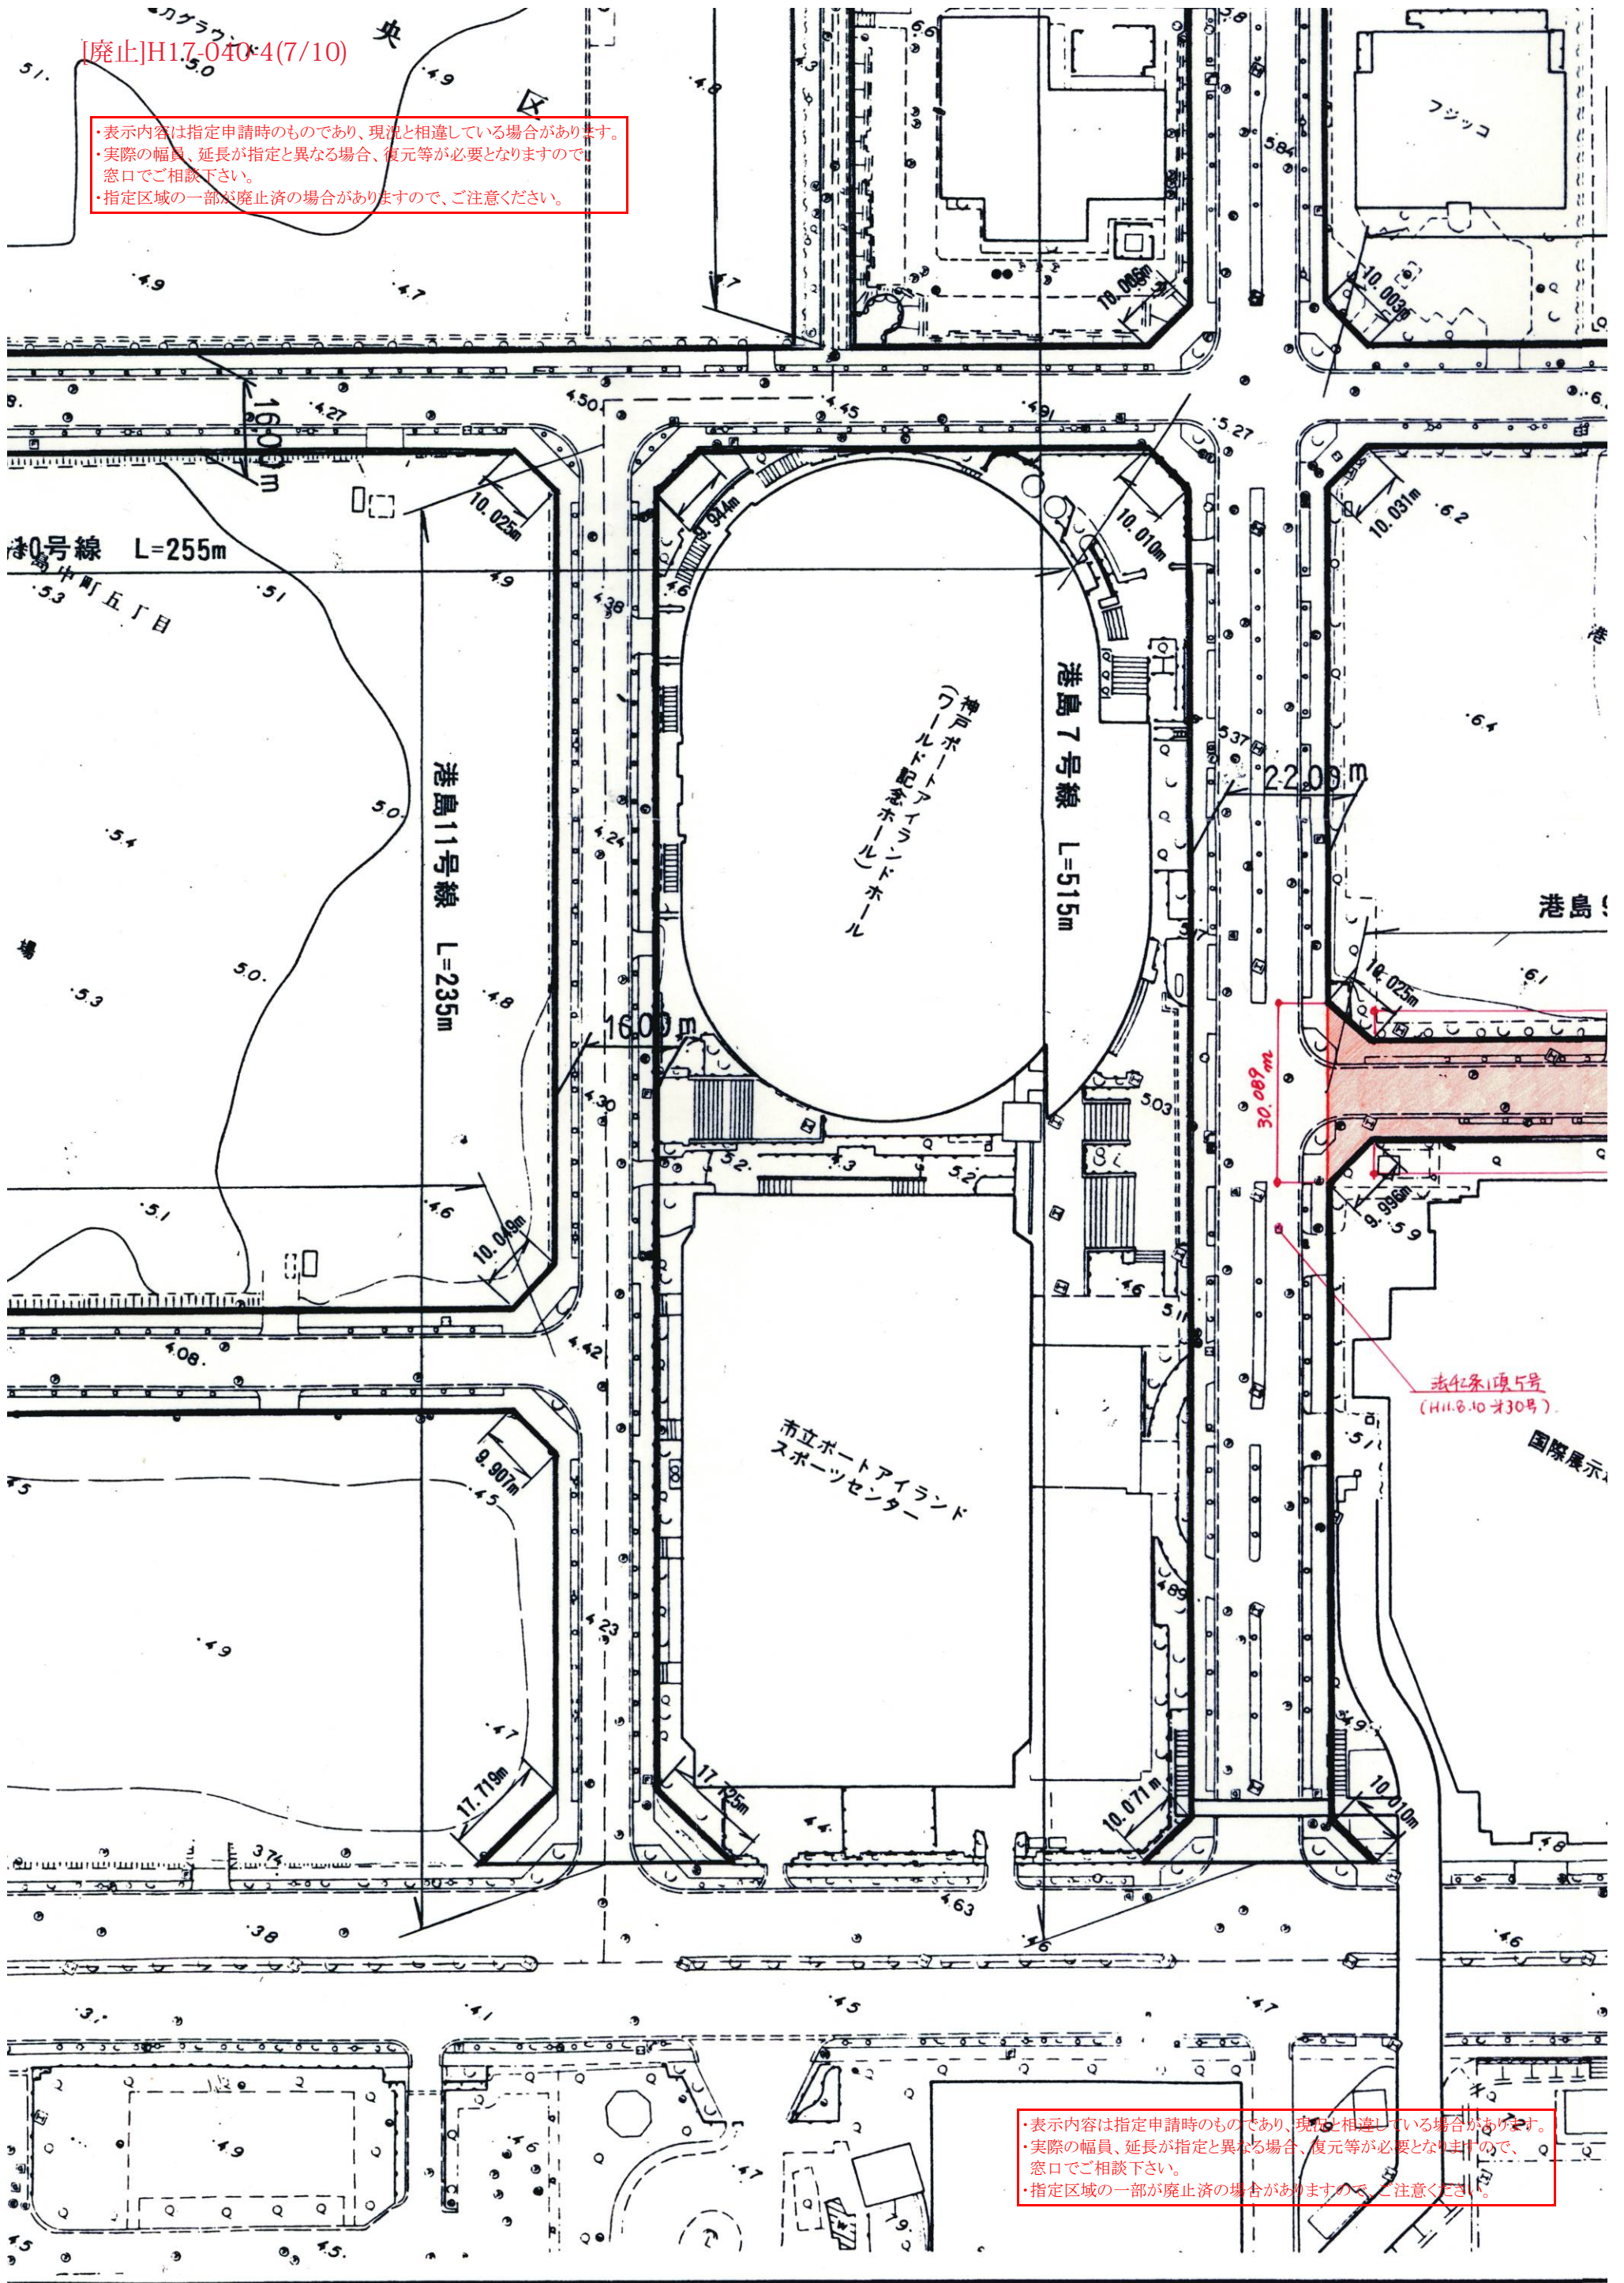

[廃止]H17-040-4(7/10)

・表示内容は指定申請時のものであり、現況と相違している場合があります。
・実際の幅員、延長が指定と異なる場合、復元等が必要となりますので、窓口でご相談下さい。
・指定区域の一部が廃止済の場合がありますので、ご注意ください。

・表示内容は指定申請時のものであり、現況と相違している場合があります。
・実際の幅員、延長が指定と異なる場合、復元等が必要となりますので、窓口でご相談下さい。
・指定区域の一部が廃止済の場合がありますので、ご注意ください。