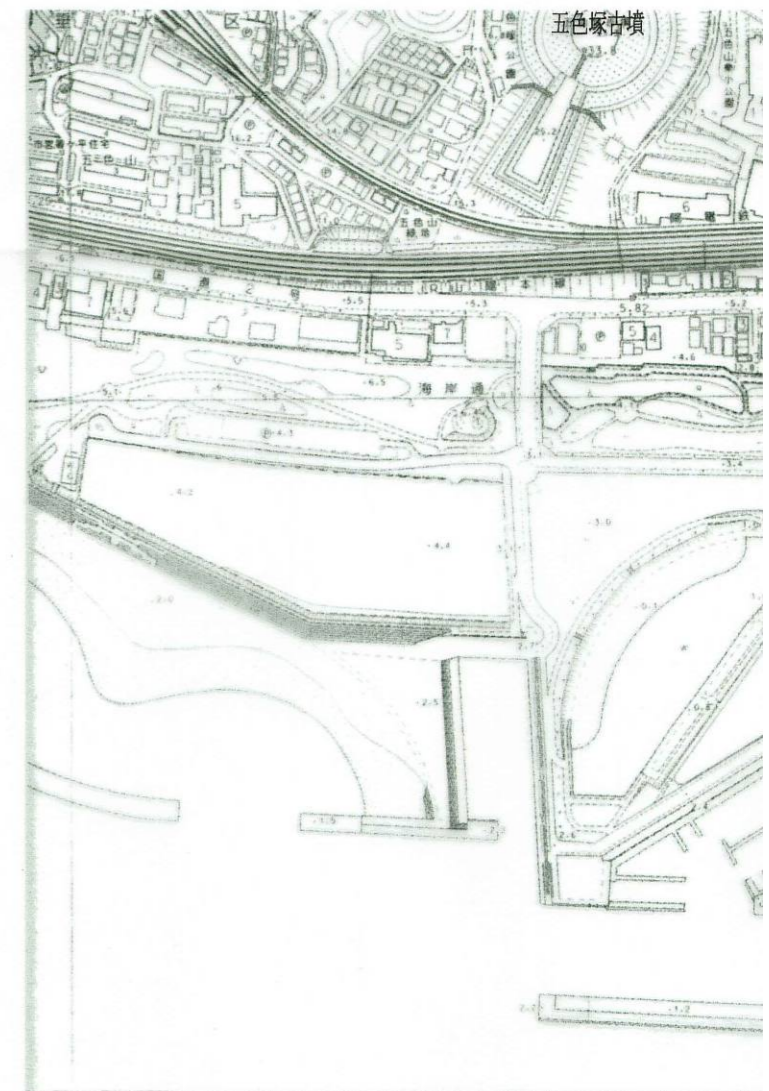

・表示内容は指定申請時のものであり、現況と相違している場合があります。
・実際の幅員、延長が指定と異なる場合、復元等が必要となりますので、窓口でご相談下さい。
・指定区域の一部が廃止済の場合がありますので、ご注意ください。

付近見取図(S=1:5000)

道路図(平面図)(S=1:500)

2169-1

海洋牧場

・表示内容は指定申請時のものであり、現況と相違している場合があります。
・実際の幅員、延長が指定と異なる場合、復元等が必要となりますので、窓口でご相談下さい。
・指定区域の一部が廃止済の場合がありますので、ご注意ください。