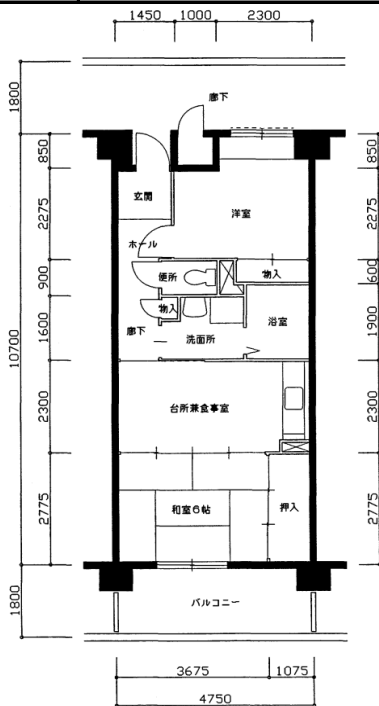

住宅	本山第四
間取り	2DK

住戸面積	住戸専用	49.59 m <sup>2</sup>
	バルコニー	8.55 m <sup>2</sup>
	合計	58.14 m <sup>2</sup>
居室面積	和室	6 帖
	洋室	5 帖
	DK	6.6 帖
備考	バルコニータイプ違いあり	