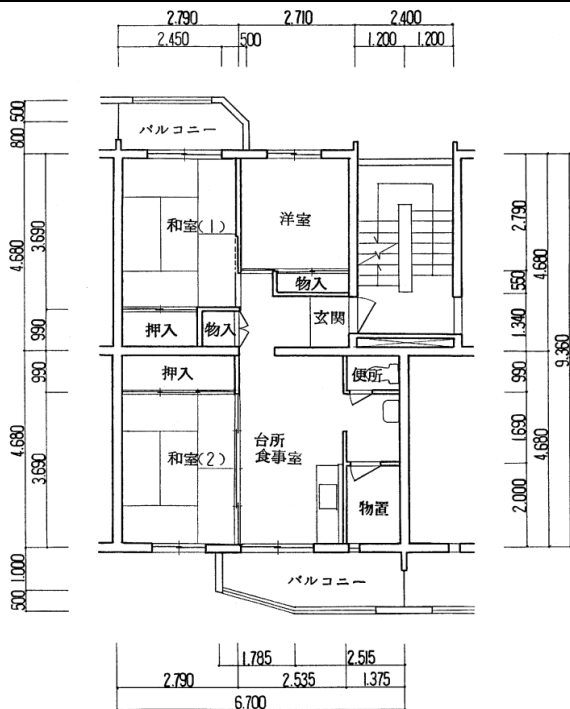

住宅	本庄
間取り	3DK

住戸面積	住戸専用	57.09 m ²
	バルコニー	9.71 m ²
	合計	66.80 m ²
居室面積	和室1	6 帖
	和室2	6 帖
	洋室	4 帖
	DK	7.1 帖
備考		