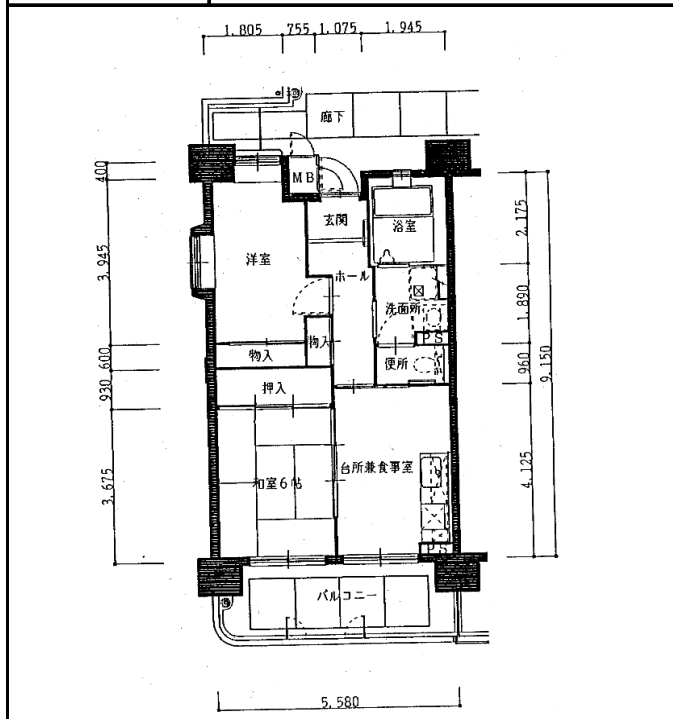

住宅	大開
間取り	2DK

住戸面積	住戸専用	50.86 m ²
	バルコニー	10.53 m ²
	合計	61.39 m ²
居室面積	和室	6.0 帖
	洋室	5.5 帖
	DK	7.0 帖
備考		