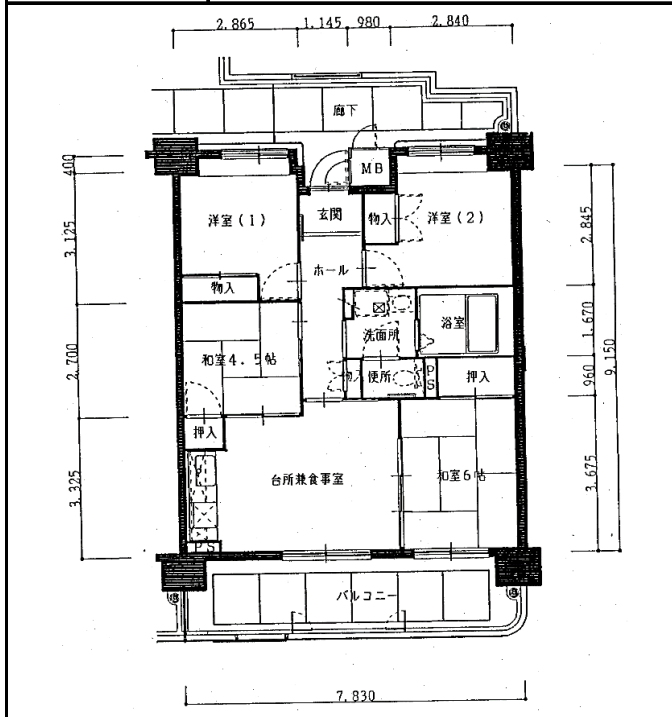

住宅	大開
間取り	4DK

住戸面積	住戸専用	72.80 m <sup>2</sup>
	バルコニー	14.81 m <sup>2</sup>
	合計	87.61 m <sup>2</sup>
居室面積	和室	6.0 帖
	和室	4.5 帖
	洋室1	4.6 帖
	洋室2	5.3 帖
	DK	10.2 帖
備考		