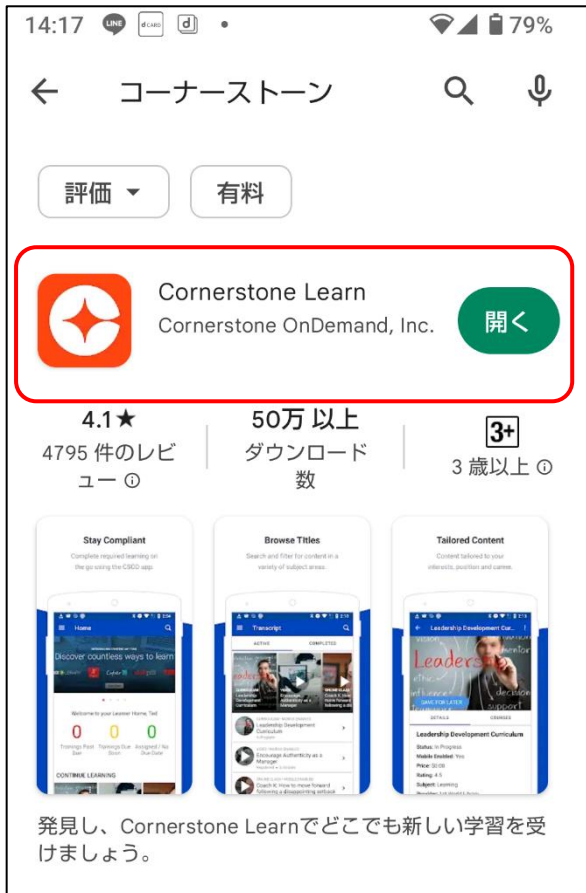

モバイル受講マニュアル

原案作成：株式会社 日立システムズ

更新：神戸市行財政局職員研修所

原案作成日：2022年03月22日

最終更新日：2022年12月14日

目次

1. アプリダウンロード	2
2. ログイン	3
3. コンテンツ検索・受講・ダウンロード.....	5

1. アプリダウンロード

iOS の AppStore もしくは Android の Google Play より専用アプリをダウンロードします。

1) Cornerstone Learn アプリを検索してダウンロードします。

2. ログイン

職員 ID およびパスワードを利用してログインします。

1) 「ポータル」欄に「lms-kobe」を入力し、右下の青いボタンをクリックします。

ようこそ!

Cornerstone へのログインに使用するポータルに入ってください。ポータルが分からない場合は、弊社のヘルプ文書を確認してみてください。

lms-kobe

代替ログイン方法

1.66.0

Detailed description: This is a screenshot of a mobile application's login screen. At the top, it says 'ようこそ!' (Welcome!). Below that is a message: 'Cornerstone へのログインに使用するポータルに入ってください。ポータルが分からない場合は、弊社のヘルプ文書を確認してみてください。' (Please enter the portal used for logging in to Cornerstone. If you don't know the portal, please check our help documents). There is a text input field containing 'lms-kobe', which is highlighted with a red rectangle. Below the input field, there is a blue button with a white right-pointing arrow, also highlighted with a red rectangle. At the bottom left, there is a link '代替ログイン方法' (Alternative login method). At the bottom right, the version number '1.66.0' is displayed.