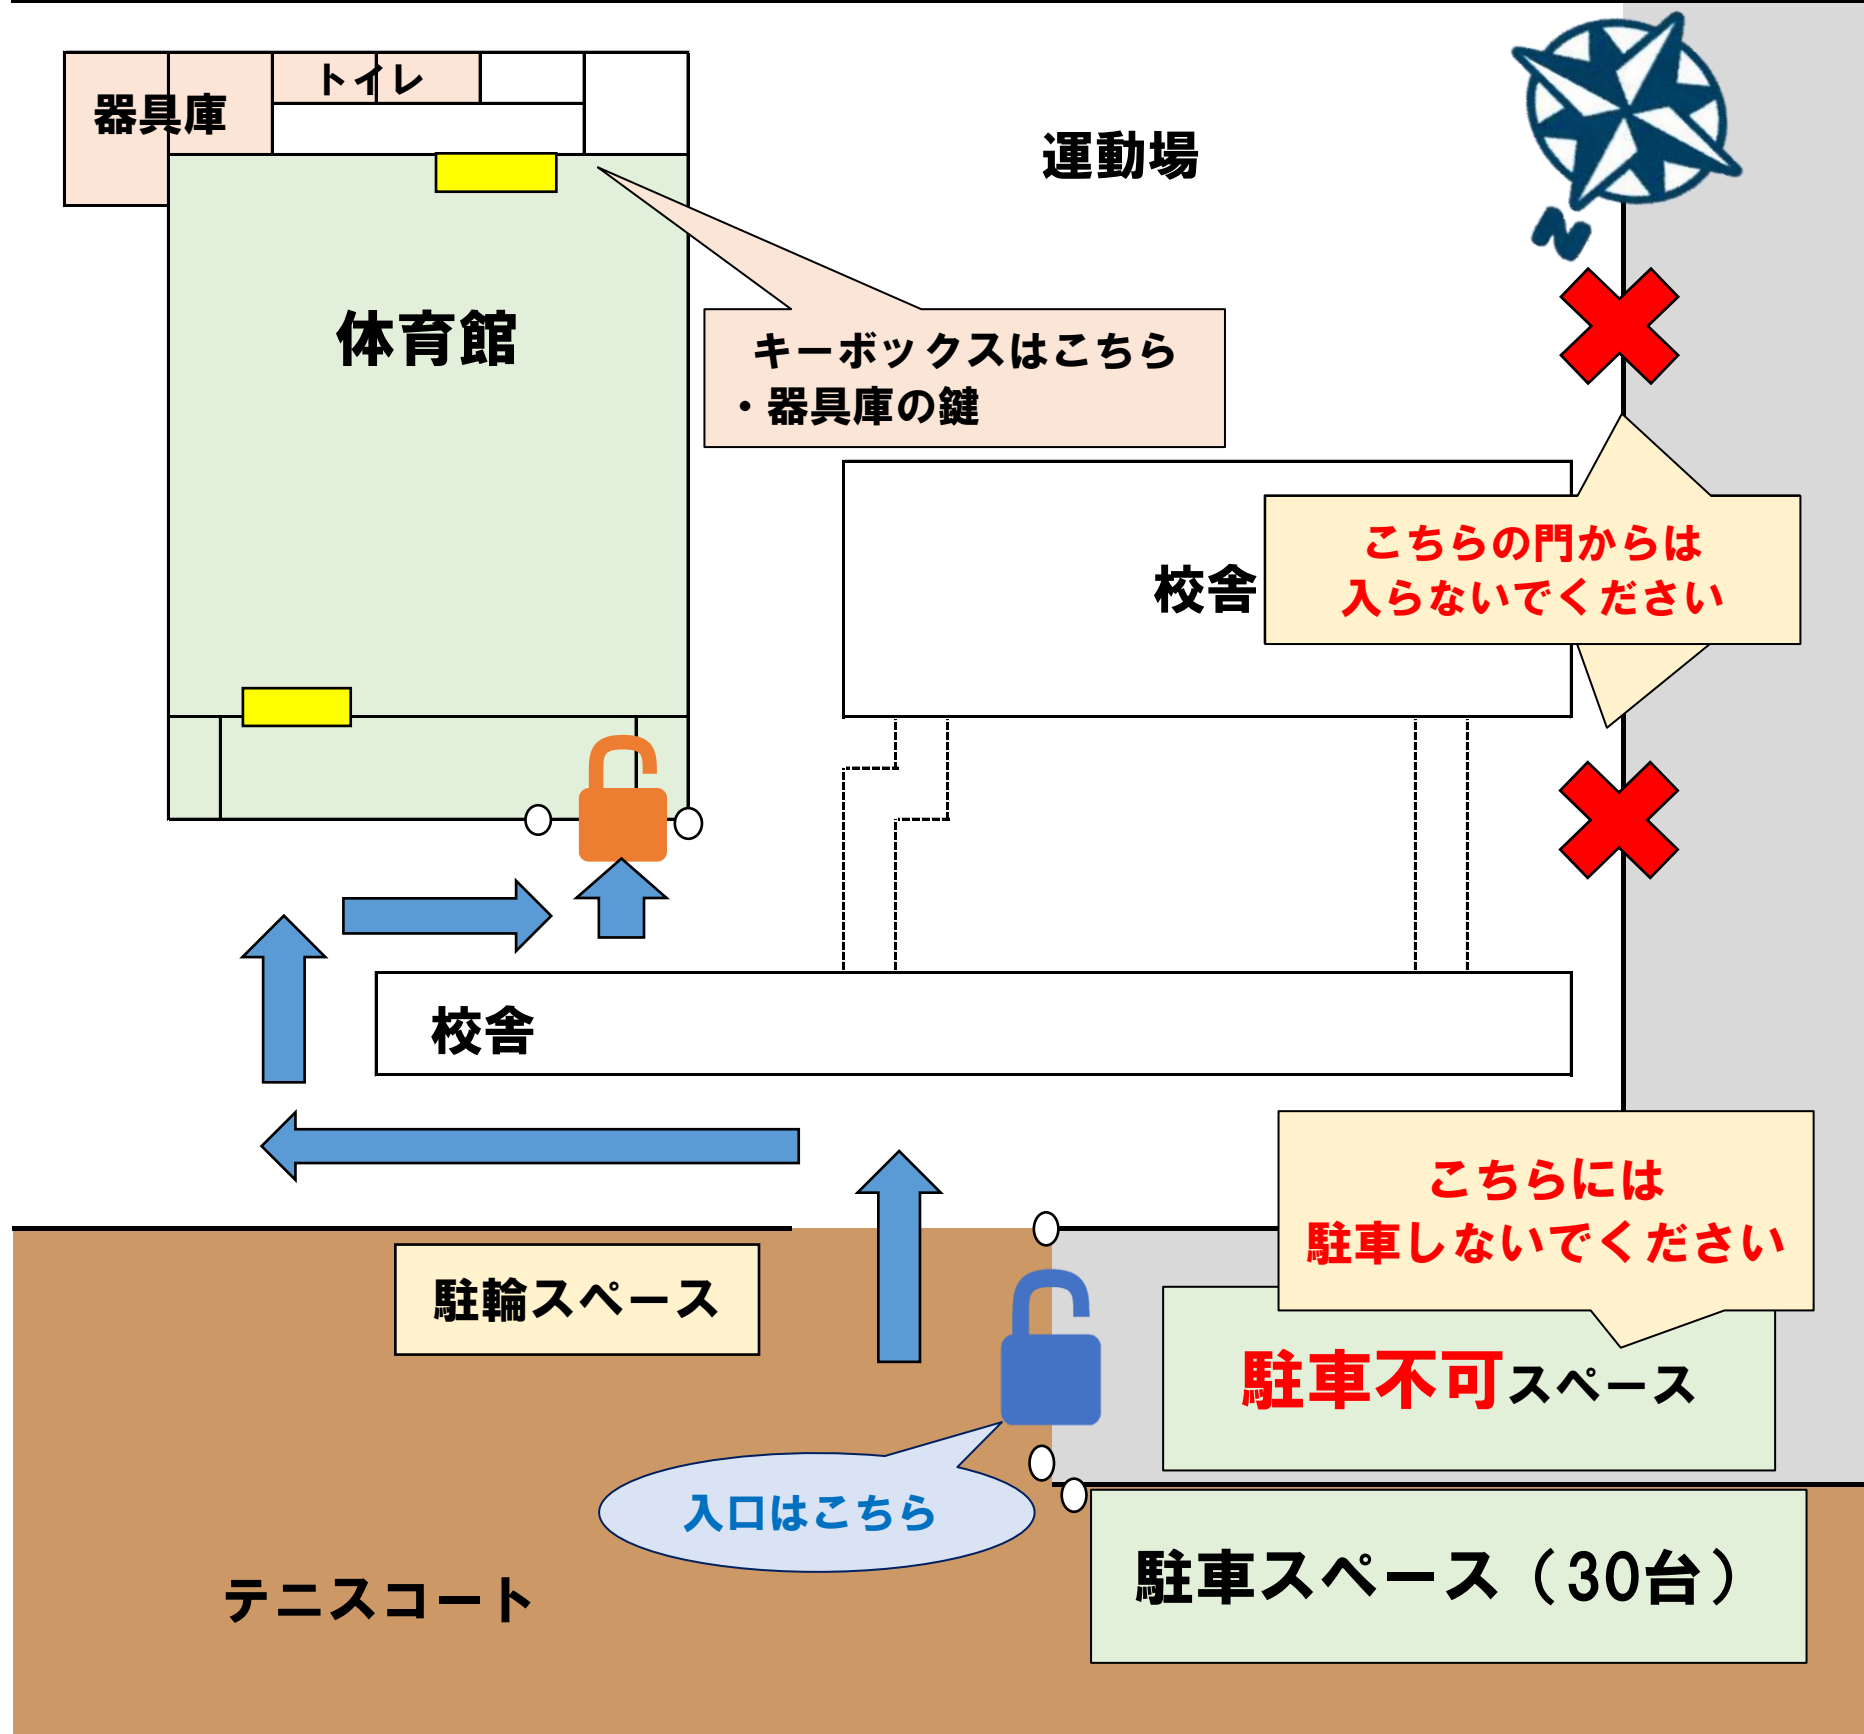

# 福田中学校

利用可能種目		
バレーボール		○
バスケットボール		○
ドッジボール		○
バドミントン		×
ダンス		○
剣道		○
卓球		×
空手		×
その他		
貸出可能備品		
バレーボール	支柱	○
	ネット	○
バドミントン	支柱	×
	ネット	×
バスケットボール	ゴール	○
卓球	卓球台(数)	×
その他		
駐車	30台	
駐輪	○	
送迎時の停車の可否 (可の場合はその台数)	10台	

# 福田中学校

大規模改修期間(6/10~2月頃)の利用者通用門

利用可能種目		
バレーボール		○
バスケットボール		○
ドッジボール		○
バドミントン		×
ダンス		○
剣道		○
卓球		×
空手		×
その他		
貸出可能備品		
バレーボール	支柱	○
	ネット	○
バドミントン	支柱	×
	ネット	×
バスケットボール	ゴール	○
卓球	卓球台(数)	×
その他		
駐車	30台	
駐輪	○	
送迎時の停車の可否 (可の場合はその台数)	10台	

大規模改修のため利用門・動線を変更しております  
駐輪・駐車後は より入校いただき体育館ご利用ください

駐輪スペース

※工事車両・資材に注意して  
駐輪・駐車ください※

駐車不可スペース

駐車スペース (30台)