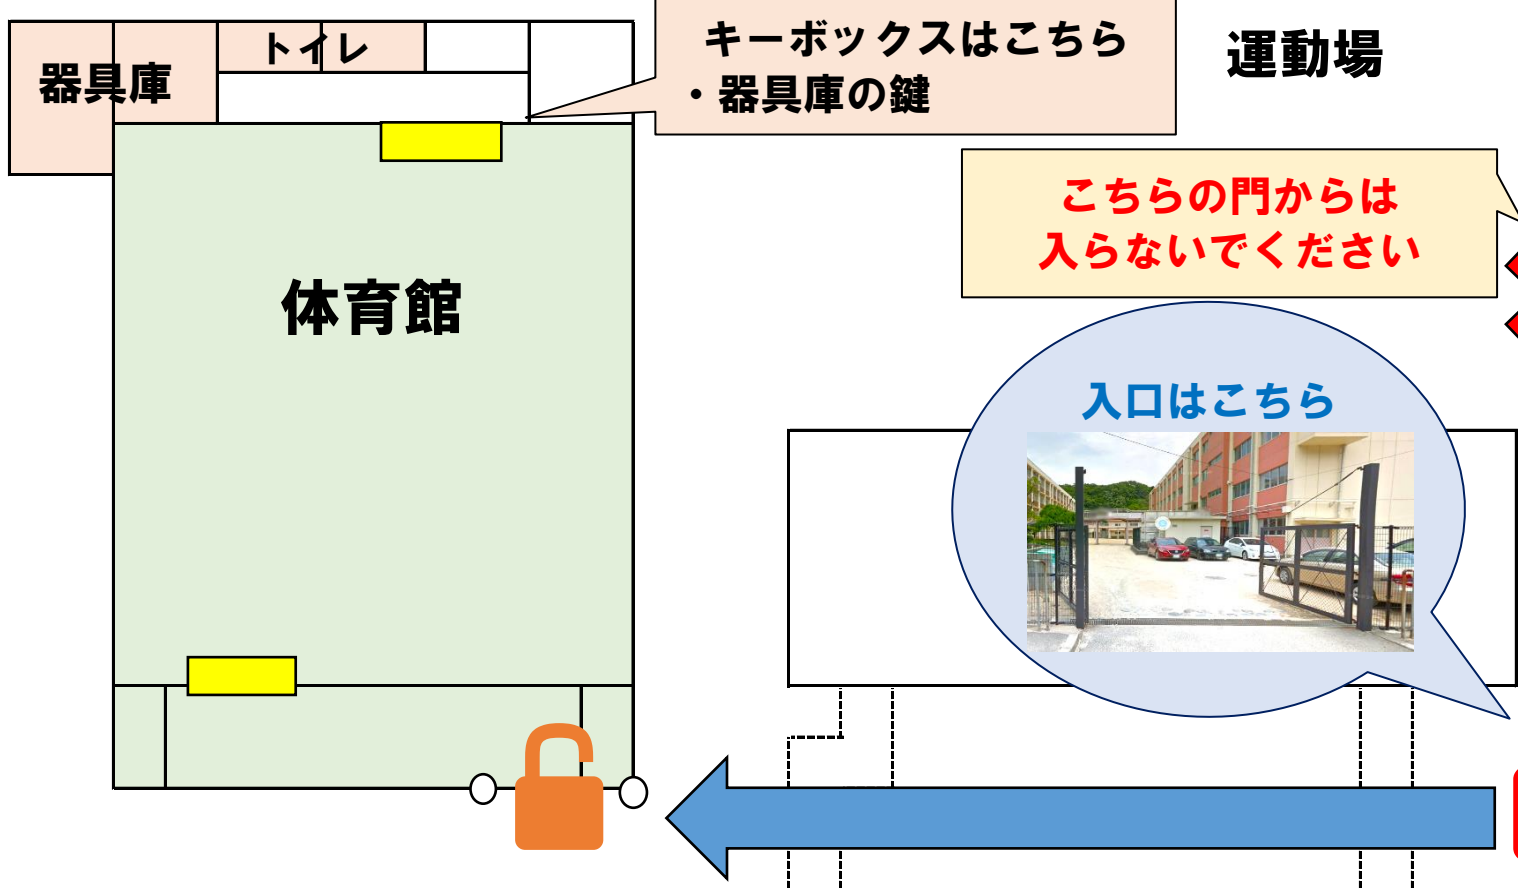

# 福田中学校

利用可能種目		
バレーボール		○
バスケットボール		○
ドッジボール		○
バドミントン		×
ダンス		○
剣道		○
卓球		×
空手		×
その他		
貸出可能備品		
バレーボール	支柱	○
	ネット	○
バドミントン	支柱	×
	ネット	×
バスケットボール	ゴール	○
卓球	卓球台(数)	×
その他		
駐車	30台	
駐輪	○	
送迎時の停車の可否 (可の場合はその台数)	10台	

# 福田中学校

大規模改修期間(6/10~2月頃)の利用者通用門

利用可能種目		
バレーボール		○
バスケットボール		○
ドッジボール		○
バドミントン		×
ダンス		○
剣道		○
卓球		×
空手		×
その他		
貸出可能備品		
バレーボール	支柱	○
	ネット	○
バドミントン	支柱	×
	ネット	×
バスケットボール	ゴール	○
卓球	卓球台(数)	×
その他		
駐車	30台	
駐輪	○	
送迎時の停車の可否 (可の場合はその台数)	10台	

大規模改修のため利用門・動線を変更しております  
駐輪・駐車後は より入校いただき体育館ご利用ください

駐輪スペース

※工事車両・資材に注意して  
駐輪・駐車ください※

駐車不可スペース

駐車スペース (30台)