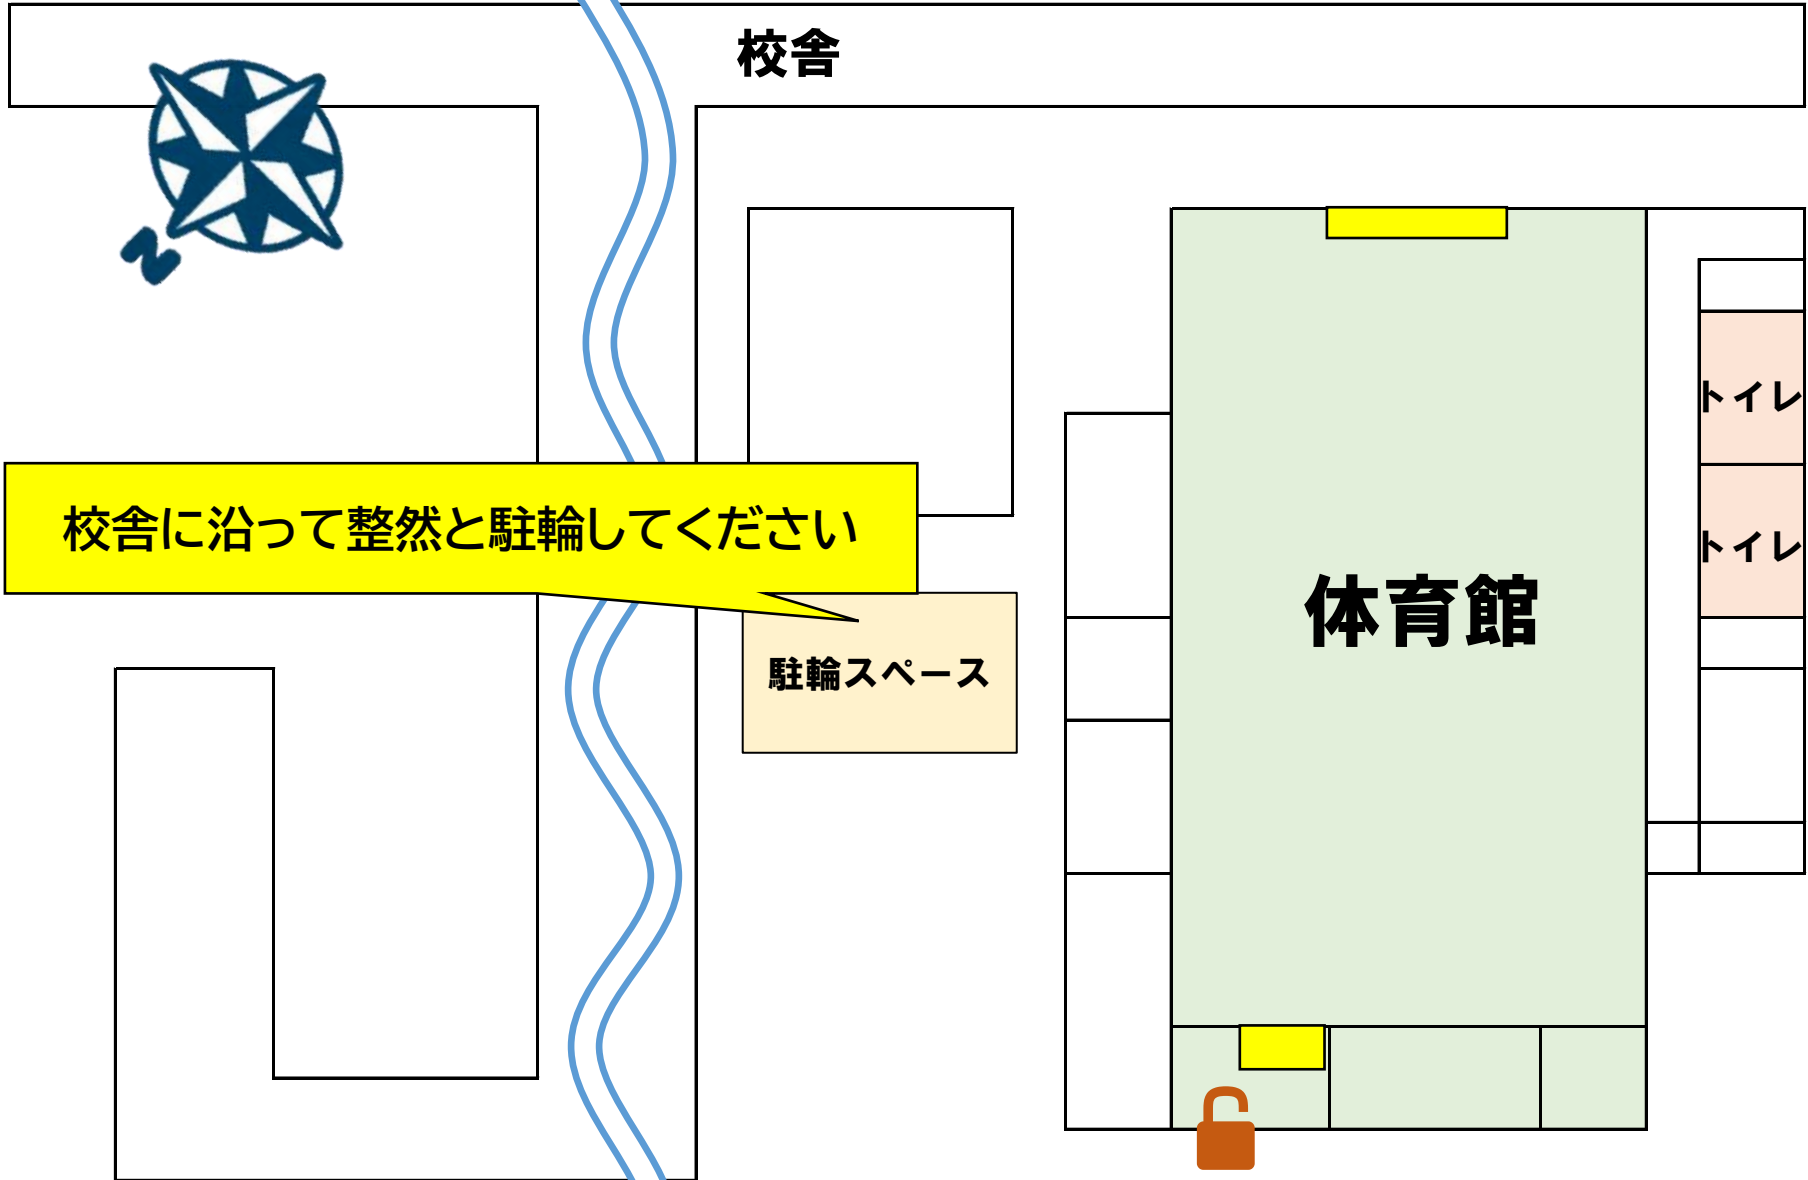

櫛谷中学校

利用可能種目

バレーボール	×
バスケットボール	×
ドッジボール	○
バドミントン	○
ダンス	○
剣道	×
卓球	×
空手	×
その他	

貸出可能備品

バレーボール	支柱	×
	ネット	×
バドミントン	支柱	○
	ネット	○
バスケットボール	ゴール	×
卓球	卓球台(数)	×
その他		

駐車	5台
駐輪	○
送迎時の停車の可否 (可の場合はその台数)	3台

校舎に沿って整然と駐輪してください

駐輪スペース

駐車スペース (5台)

入口はこちら

職員との車と隣接しないようにフェンスに沿って整然と駐車してください