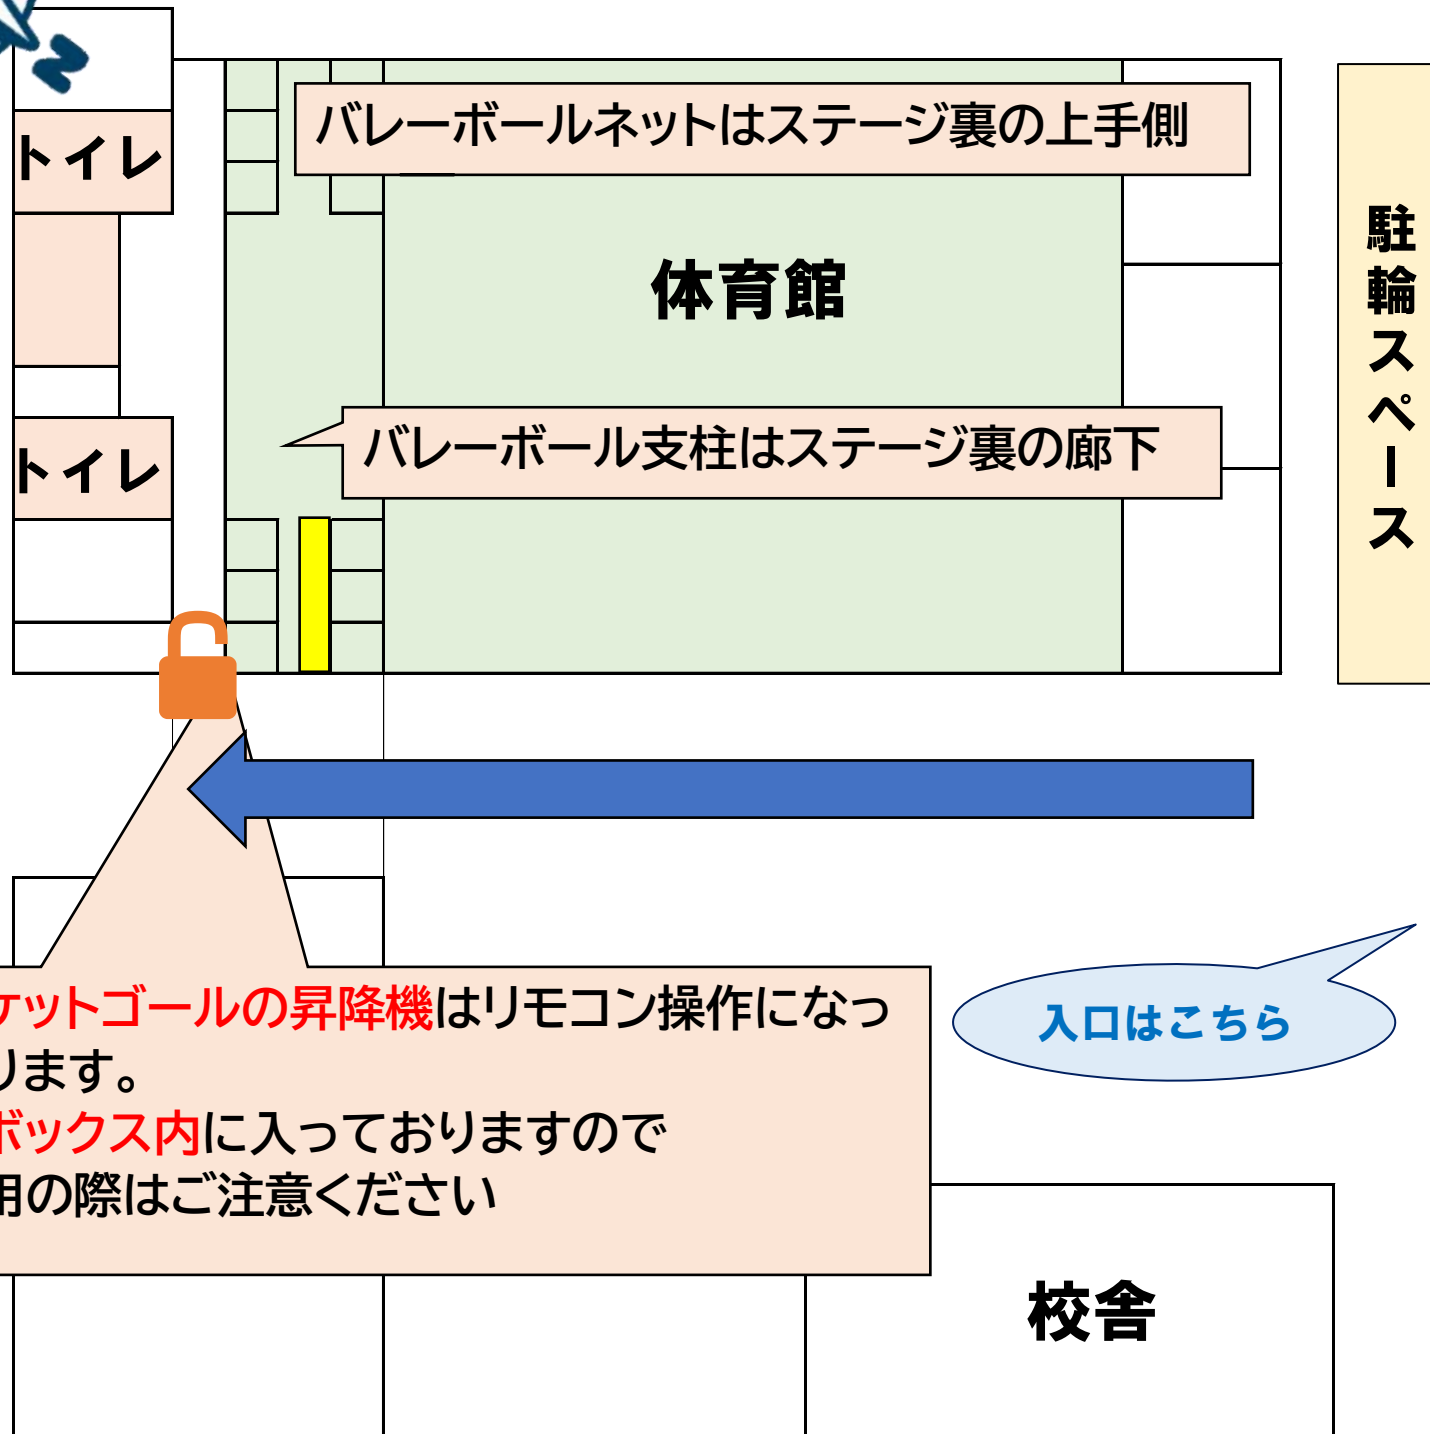

東落合中学校

バスケットゴールの昇降機はリモコン操作になっております。
キーボックス内に入っておりますので
ご利用の際はご注意ください

利用可能種目

バレーボール	○
バスケットボール	○
ドッジボール	○
バドミントン	×
ダンス	○
剣道	○
卓球	×
空手	○
その他	

貸出可能備品

バレーボール	支柱	○
	ネット	○
バドミントン	支柱	×
	ネット	×
バスケットボール	ゴール	○
卓球	卓球台(数)	×
その他		

駐車	不可
駐輪	○
送迎時の停車の可否 (可の場合はその台数)	不可