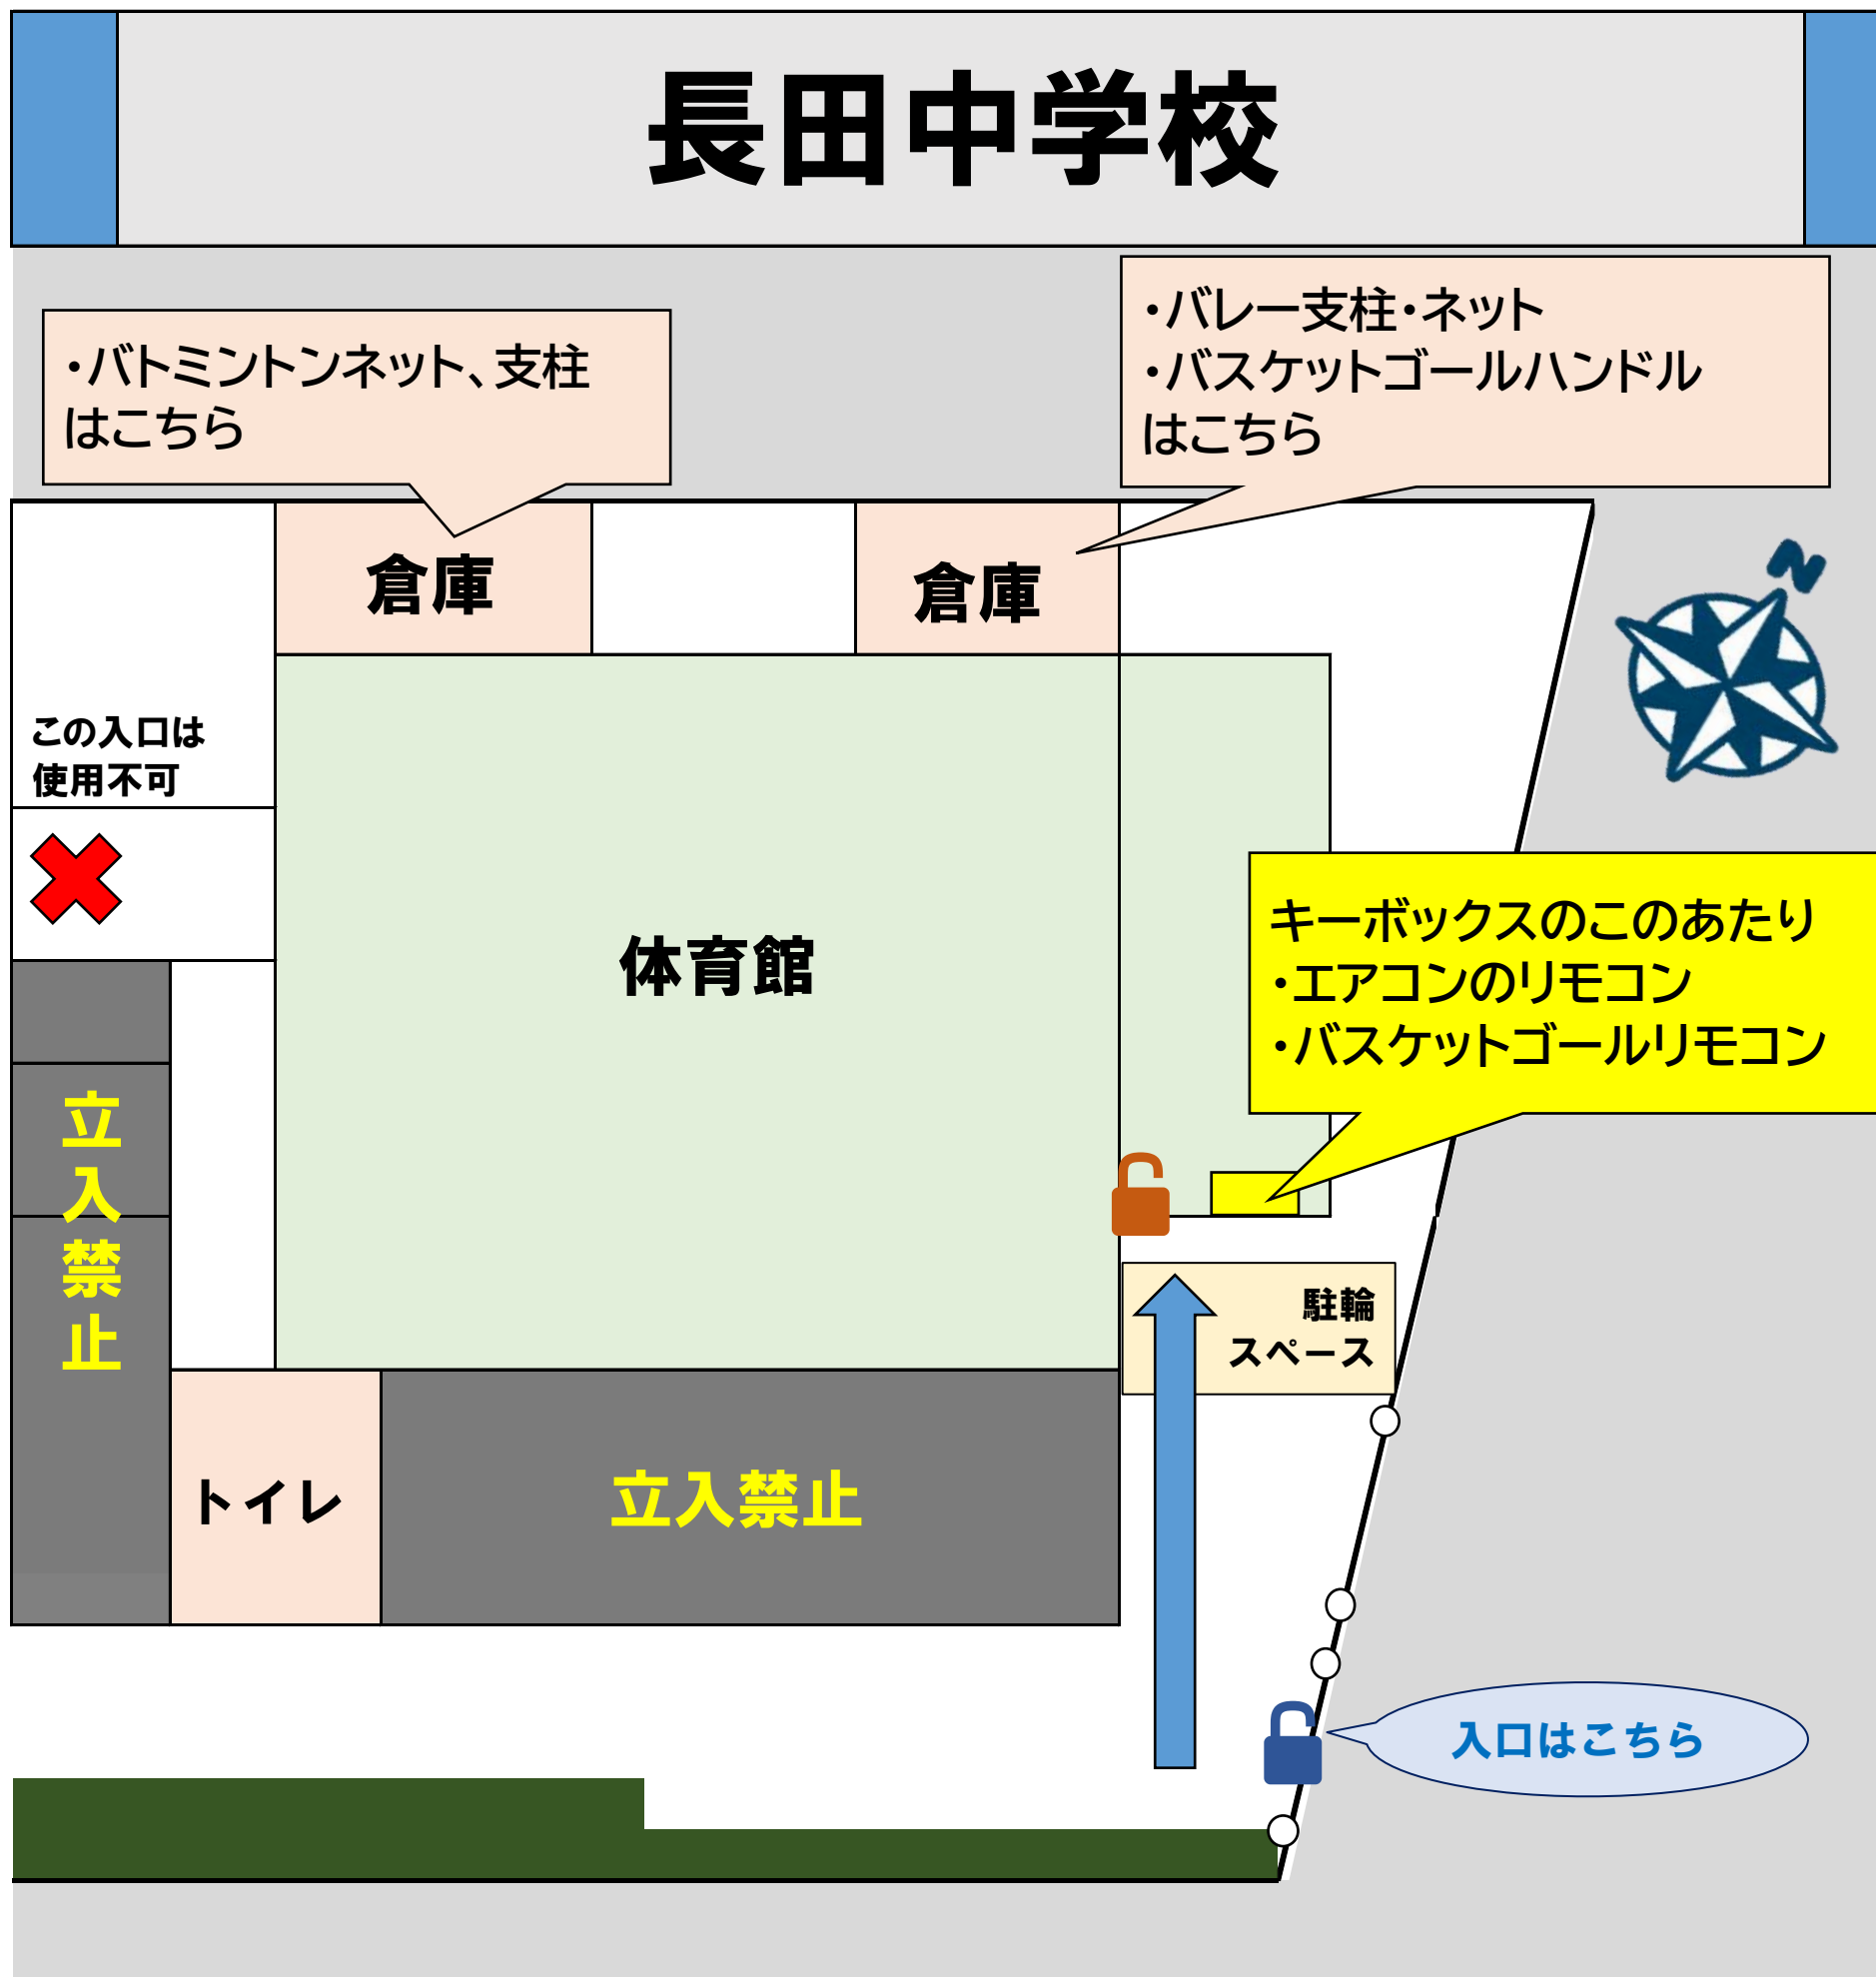

長田中学校

利用可能種目		
バレーボール		○
バスケットボール		○
ドッジボール		○
バドミントン		○
ダンス		○
剣道		○
卓球		×
空手		○
その他		
貸出可能備品		
バレーボール	支柱	○
	ネット	○
バドミントン	支柱	○
	ネット	○
バスケットボール	ゴール	○
卓球	卓球台(数)	×
その他		
駐車		不可
駐輪		○
送迎時の停車の可否 (可の場合はその台数)		不可