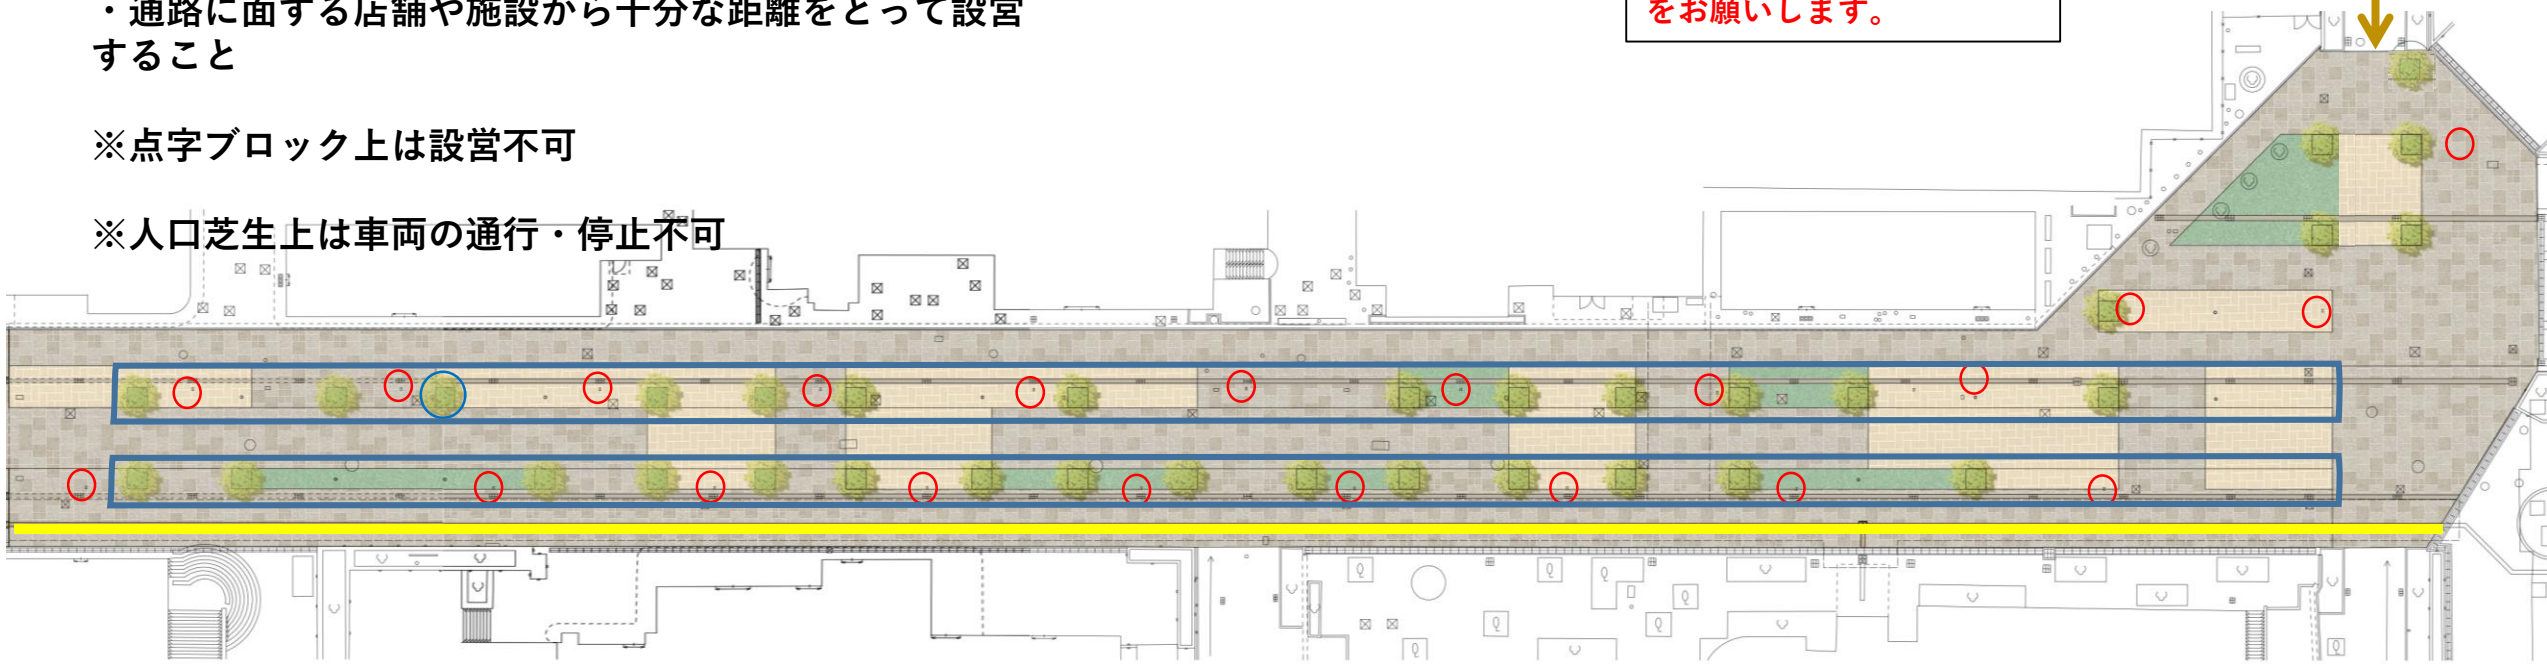

## 店舗等設営位置について

- ・広場に面する店舗から十分な距離をとって設営すること
- ・点字ブロック上・水景上は設営不可
- ・芝生上の重量物の設置は不可
- ・パークアベニュー中央部について、通路中央部は設営不可
- ※工事等の都合により使用可能範囲等が変更される場合がある
- ※グリーンルーフ下・芝生上・水景上での車の搬出入・停車不可
- ※広場の稼働式ベンチは、広場内の使用可能範囲内であれば移動可能（イベント終了後は元の位置に戻すこと）

車両通行経路  
(搬入搬出経路)

西神中央駅

エキソアレ西神中央

プレンティ広場・パークアベニュー中央部 (おおよその寸法入)

## 車両停止位置及び店舗等設営位置について

- ・ 通路中央部は設営不可
- ・ 通路に面する店舗や施設から十分な距離をとって設営すること
- ※点字ブロック上は設営不可
- ※人口芝生上は車両の通行・停止不可

本通行経路を使用する際は、必ず、西警察署へ事前相談をお願いします。

車両通行経路  
(搬入搬出経路)

○ : 照明    ○ : 散水栓

□ : 使用可能範囲    ■ : 点字位置

パークアベニュー南（おおよその寸法）