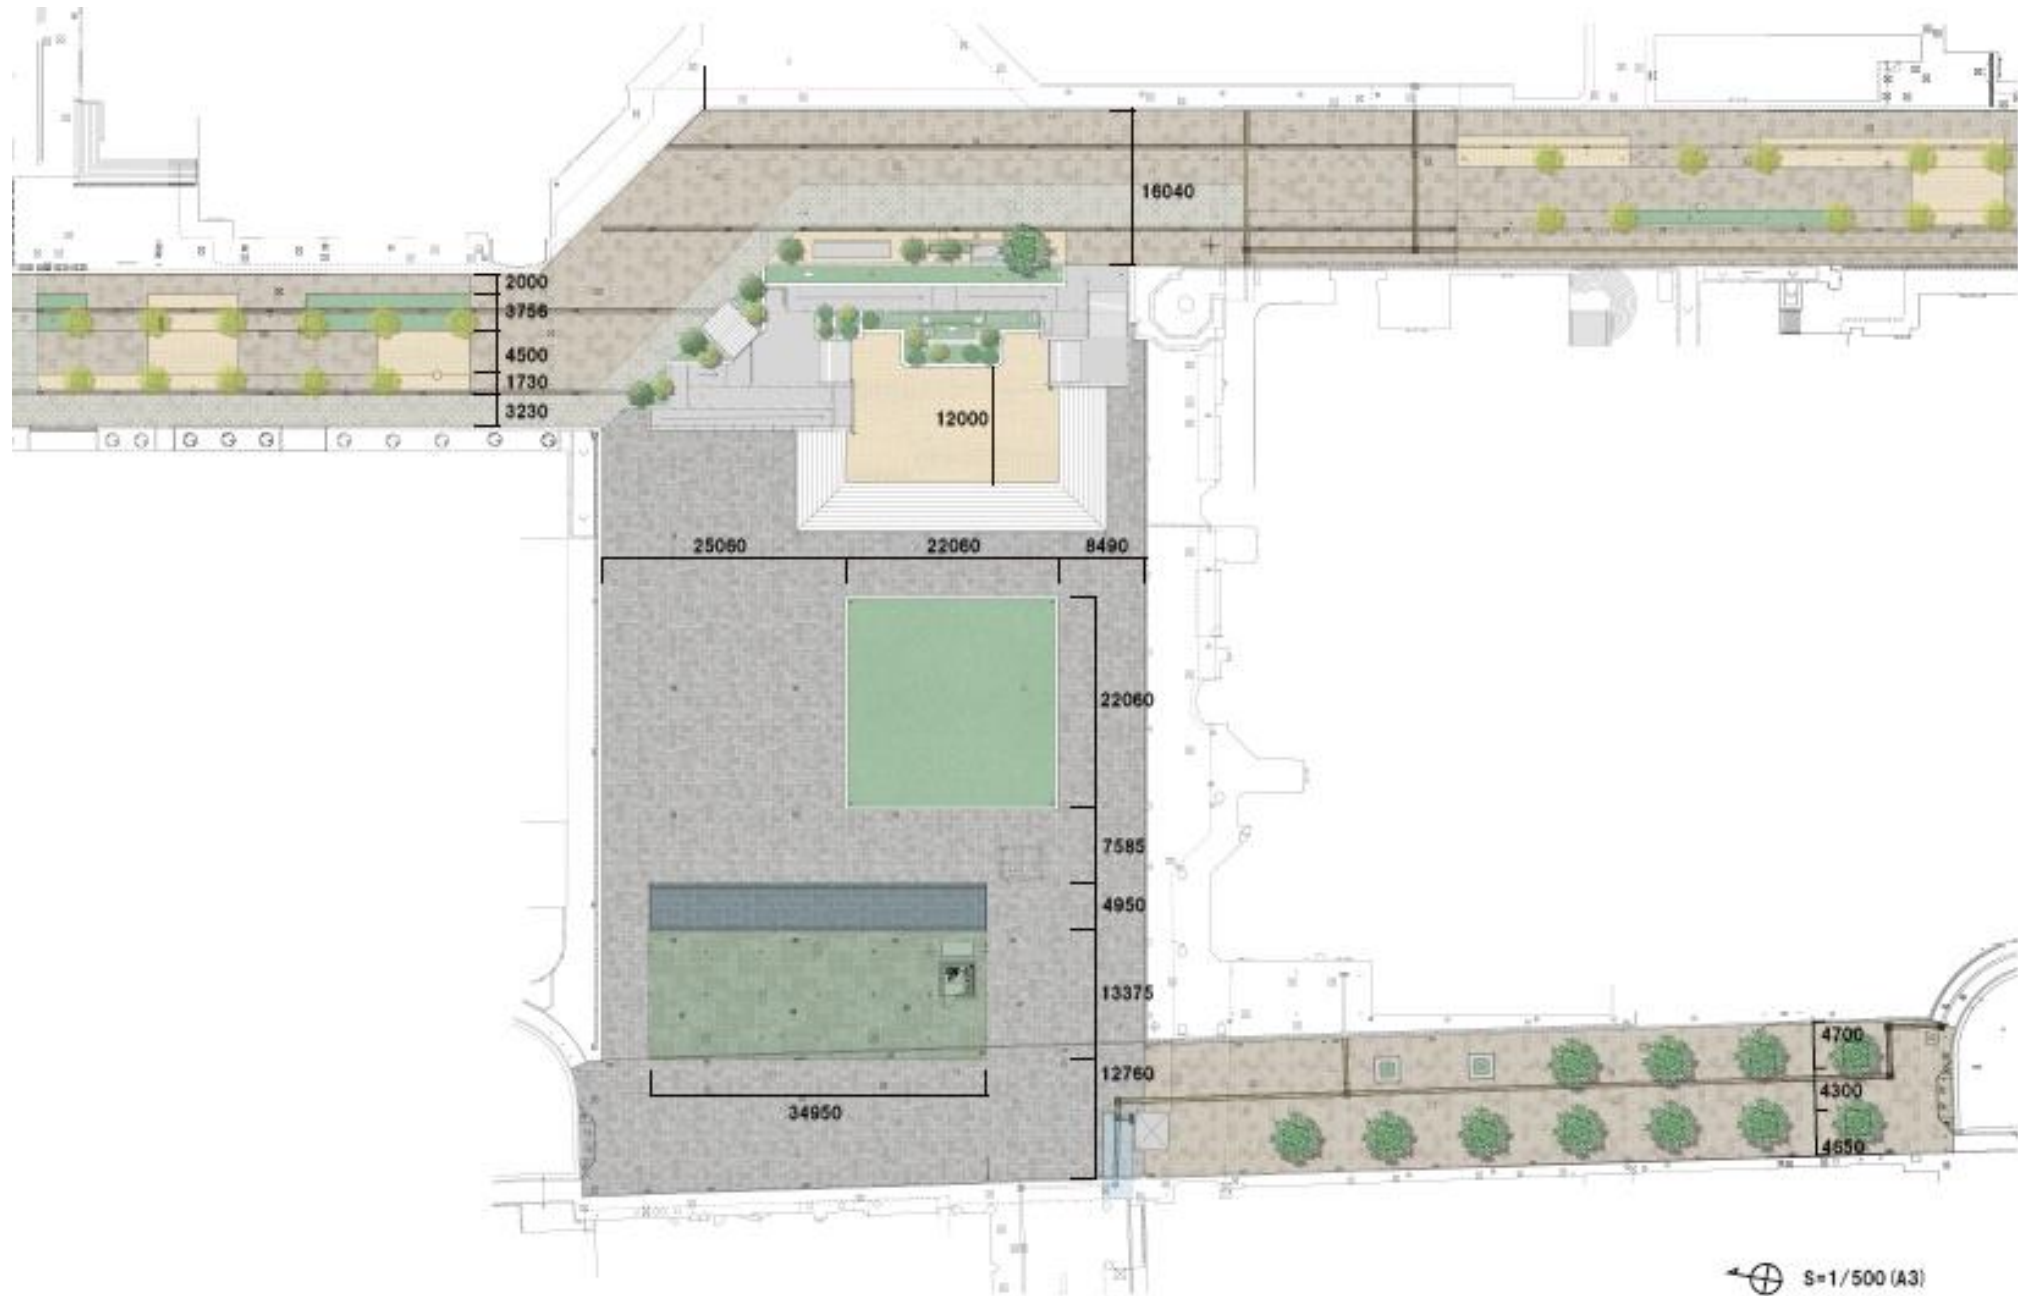

# プレンティ広場・パークアベニュー中央部

- ：照明
- ：散水栓
- ：電源設備
- ：使用可能範囲
- ：点字位置

## 店舗等設営位置について

- ・広場に面する店舗から十分な距離をとって設営すること
- ・点字ブロック上・水景上は設営不可
- ・芝生上の重量物の設置は不可
- ・パークアベニュー中央部について、通路中央部は設営不可
- ※工事等の都合により使用可能範囲等が変更される場合がある
- ※グリーンルーフ下・芝生上・水景上での車の搬出入・停車不可
- ※広場の稼働式ベンチは、広場内の使用可能範囲内であれば移動可能（イベント終了後は元の位置に戻すこと）

車両通行経路  
(搬入搬出経路)

西神中央駅

エキソアレ西神中央

プレンティ広場・パークアベニュー中央部 (おおよその寸法入)