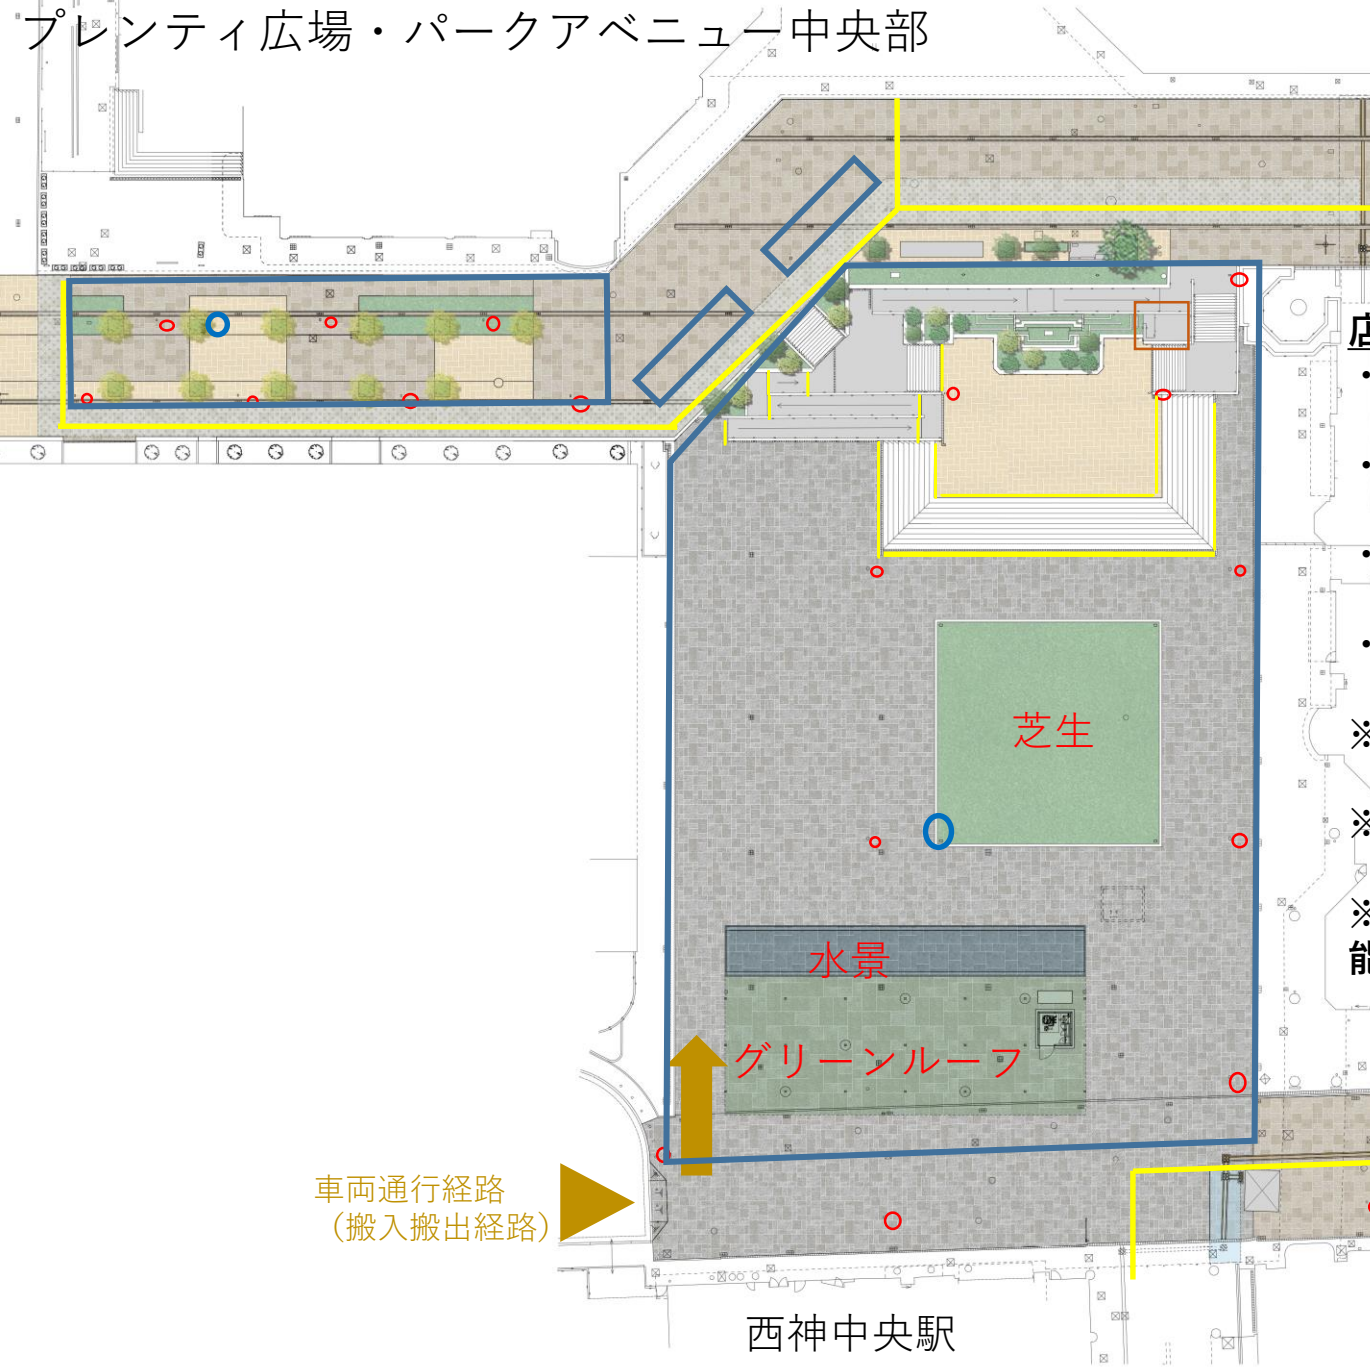

# プレンティ広場・パークアベニュー中央部

- ：照明
- ：散水栓
- ：電源設備
- ：使用可能範囲
- ：点字位置

## 店舗等設営位置について

- ・広場に面する店舗から十分な距離をとって設営すること
- ・点字ブロック上・水景上は設営不可
- ・芝生上の重量物の設置は不可
- ・パークアベニュー中央部について、通路中央部は設営不可
- ※工事等の都合により使用可能範囲等が変更される場合がある
- ※グリーンルーフ下・芝生上・水景上での車の搬出入・停車不可
- ※広場の稼働式ベンチは、広場内の使用可能範囲内であれば移動可能（イベント終了後は元の位置に戻すこと）

車両通行経路  
(搬入搬出経路)

西神中央駅

エキソアレ西神中央

プレンティ広場・パークアベニュー中央部 (おおよその寸法入)