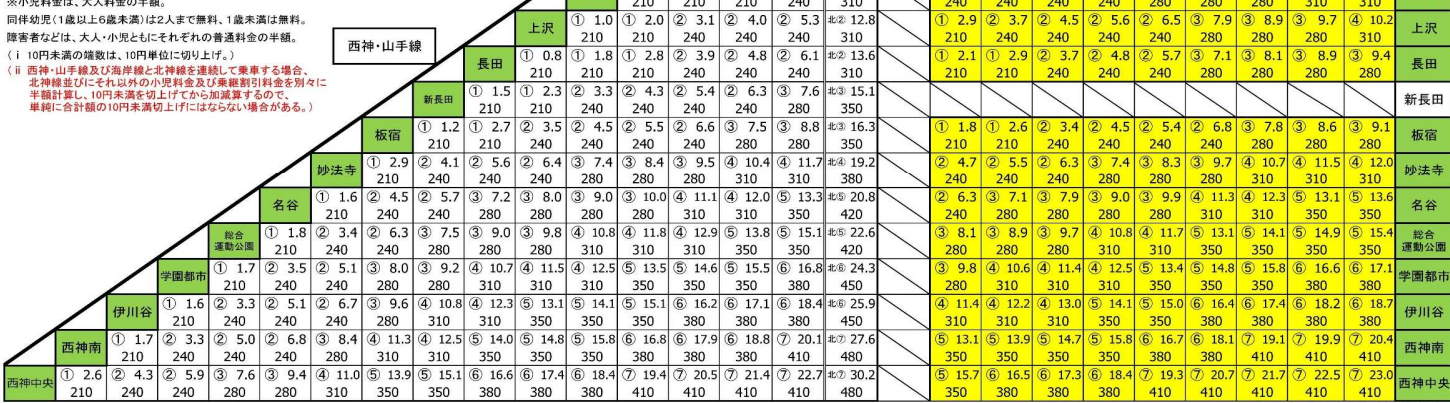

(料金は大人運賃)

※小児料金(1歳以上12歳未満(小学生含む))

※小児料金は、大人料金の半額。

同伴幼児(1歳以上6歳未満)は2人まで無料、1歳未満は無料。

障害者などは、大人・小児ともにそれぞれの普通料金の半額。

(i) 10円未満の端数は、10円単位に切り上げ。

(ii) 西神・山手線及び海岸線と北神線を連続して乗車する場合、北神線並びにそれ以外の小児料金及び乗継割引料金を別々に半額計算し、10円未満を切り上げてから加算する。乗継に合計額の10円未満切り上げはならない場合がある。

区数表 (※北神区間を含む)

Table with 4 columns: 表記, 区, 数, 料金. Rows 北①-北⑧ showing zone and fare.

(料金は大人運賃)

駅名

(区)距離:km

料金:円

※経路によっては記載の料金と異なる。