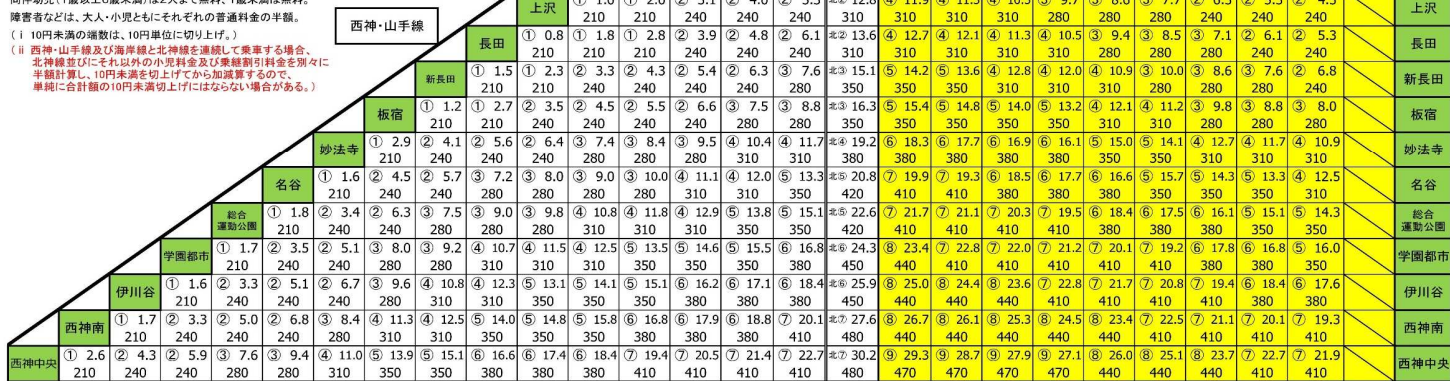

※この表にない経路の料金については、駅間距離を合計し、区数表に当てはめて計算する。

区数表 (※北神区間を含まない)

Table with 5 columns: 区数, キ, 口, 程, 料金. Rows 1-9 showing distance and fare.

(料金は大人運賃)

※小児料金(1歳以上12歳未満(小学生含む))

※小児料金は、大人料金の半額。

同伴幼児(1歳以上6歳未満)は2人まで無料、1歳未満は無料。

障害者などは、大人・小児ともにそれぞれの普通料金の半額。

(i) 10円未満の端数は、10円単位に切り上げ。

(ii) 西神・山手線及び海岸線と北神線を連続して乗車する場合、北神線並びにそれ以外の小児料金及び乗継割引料金を別々に半額計算し、10円未満を切り上げてから加算する。乗継に合計額の10円未満切り上げはならない場合がある。

区数表 (※北神区間を含む)

Table with 4 columns: 表記, 区, 数, 料金. Rows 北①-北⑧ showing zone and fare.

(料金は大人運賃)

駅名

(区)距離:km

料金:円

※経路によっては記載の料金と異なる。

※谷上駅からの料金は乗り継ぎ割引後の料金

(i) 地下鉄部分大人100円割引、小児・特別割引50円割引、特別割引小児30円割引

(ii) 北神部分大人110円割引、小児・特別割引60円割引、特別割引小児30円割引

※三宮と三宮・花時計前では、同じ乗車券で一度改札を出て90分以内に乗り換え可能。

※新長田では、改札内通路あり。また、90分以内であれば、改札を出て乗り換え可能。

ただし、改札外乗り換えは、1回のみ。

※この表にない経路の料金については、駅間距離を合計し、区数表に当てはめて計算する。

区数表 (※北神区間を含まない)

Table with 5 columns: 区数, キ, 口, 程, 料金. Rows 1-9 showing distance and fare.