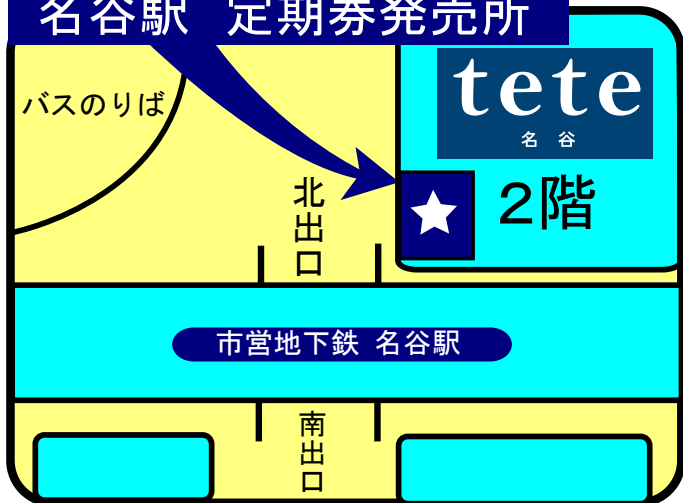

078-392-2571

三宮駅 定期券発売所

078-511-1490

神戸電鉄 湊川駅 定期券発売所

078-642-3159

新長田駅 定期券発売所

078-791-1160

名谷駅 定期券発売所