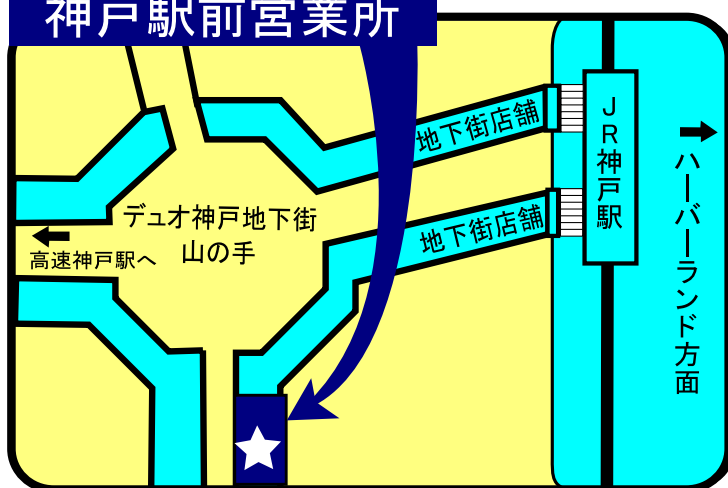

078-392-2571

三宮駅 定期券発売所

078-511-1490

神戸電鉄 湊川駅 定期券発売所

078-642-3159

新長田駅 定期券発売所

078-791-1160

名谷駅 定期券発売所

078-991-3004

西神中央駅 定期券発売所

078-341-4455

神戸駅前営業所

078-581-0725

谷上駅 定期券発売所