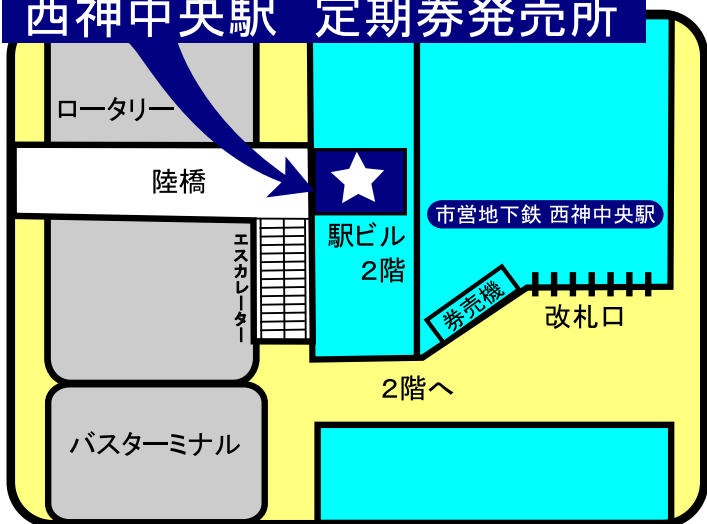

西神中央駅 定期券発売所