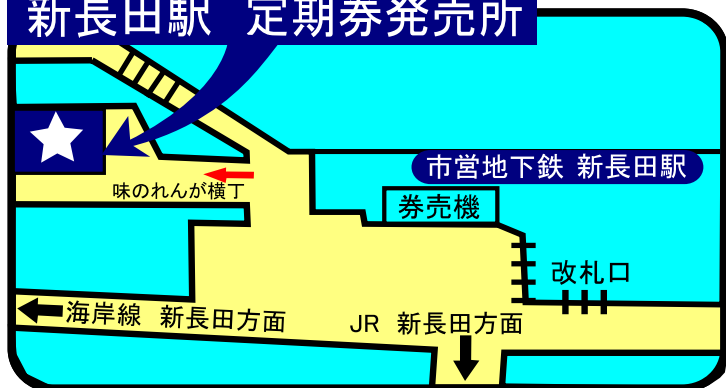

078-392-2571

三宮駅 定期券発売所

078-511-1490

神戸電鉄 湊川駅 定期券発売所

078-642-3159

新長田駅 定期券発売所

078-791-1160

名谷駅 定期券発売所