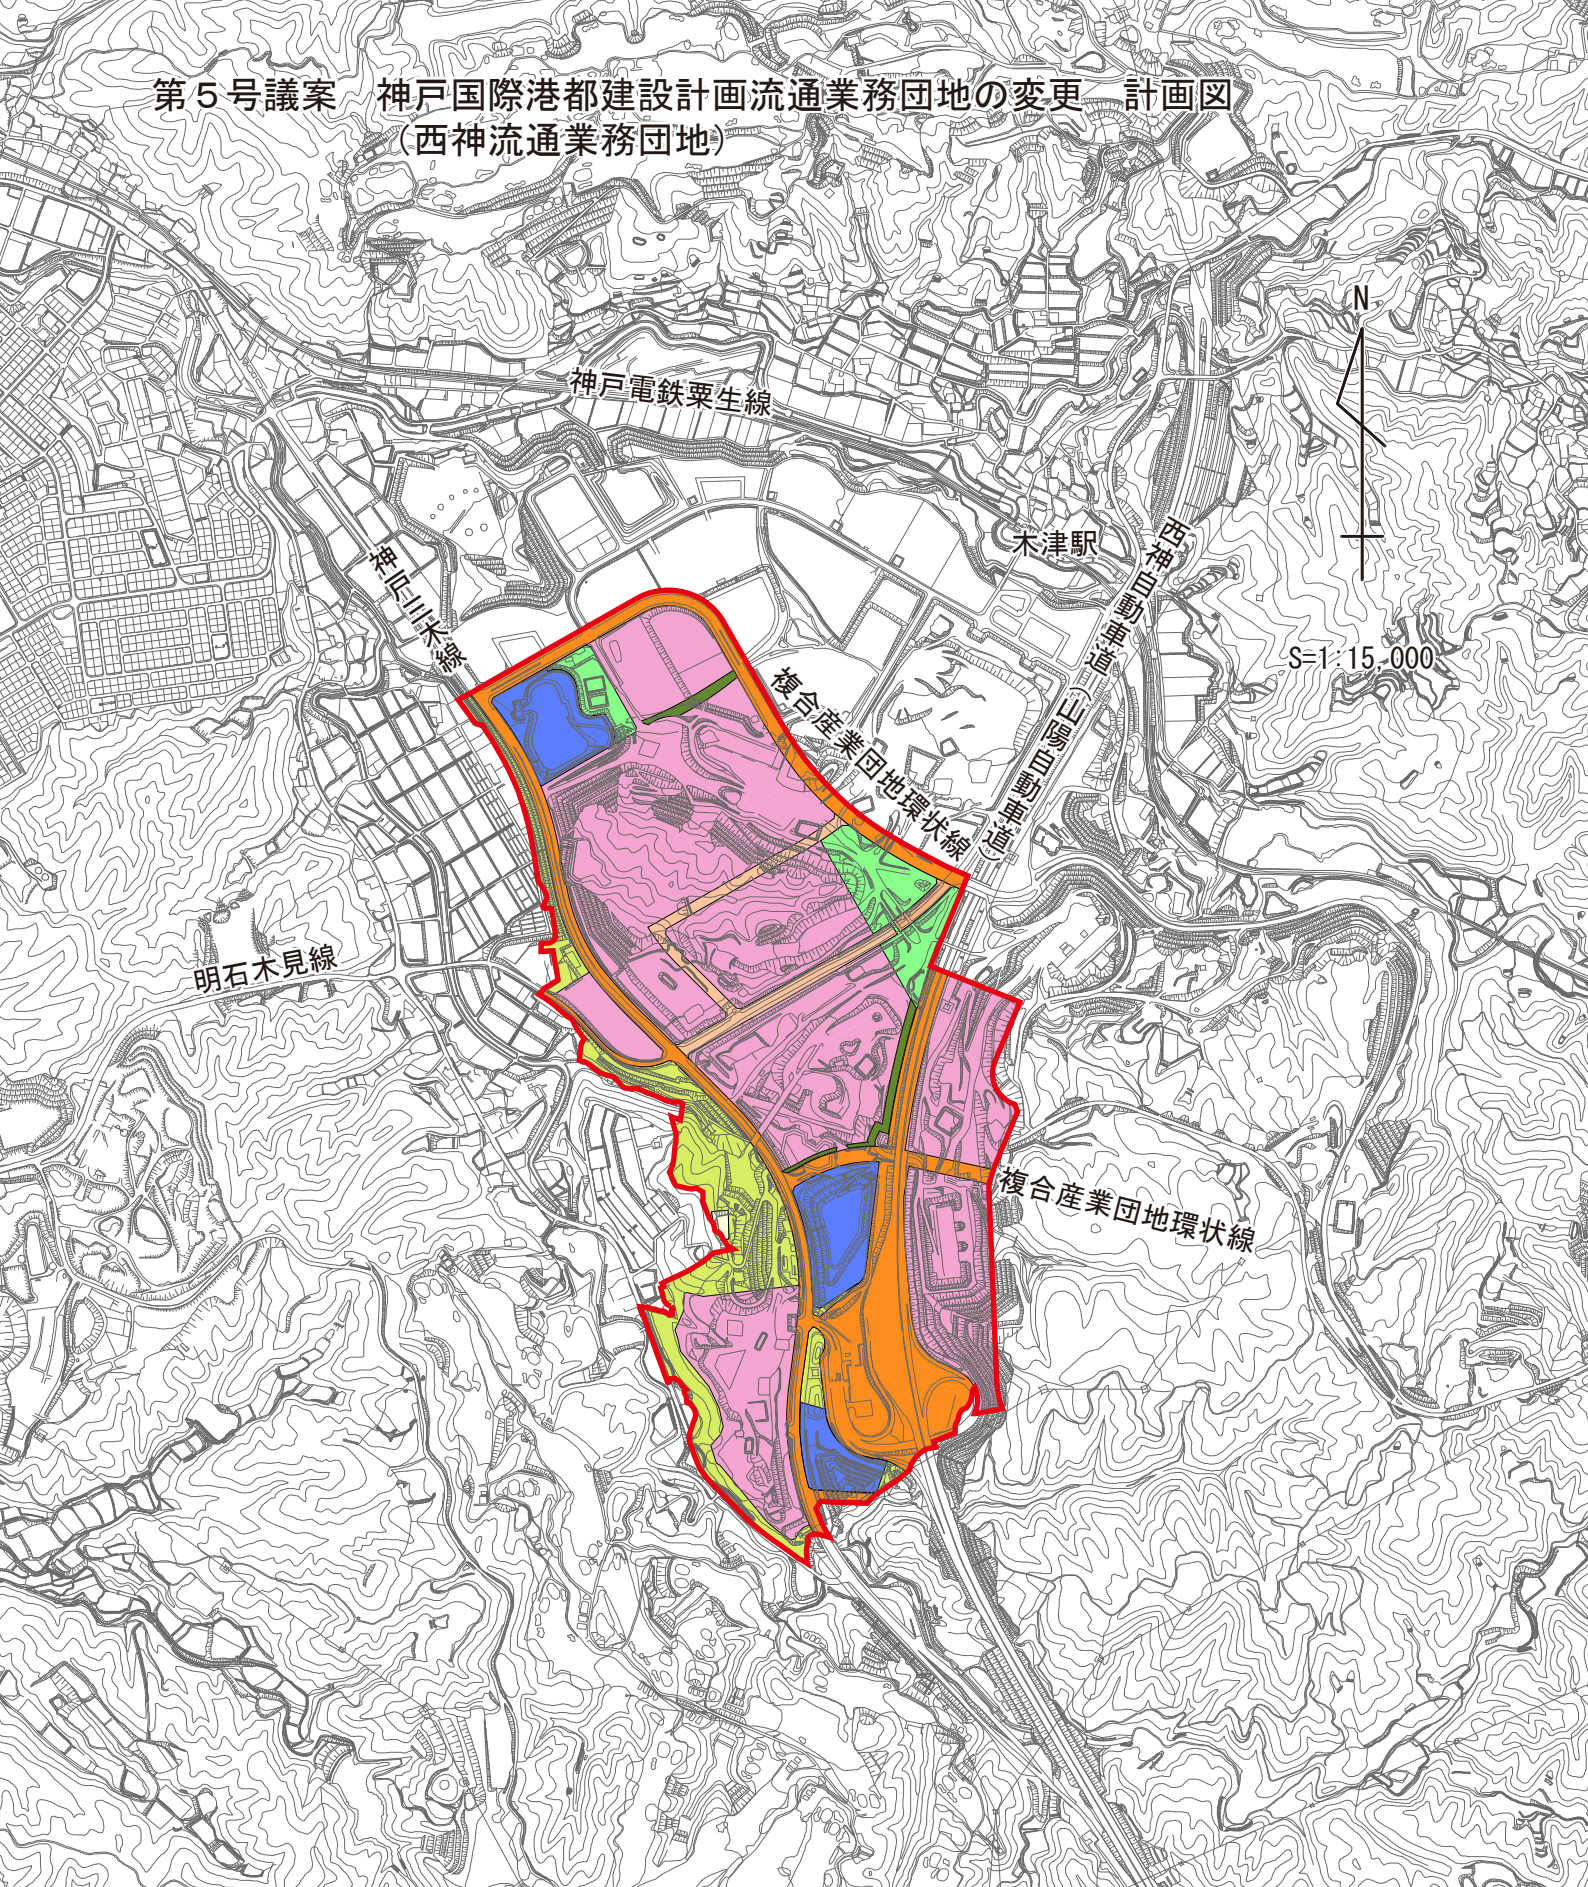

第5号議案 神戸国際港都建設計画流通業務団地の変更 計画図
 (西神流通業務団地)

凡 例			
	施行区域		都市計画緑地
	流通業務施設用地		緑 地
	都市計画道路		都市計画調節池
	主な道路		主な公益の施設用地
	都市計画公園		