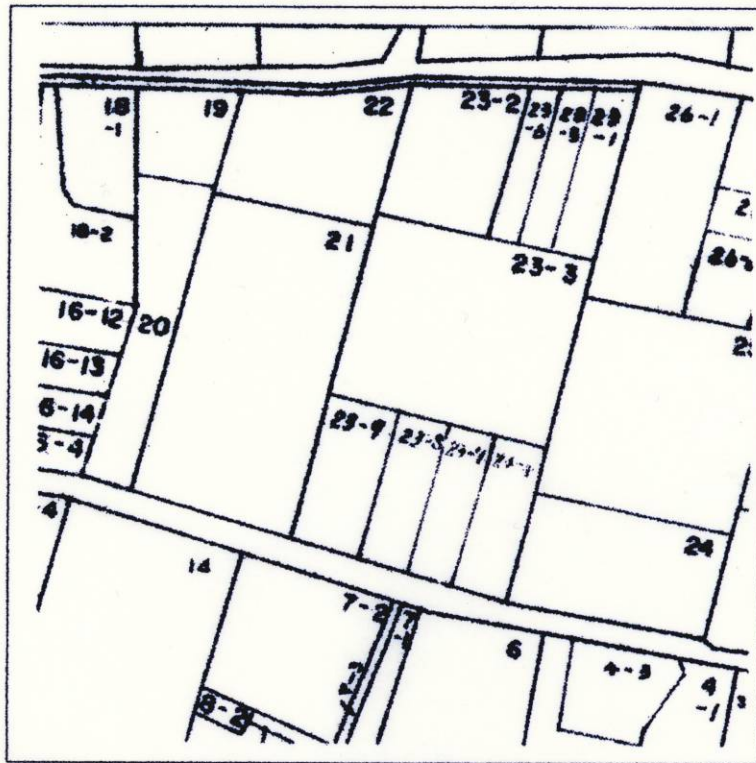

・表示内容は指定申請時のものであり、現況と相違している場合があります。
・本図は指定した水平距離を示すもので、道路中心線及び道路境界線を確定したものではありません。

付近見取図

宇現図

平成13年 9月18日
神戸地方方法務局須磨出張所にて転写