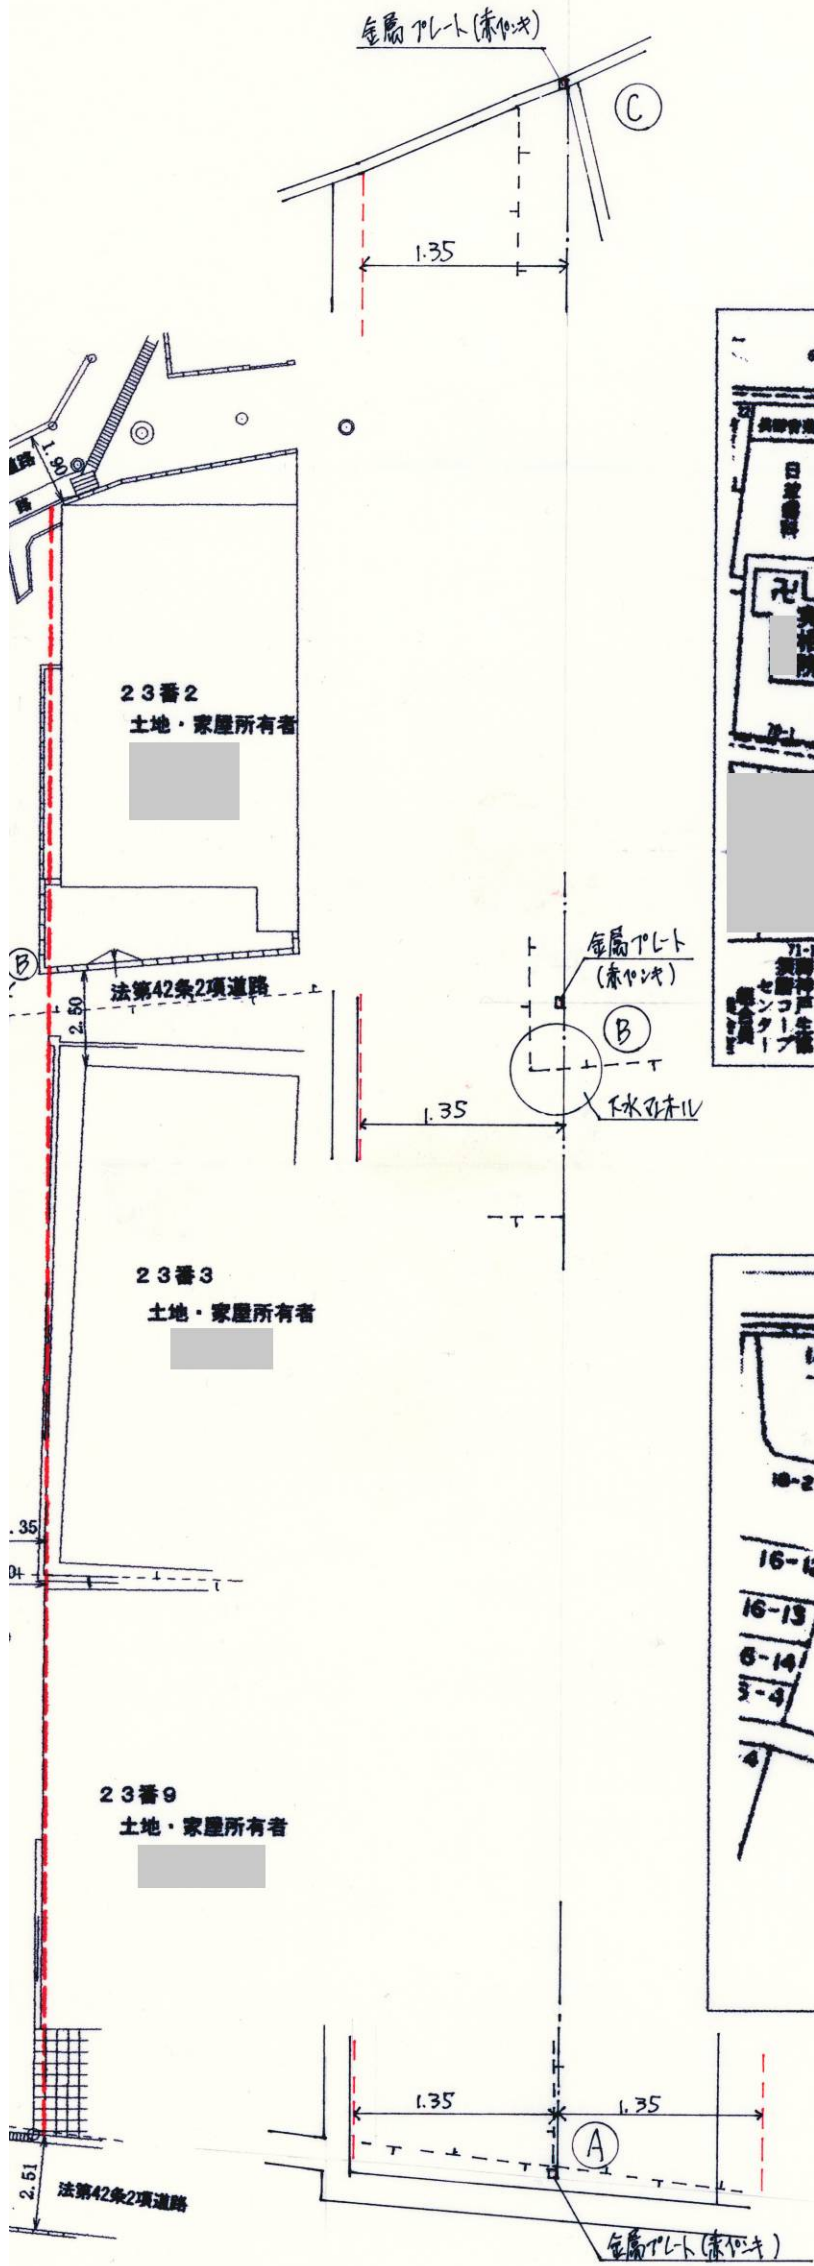

・表示内容は指定申請時のものであり、現況と相違している場合があります。
・本図は指定した水平距離を示すもので、道路中心線及び道路境界線を確定したものではありません。

付近見取図

宇現図

平成13年 9月18日
神戸地方方法務局須磨出張所にて転写