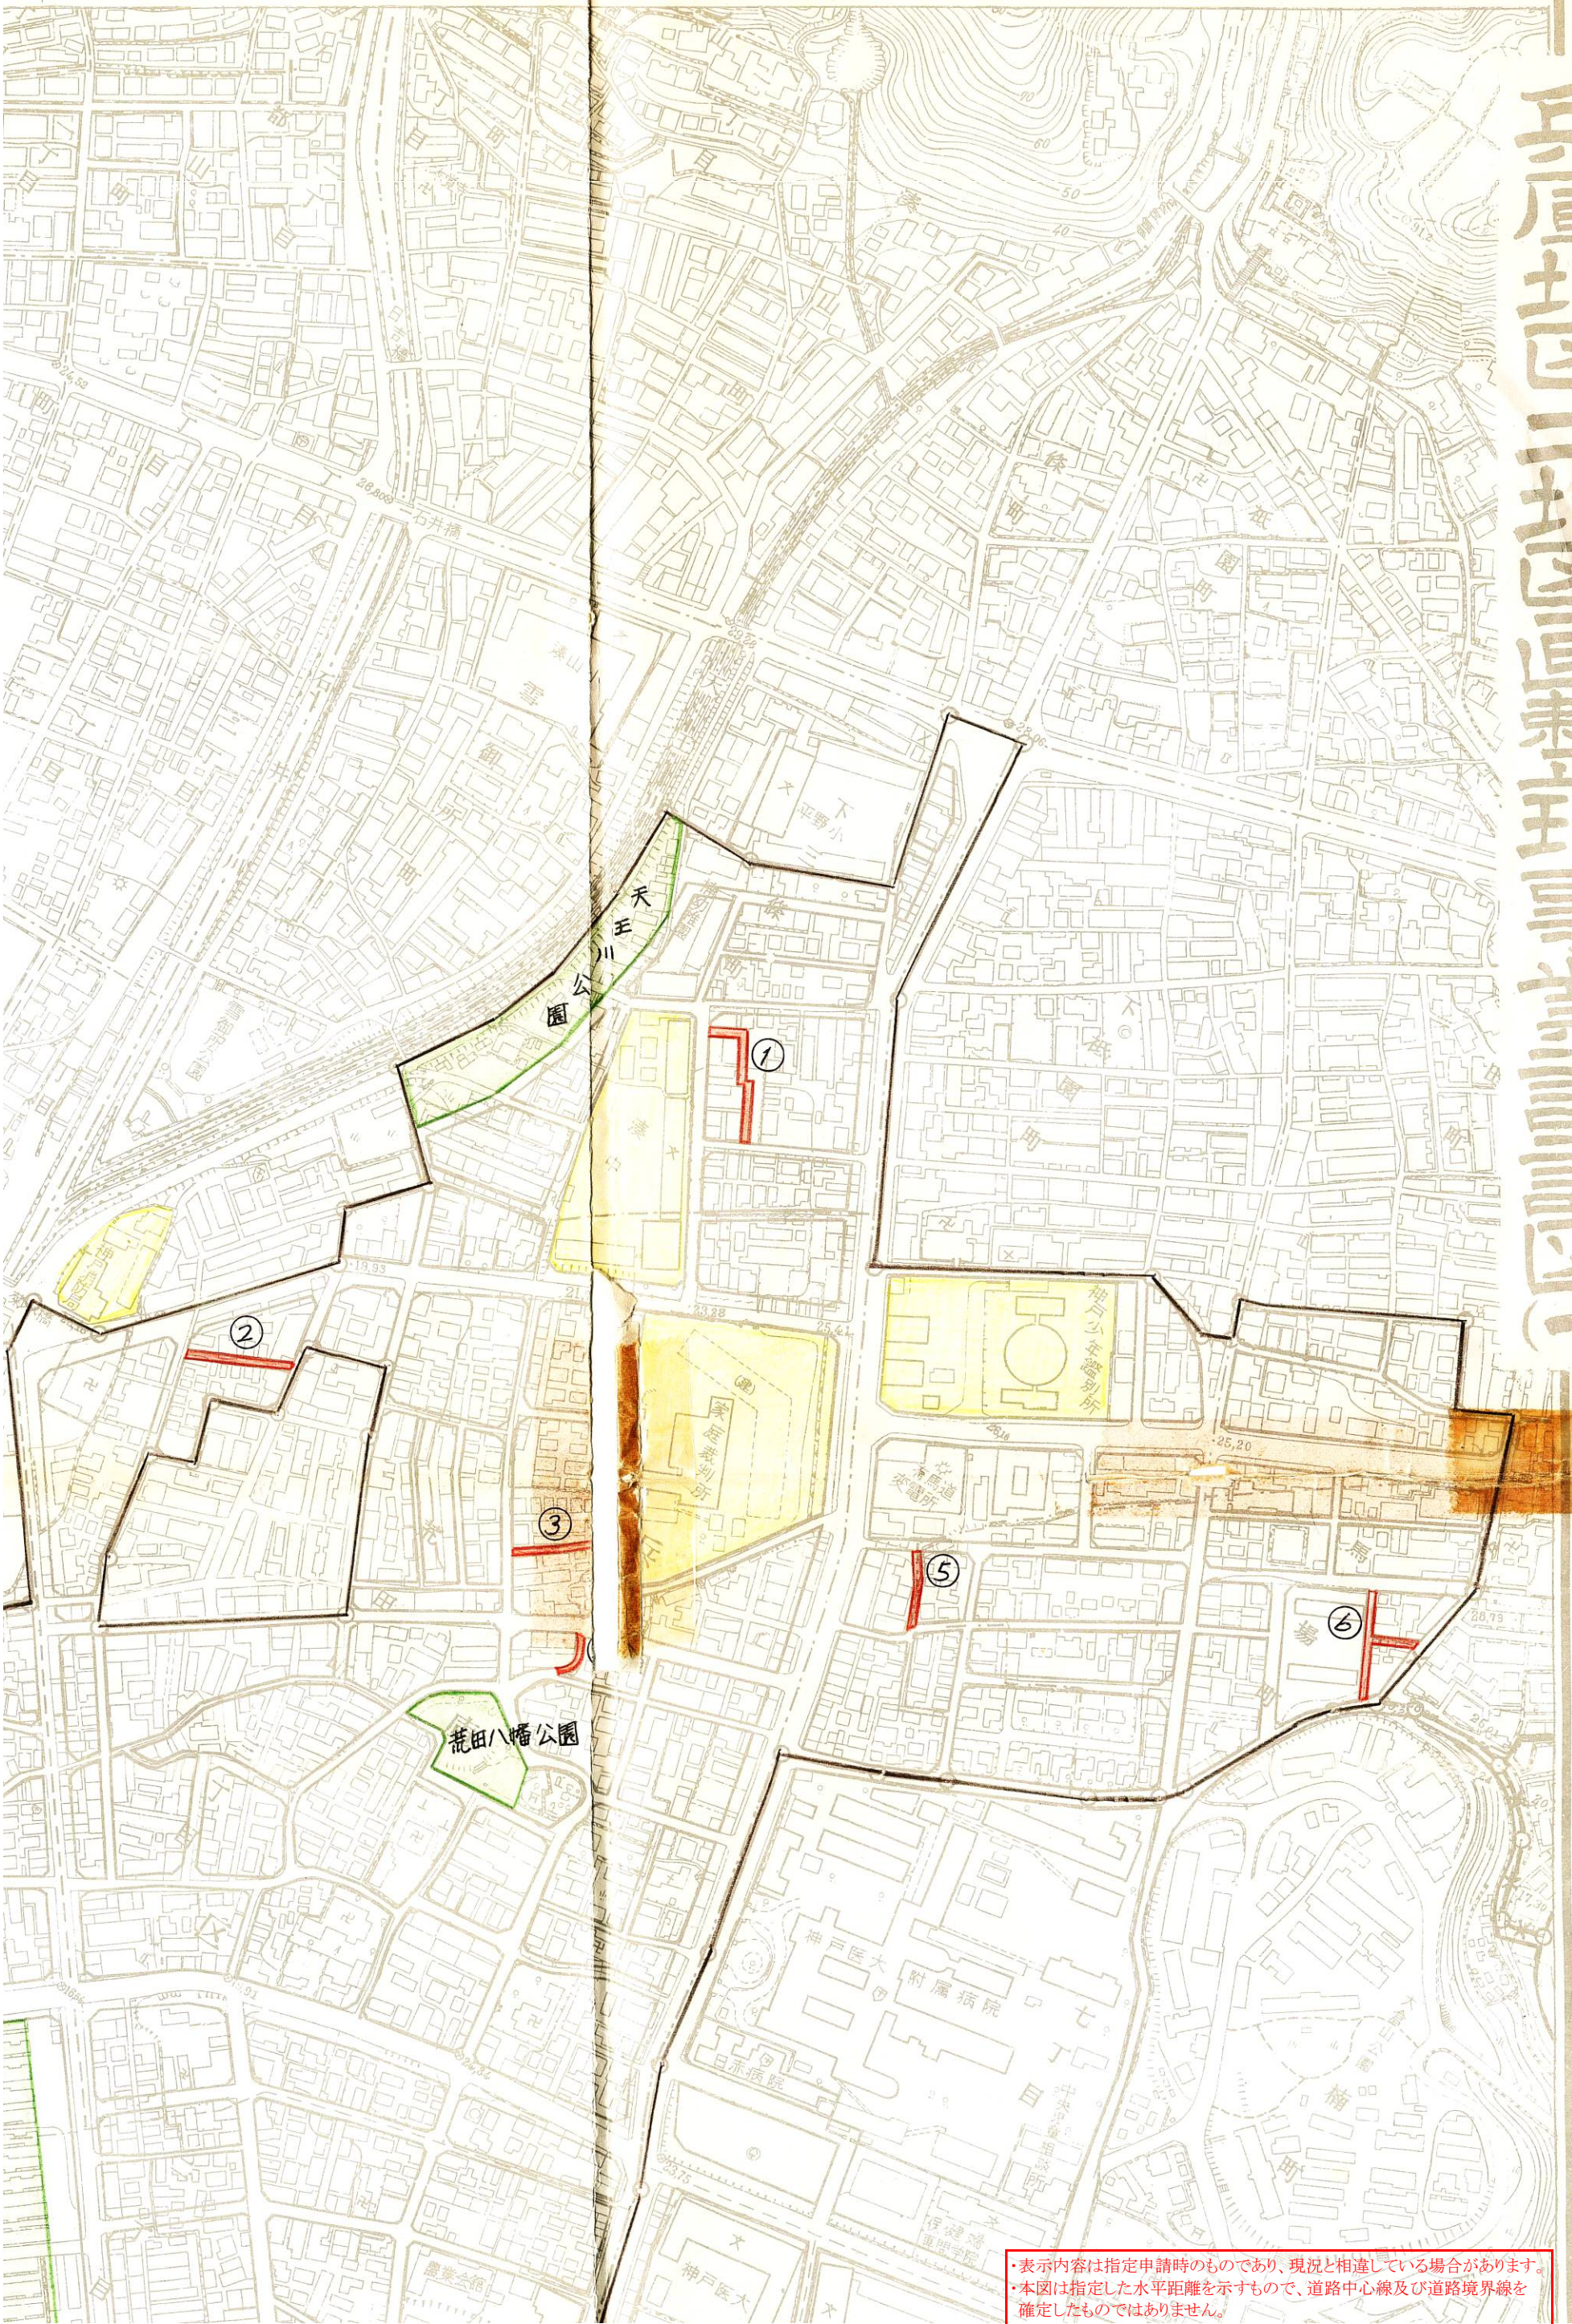

・表示内容は指定申請時のものであり、現況と相違している場合があります。  
・本図は指定した水平距離を示すもので、道路中心線及び道路境界線を確定したものではありません。

# 兵庫地区土地区画整理事業設計図(一)

・表示内容は指定申請時のものであり、現況と相違している場合があります。  
・本図は指定した水平距離を示すもので、道路中心線及び道路境界線を確定したものではありません。