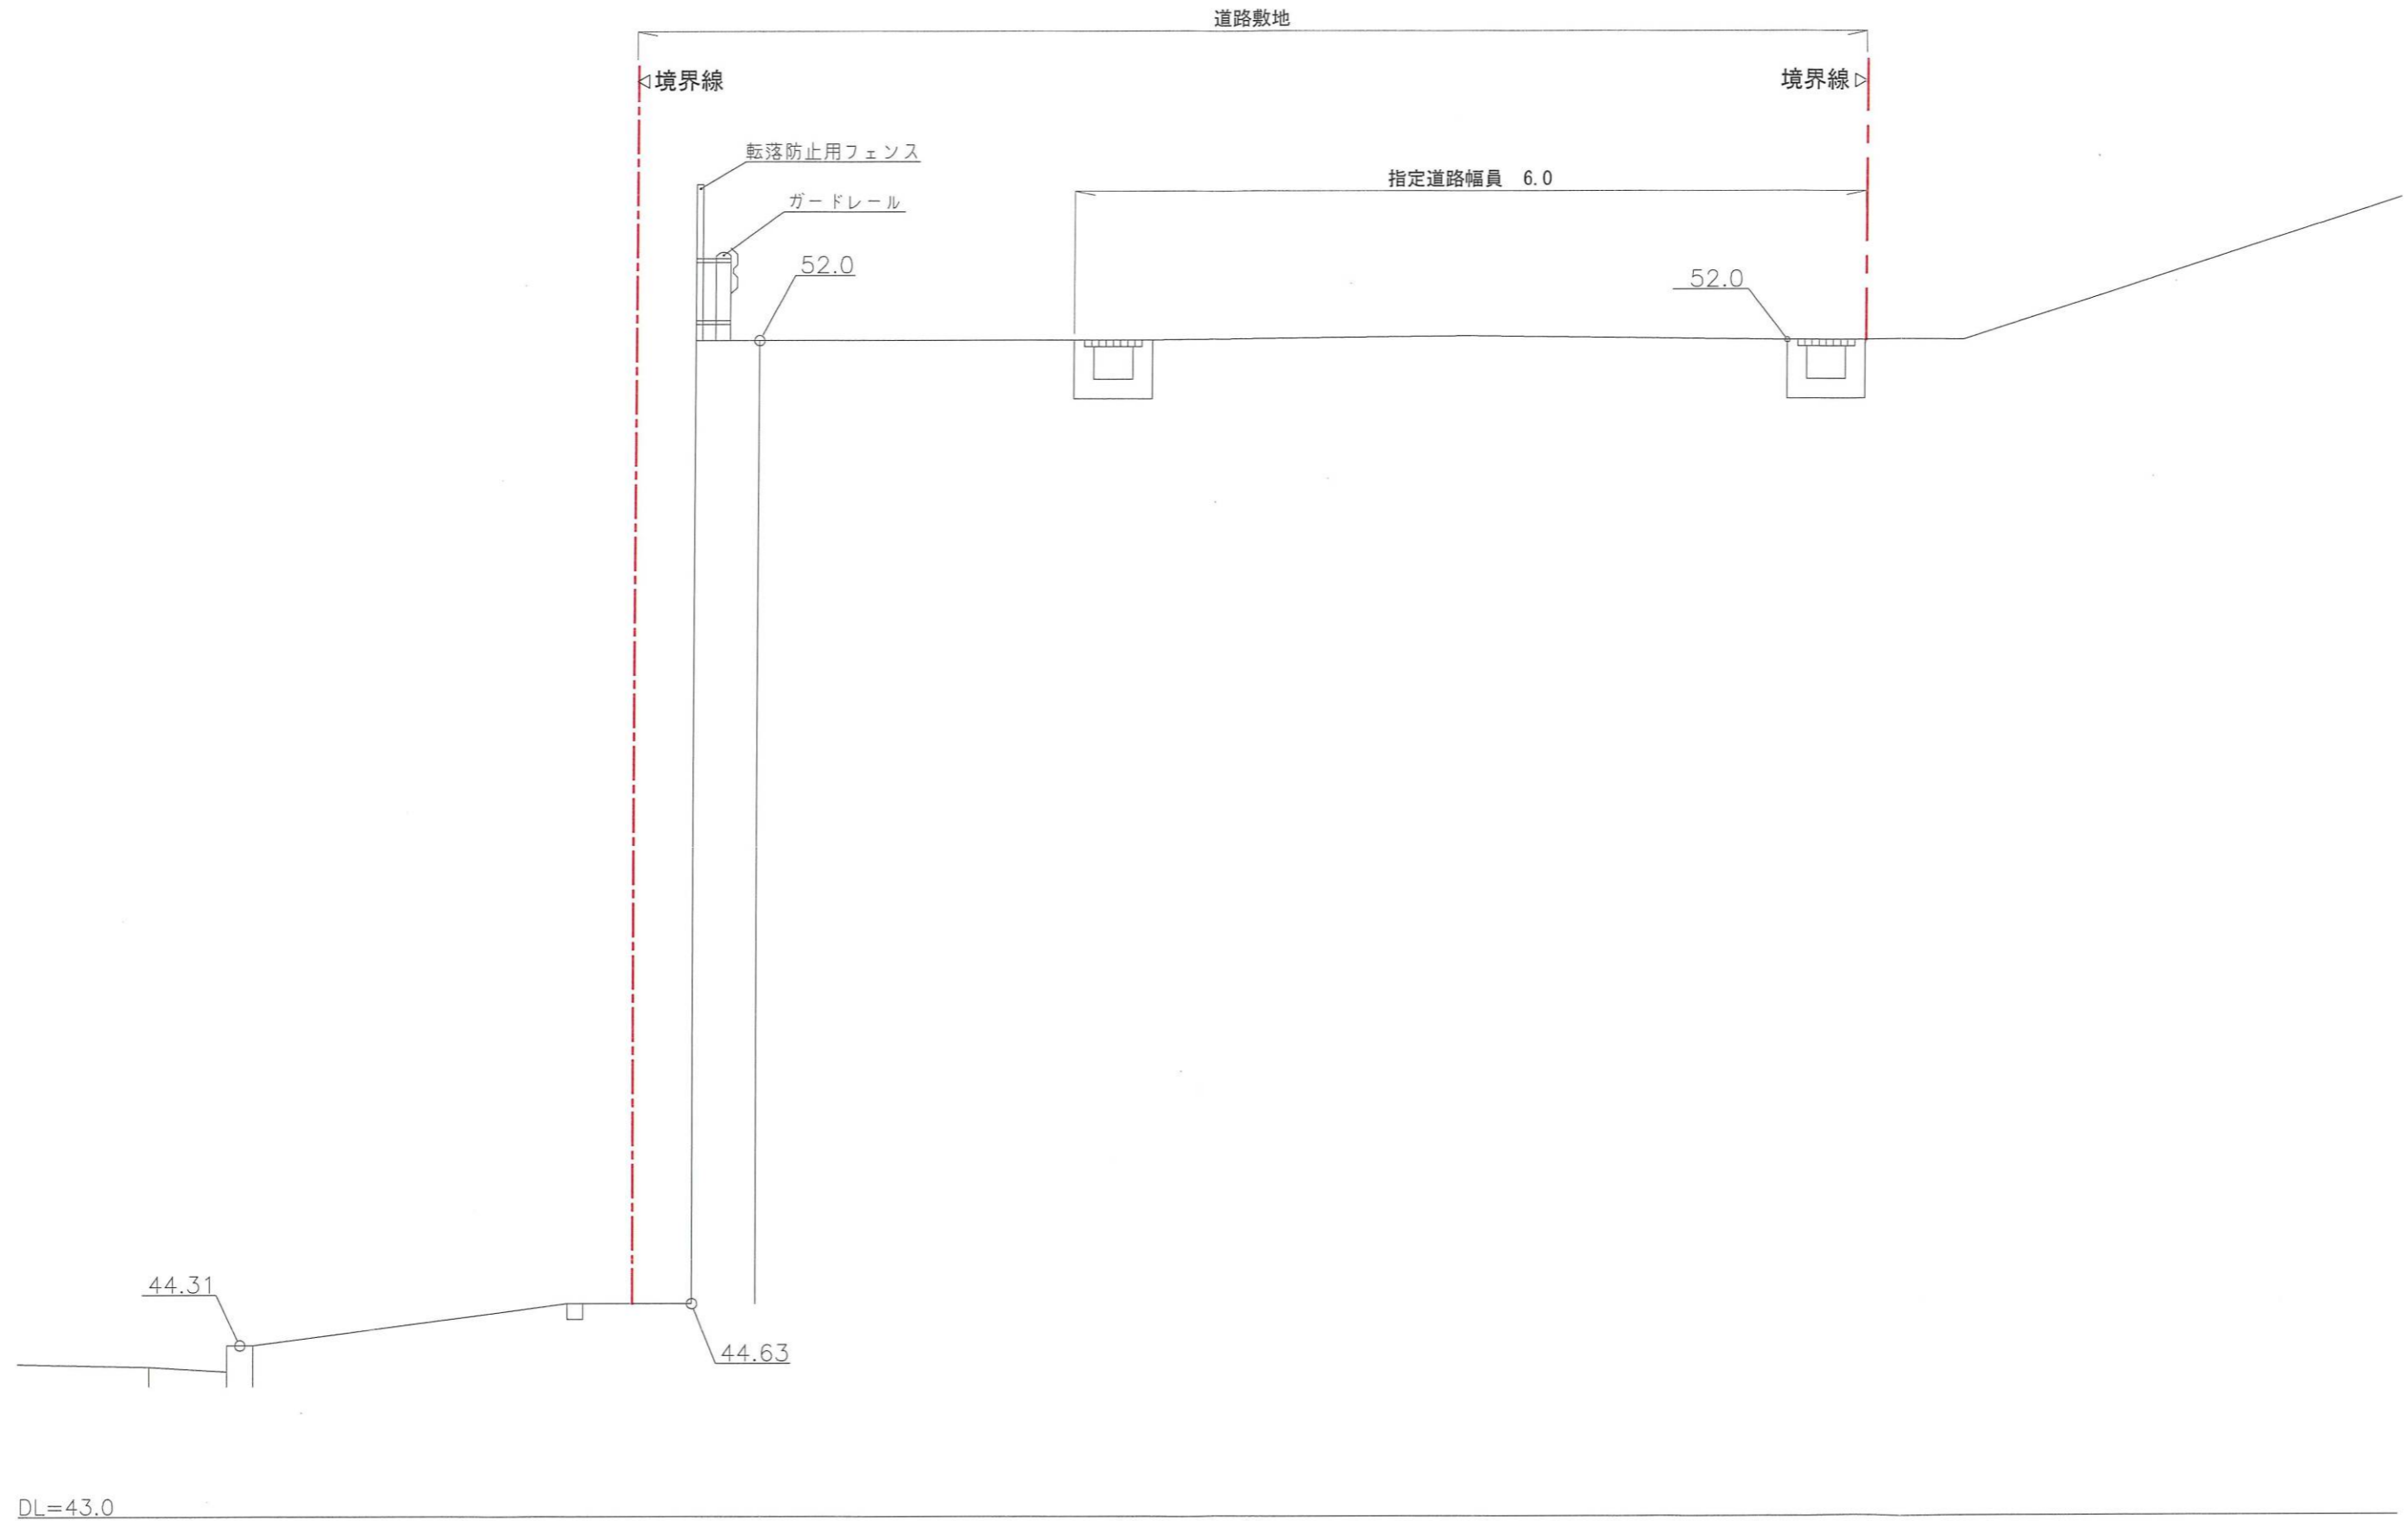

・表示内容は指定申請時のものであり、現況と相違している場合があります。  
・実際の幅員、延長が指定と異なる場合、復元等が必要となりますので、窓口でご相談下さい。  
・指定区域の一部が廃止済の場合がありますので、ご注意ください。

・表示内容は指定申請時のものであり、現況と相違している場合があります。  
・実際の幅員、延長が指定と異なる場合、復元等が必要となりますので、窓口でご相談下さい。  
・指定区域の一部が廃止済の場合がありますので、ご注意ください。