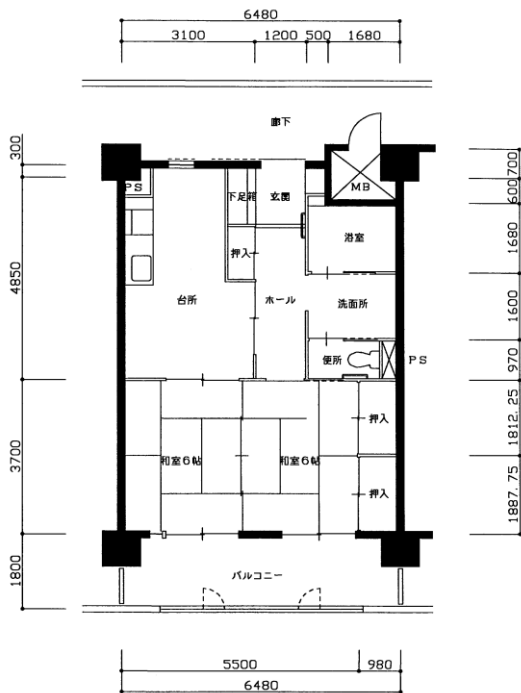

住宅	舞子山手
間取り	2DK

住戸面積	住戸専用	55.83 m ²
	バルコニー	11.66 m ²
	合計	67.49 m ²
居室面積	和室	6 帖
	洋室	6 帖
	DK	8 帖
備考	反転タイプ・角部屋タイプ違いあり	